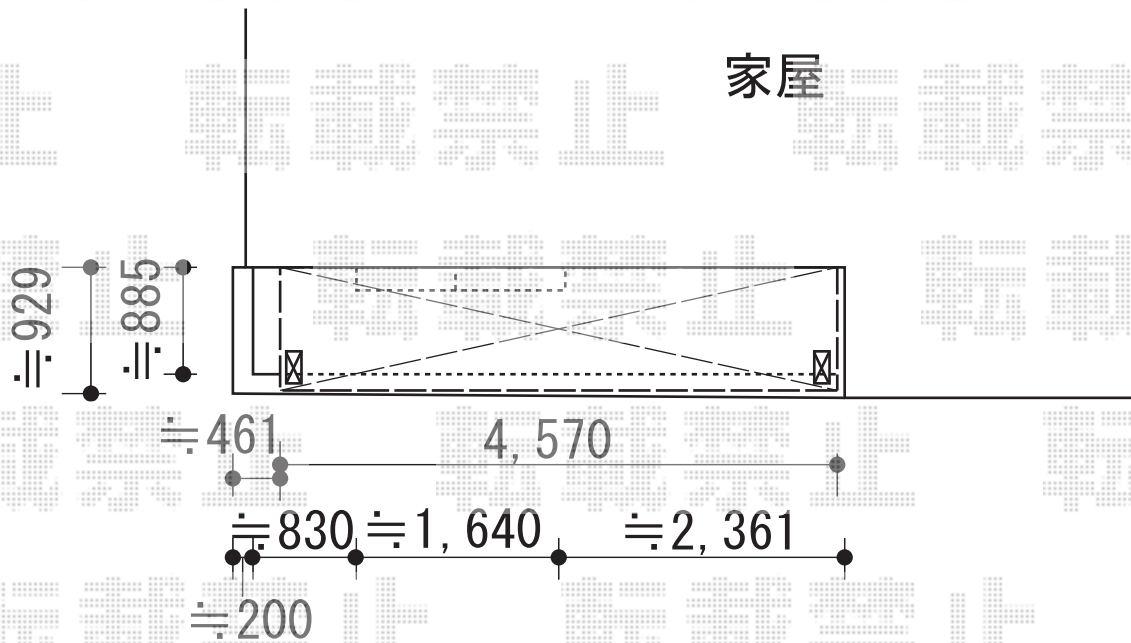

ライザーテラスII R型 屋根タイプ 単体 積雪～20cm対応

(3 階)

トステム ライザーテラスII R型 屋根タイプ 単体 積雪～20cm対応

間口=関東間2.5間通し (柱芯々4,350mm 屋根幅4,570mm)

出幅=3尺 (885mm)

色：シャイングレー

屋根材：ポリカーボネート (ブルースモーク)

柱仕様：柱奥行移動タイプ (柱2本)

施工方法：下止め仕様

柱固定部品仕様：中間用×2

トステム 吊り下げ物干し ショート 2本入

色：シャイングレー

数量：2セット

現場状況や作図制限により概略図の内容と多少の違いが生じることがございます。
施工時は、現場優先とさせて頂きたく思いますので、お立会い頂き、
最終のご指示のほど、何卒、宜しくお願い致します。

EX-SHOP
HTTP://WWW.EX-SHOP.NET

担当：西村