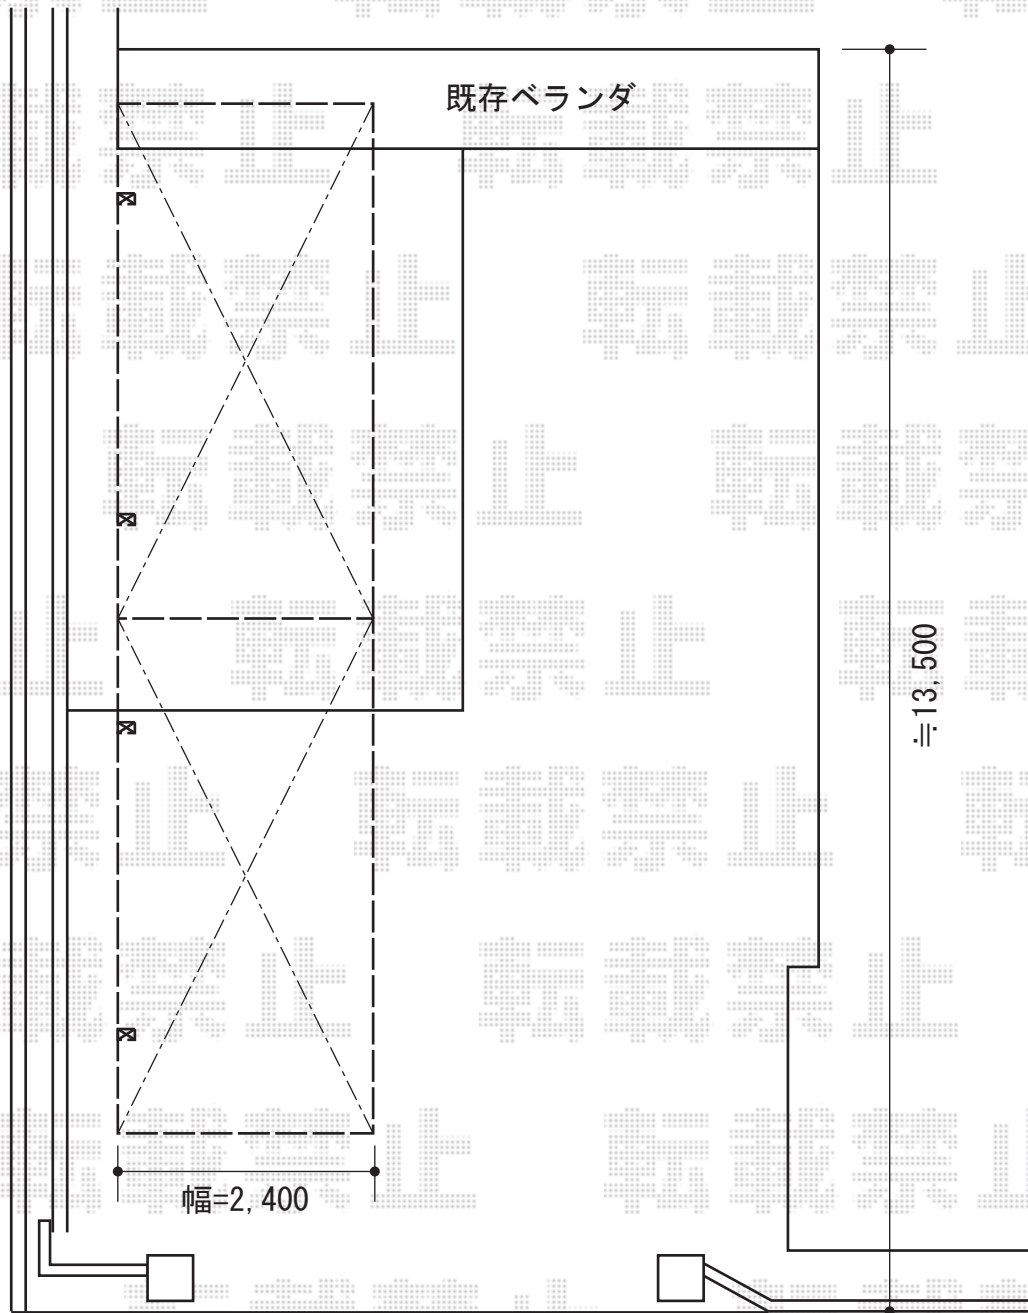

プレシオスポーツ 縦連棟 積雪~20cm対応

現場状況や作図制限により概略図の内容と多少の違いが生じることがございます。
施工時は、現場優先とさせて頂きたく思いますので、お立会い頂き、
最終のご指示のほど、何卒、宜しくお願い致します。

EX-SHOP
HTTP://WWW.EX-SHOP.NET

担当：本田