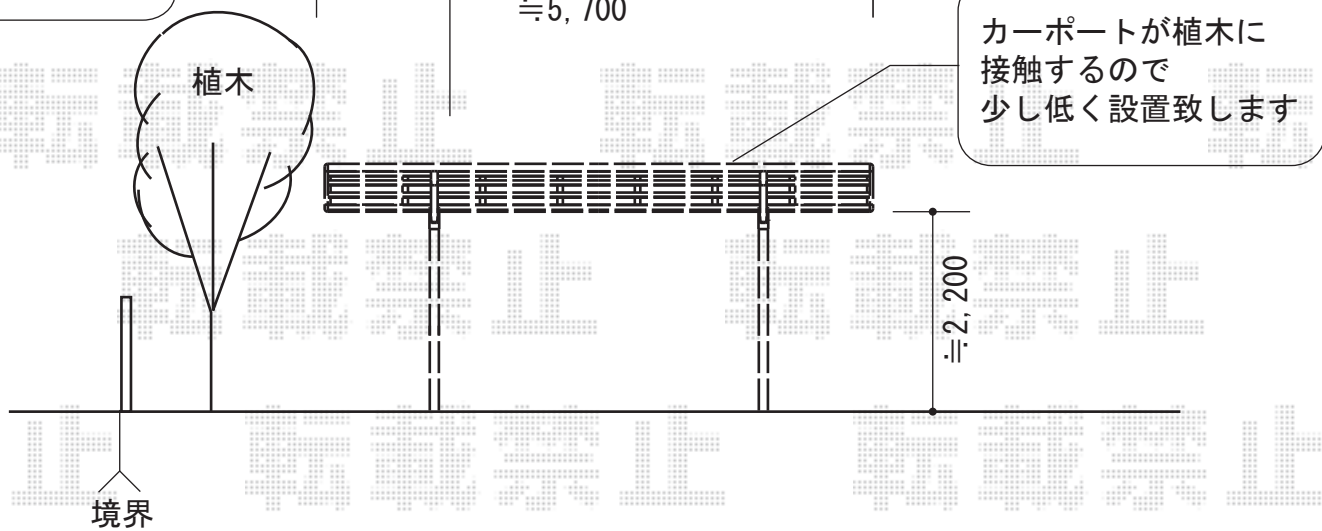

レイナポート 積雪～20cm対応

カーポートに接触する植木をカット致します

残土処分あり

YKK AP レイナポート 積雪～20cm対応

幅=2,400mm

奥行=5,768mm

色：プラチナステン

屋根材：熱線遮断ポリカーボネート（アースブルーマット調）

柱仕様：ハイルーフ柱仕様（有効高 約2,355mm）

現場状況や作図制限により概略図の内容と多少の違いが生じることがございます。
 施工時は、現場優先とさせて頂きたく思いますので、お立会い頂き、
 最終のご指示のほど、何卒、宜しくお願い致します。

EX-SHOP
 HTTP://WWW.EX-SHOP.NET

担当：吉岡

全ての著作権は、エクスショップに帰属します。当社とのお取引目的外の使用・複製・転載禁止となっております。