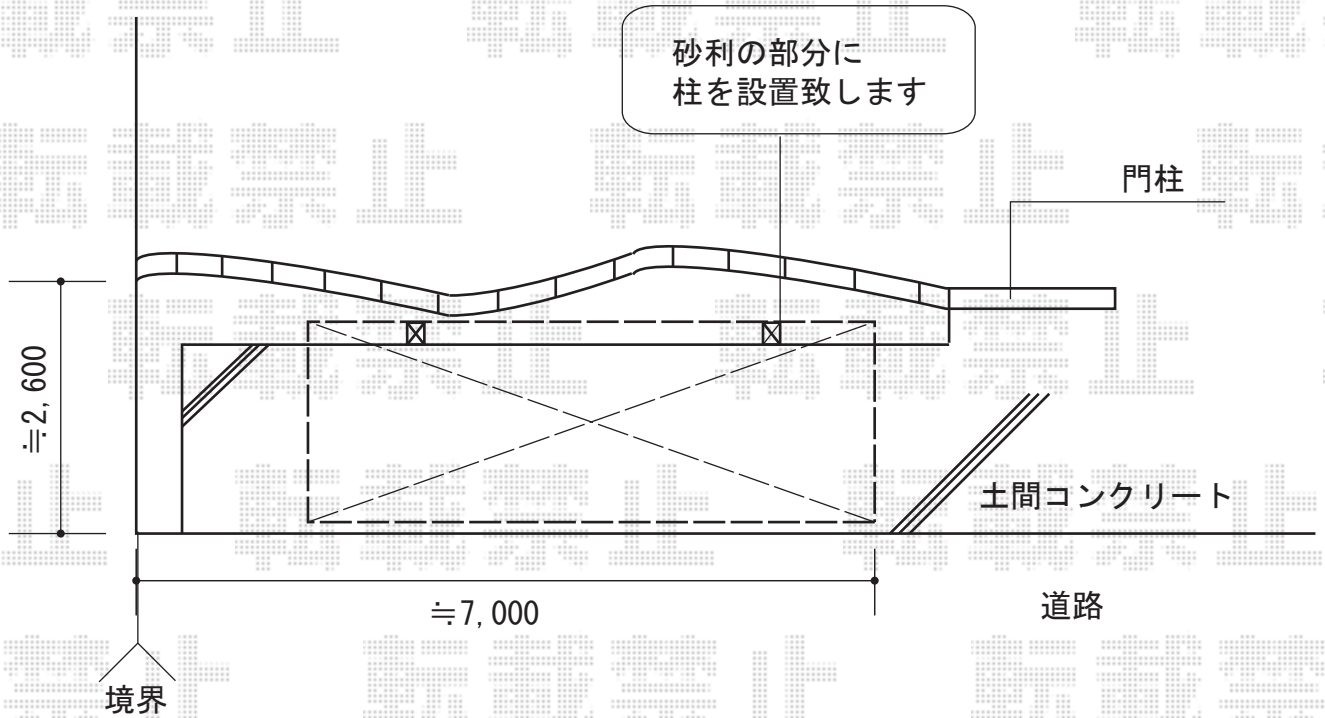

レイナポート 積雪～20cm対応

カーポートに接触する植木をカット致します

残土処分あり

YKK AP レイナポート 積雪～20cm対応

幅=2,400mm

奥行=5,768mm

色：プラチナステン

屋根材：熱線遮断ポリカーボネート（アースブルーマット調）

柱仕様：ハイルーフ柱仕様（有効高 約2,355mm）

現場状況や作図制限により概略図の内容と多少の違いが生じることがございます。
 施工時は、現場優先とさせて頂きたく思いますので、お立会い頂き、
 最終のご指示のほど、何卒、宜しくお願い致します。

EX-SHOP
 HTTP://WWW.EX-SHOP.NET

担当：吉岡

全ての著作権は、エクスショップに帰属します。当社とのお取引目的外の使用・複製・転載禁止となっております。