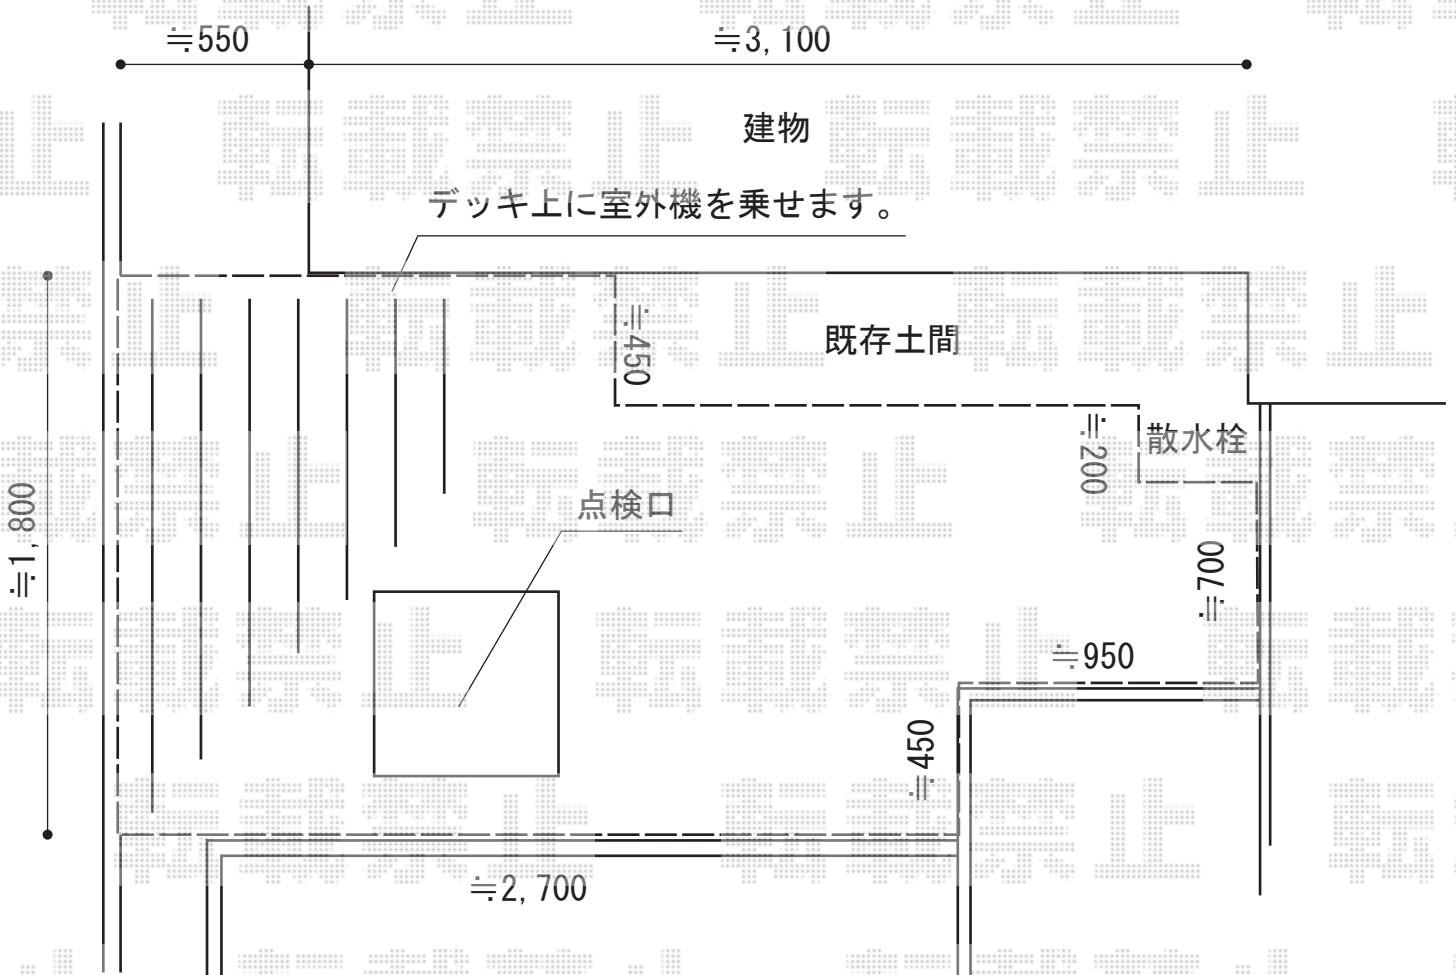

## YKK AP リウッドデッキ 200 単体

間口=約3,800mm

出幅=約1,800mm

色：床板/レッドブラウン束柱/カームブラック

床板：縦貼り

束柱：Sタイプ（450mm）

オプション：点検口用部材一式

現場状況や作図制限により概略図の内容と多少の違いが生じることがございます。  
施工時は、現場優先とさせて頂きたく思いますので、お立会い頂き、  
最終のご指示のほど、何卒、宜しくお願い致します。