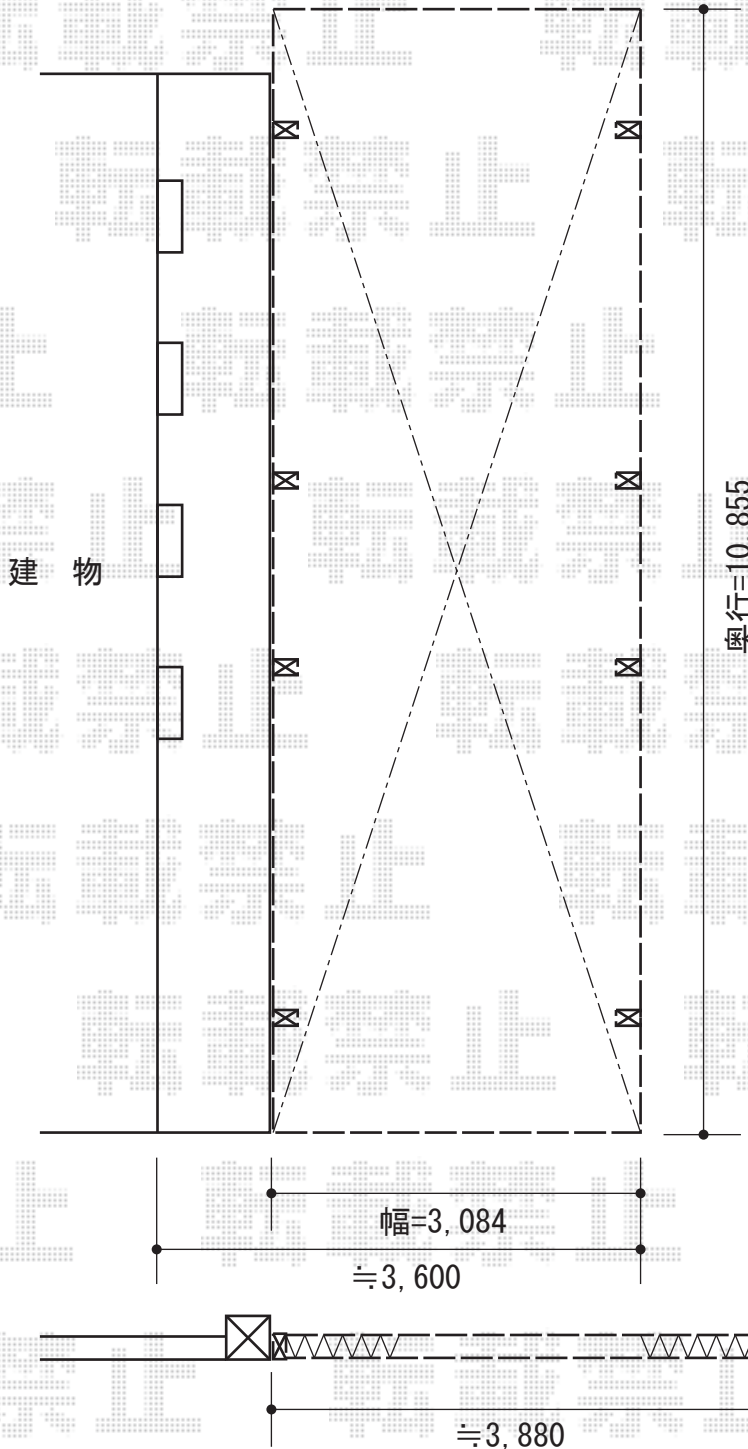

カーポート・カーゲート

ヨド物置 LMCS-1822GL+KS1522
 エルモコンビ 積雪型
 間口=3,377mm 奥行=2,213mm
 高さ=2,117mm 色：【仮】SM（スミ）
 屋根タイプ：標準型
 耐荷重タイプ：積雪型

トステム テリオスポートIII 3000 縦連棟 8本柱
 積雪~100cm対応 角柱仕様
 幅=3,084mm 奥行=10,855mm
 色：シャイングレー
 屋根材：スチール折板（ペフ無）
 柱仕様：ロング柱25仕様（有効高 約2,500mm）

TOEX アルシャインII M型 Aタイプ
 ノンレール 片開き 430S
 開口幅=4,092mm 全幅=4,208mm
 たたみ幅=643mm 高さ=1,050mm
 色：シャイングレー
 キャスター数：3 落棒数：3

現場状況や作図制限により概略図の内容と多少の違いが生じることがございます。
 施工時は、現場優先とさせて頂きたく思いますので、お立会い頂き、
 最終のご指示のほど、何卒、宜しくお願い致します。