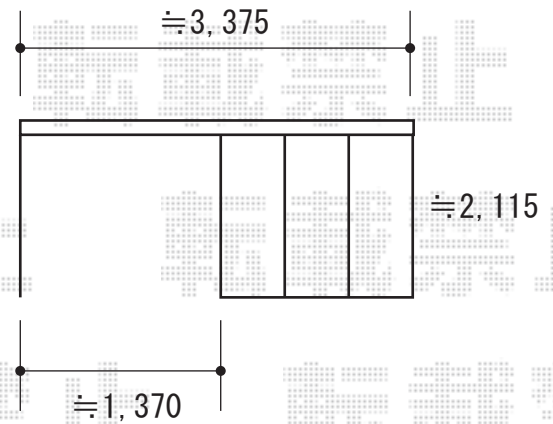

カーポート・カーゲート

ヨド物置 LMCS-1822GL+KS1522
 エルモコンビ 積雪型
 間口=3,377mm 奥行=2,213mm
 高さ=2,117mm 色：【仮】SM（スミ）
 屋根タイプ：標準型
 耐荷重タイプ：積雪型

トステム テリオスポートIII 3000 縦連棟 8本柱
 積雪~100cm対応 角柱仕様
 幅=3,084mm 奥行=10,855mm
 色：シャイングレー
 屋根材：スチール折板（ペフ無）
 柱仕様：ロング柱25仕様（有効高 約2,500mm）

TOEX アルシャインII M型 Aタイプ
 ノンレール 片開き 430S
 開口幅=4,092mm 全幅=4,208mm
 たたみ幅=643mm 高さ=1,050mm
 色：シャイングレー
 キャスター数：3 落棒数：3

現場状況や作図制限により概略図の内容と多少の違いが生じることがございます。
 施工時は、現場優先とさせて頂きたく思いますので、お立会い頂き、
 最終のご指示のほど、何卒、宜しくお願い致します。