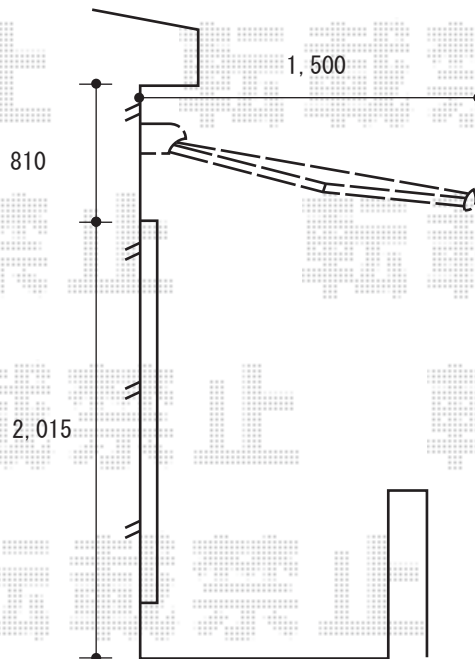

彩鳥S型 ボックスタイプ 手動式

トステム 彩鳥S型 レギュラータイプ 手動式
間口=関東間2.5間 (4,550mm)
出幅=1,500mm
本体色：オータムブラウン
キャンバス色：ポリエステル (ストライプイエローグリーン)
駆動：手動式/外観右駆動
クランクハンドル：長さ1,000mm
追加部材：ベースプレート一式

現場状況や作図制限により概略図の内容と多少の違いが生じることがございます。
施工時は、現場優先とさせて頂きたく思いますので、お立会い頂き、
最終のご指示のほど、何卒、宜しくお願い致します。