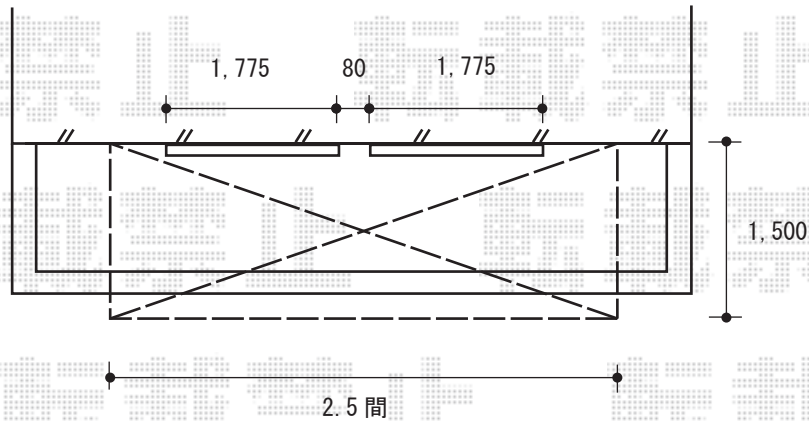

彩鳥S型 ボックスタイプ 手動式

トステム 彩鳥S型 レギュラータイプ 手動式
間口=関東間2.5間 (4,550mm)
出幅=1,500mm
本体色：オータムブラウン
キャンバス色：ポリエステル (ストライプイエローグリーン)
駆動：手動式/外観右駆動
クランクハンドル：長さ1,000mm
追加部材：ベースプレート一式

現場状況や作図制限により概略図の内容と多少の違いが生じることがございます。
施工時は、現場優先とさせて頂きたく思いますので、お立会い頂き、
最終のご指示のほど、何卒、宜しくお願い致します。