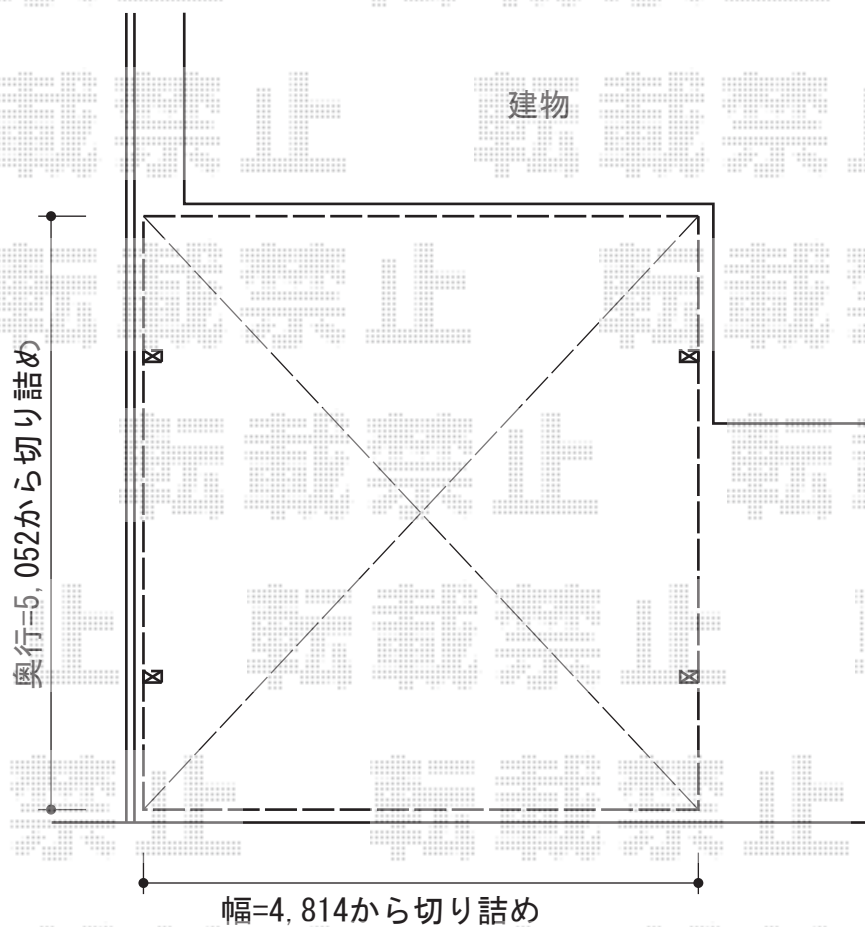

レイナポート M合掌 積雪～20cm対応

YKK AP レイナポート M合掌 積雪～20cm対応
幅=4,814mm
奥行=5,052mm
色：プラチナステン
屋根材：ポリカーボネート（トーマイマット/すりガラス調）
柱仕様：ハイロング柱仕様（有効高 約2,800mm）

現場状況や作図制限により概略図の内容と多少の違いが生じることがございます。
施工時は、現場優先とさせていただきますので、お立会い頂き、
最終のご指示のほど、何卒、宜しくお願い致します。