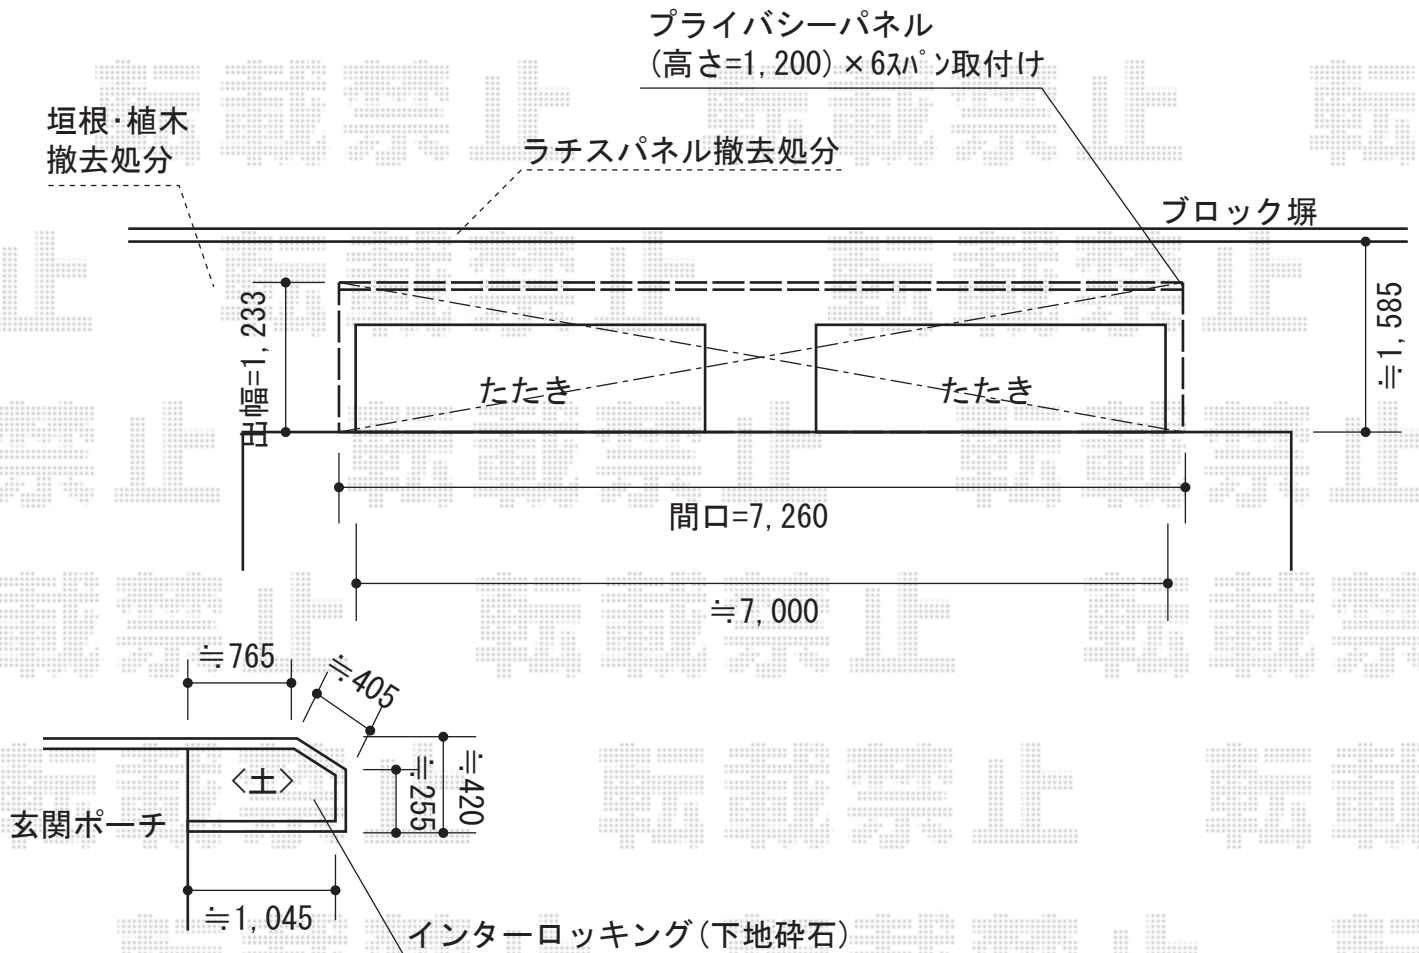

リコステージII 連棟

トステム リコステージII 連棟
 間口=4.0間 (7,260mm)
 出幅=4尺 (1,233mm)
 色：ソフトブラウン
 床板：標準(溝なし)/縦貼り
 幕板：幕板A (厚)
 束柱：束柱B (400~550mm)

トステム デッキフェンス
 本体1枚 (W×H) = (1,200×1,200mm) × 6
 主柱：T-12×7
 パネル仕様：プライバシーパネル
 柱・笠木色：ソフトブラウン

現場状況や作図制限により概略図の内容と多少の違いが生じることがございます。
 施工時は、現場優先とさせて頂きたく思いますので、お立会い頂き、
 最終のご指示のほど、何卒、宜しくお願い致します。

EX-SHOP
[HTTP://WWW.EX-SHOP.NET](http://www.ex-shop.net)

担当：岡本