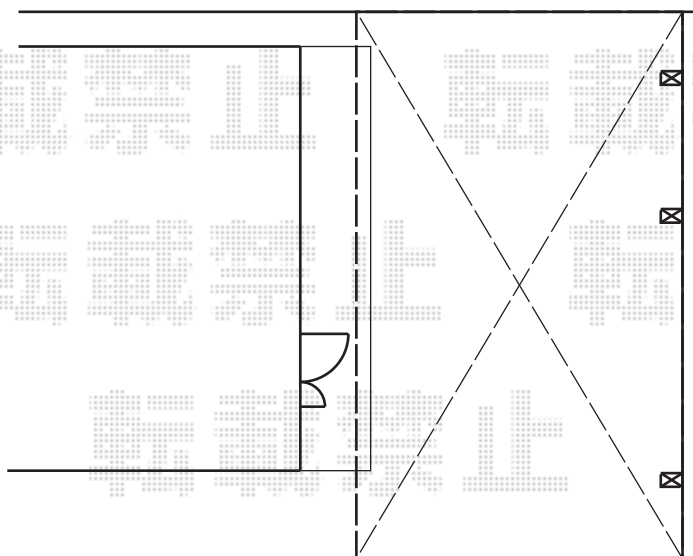

レイナポート 延長 積雪～20cm対応

YKK AP レイナポート 延長 積雪～20cm対応
幅=2,700mm
奥行=7,200mm
色：プラチナステン
屋根材：ポリカーボネート（アースブルー）
柱仕様：ハイルーフ柱仕様（有効高 約2,355mm）

現場状況や作図制限により概略図の内容と多少の違いが生じることがございます。
施工時は、現場優先とさせて頂きたく思いますので、お立会い頂き、
最終のご指示のほど、何卒、宜しくお願い致します。