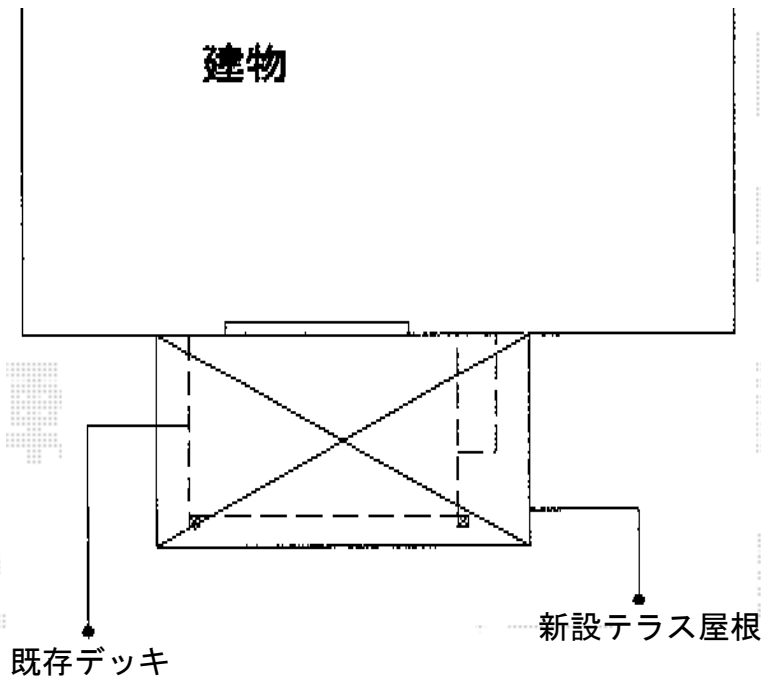

ライザーテラスII F型 テラスタイプ 単体 積雪~20cm対応

施工に際して、
オプション：物干しの
取付け位置・高さの
ご確認を頂けますよう、
お願い致します。

H3000

トステム ライザーテラスII F型 テラスタイプ 単体 積雪~20cm対応
間口=関東間2.0間 (柱芯々3,440mm 屋根幅3,660mm)
出幅=7尺 (2,085mm)
色：ブラック
屋根材：熱線吸収アクアポリカーボネート (ライトブルー)
柱仕様：柱奥行移動タイプ (柱2本) / 長柱
施工方法：上止め仕様
メーカー希望小売価格 : ¥196,600.-

トステム 吊り下げ物干し 標準 2本入り
色：ブラック
メーカー希望小売価格 : ¥11,400.-

現場状況や作図制限により概略図の内容と多少の違いが生じることがございます。
施工時は、現場優先とさせて頂きたく思いますので、お立会い頂き、
最終のご指示のほど、何卒、宜しくお願い致します。

EX-SHOP
HTTP://WWW.EX-SHOP.NET

担当：本田