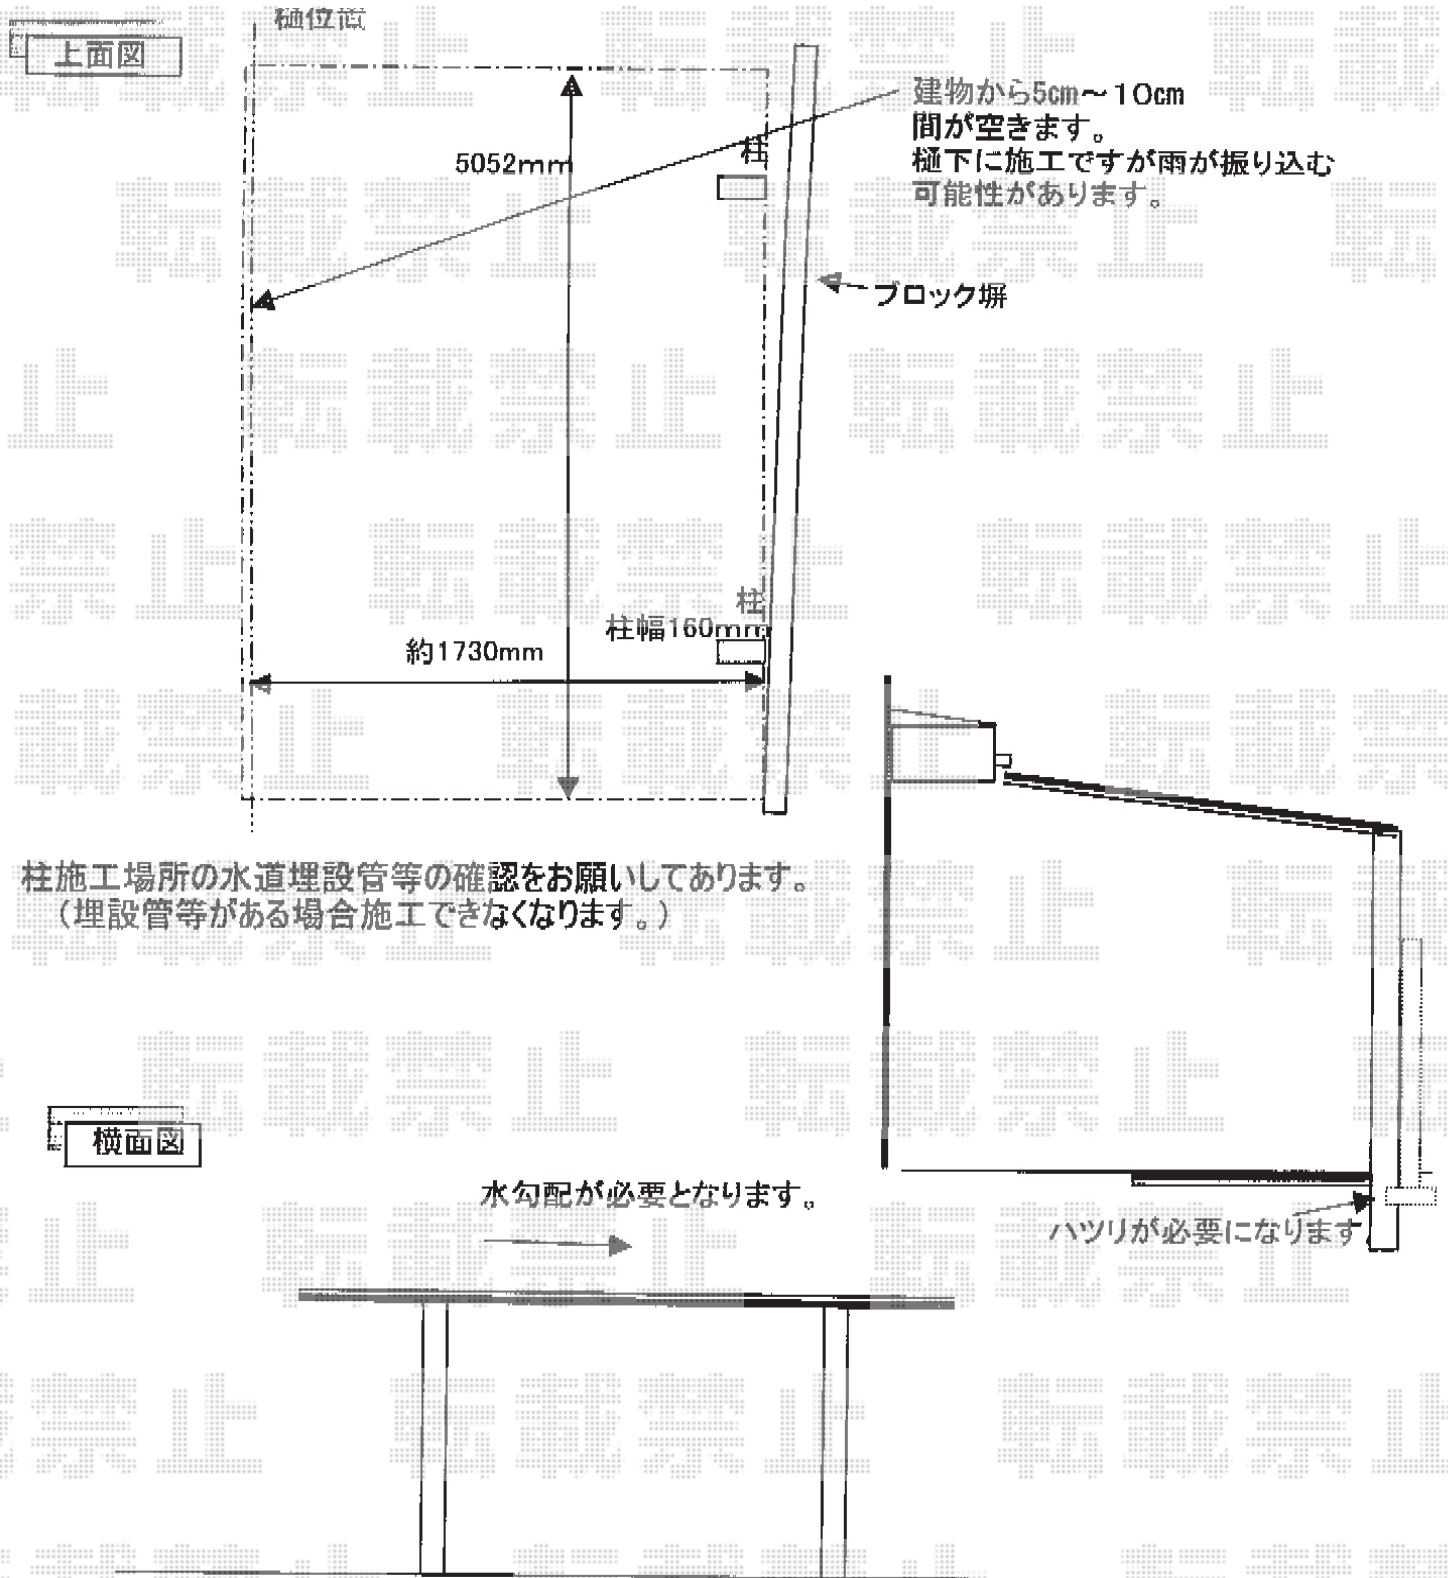

プレシオスポート 積雪～20cm対応

Value Select プレシオスポート 積雪～20cm対応
幅=2,400mm
奥行=5,052mm
色：グレースブラウン
屋根材：ポリカーボネート（スカイブルー）
柱仕様：ハイライフ柱仕様（有効高 約2,250mm）
メーカー希望小売価格：¥211,000.-

Value Select プレシオスポート 収納物干しセット
色：グレースブラウン
数量：1セット
メーカー希望小売価格：¥15,000.-

現場状況や作図制限により概略図の内容と多少の違いが生じることがございます。
施工時は、現場優先とさせて頂きたく思いますので、お立会い頂き、
最終のご指示のほど、何卒、宜しくお願い致します。

EX-SHOP
HTTP://WWW.EX-SHOP.NET

担当：岡本