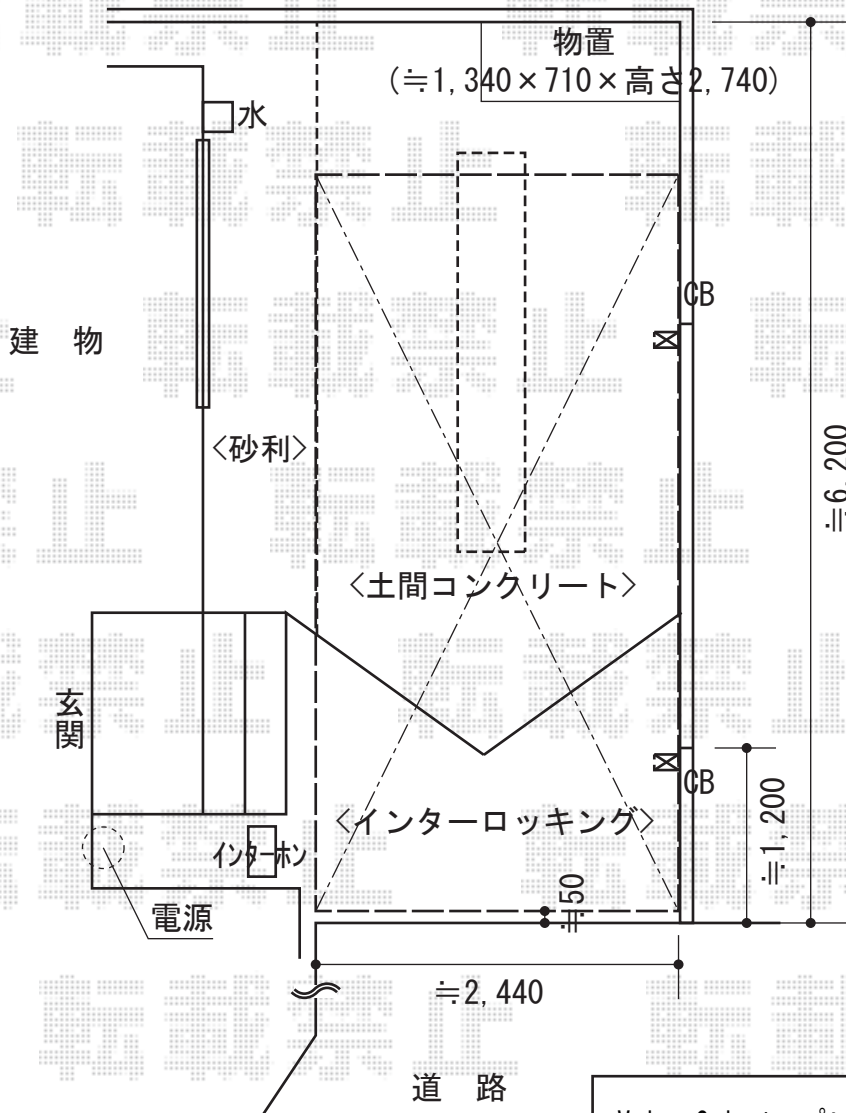

プレシオスポート 積雪~20cm対応

Value Select プレシオスポート 積雪~20cm対応
 幅=2,400mm
 奥行=5,052mm
 色：ノーブルステン
 屋根材：熱線遮断ポリカーボネート（スカイブルーマット調）
 柱仕様：ハイルーフ柱仕様（有効高 約2,250mm）

現場状況や作図制限により概略図の内容と多少の違いが生じることがございます。
 施工時は、現場優先とさせて頂きたく思いますので、お立会い頂き、
 最終のご指示のほど、何卒、宜しくお願い致します。