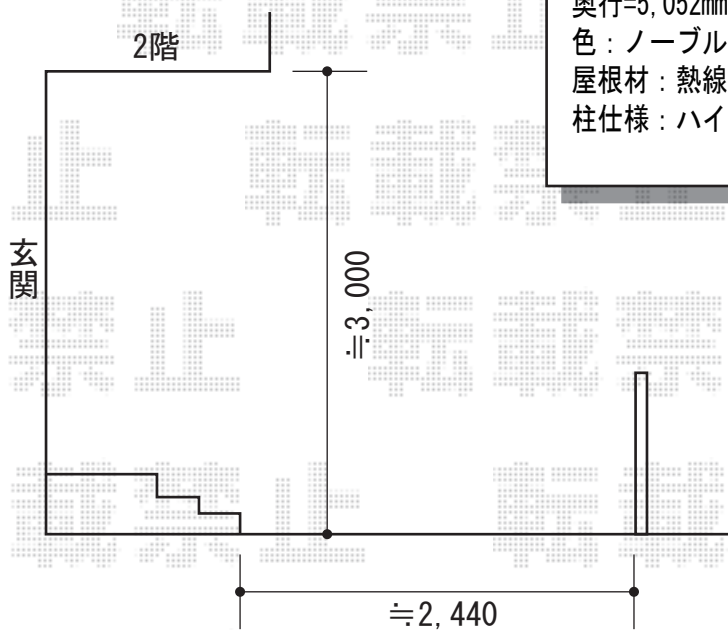

プレシオスポート 積雪~20cm対応

Value Select プレシオスポート 積雪~20cm対応
 幅=2,400mm
 奥行=5,052mm
 色：ノーブルステン
 屋根材：熱線遮断ポリカーボネート（スカイブルーマット調）
 柱仕様：ハイルーフ柱仕様（有効高 約2,250mm）

現場状況や作図制限により概略図の内容と多少の違いが生じることがございます。
 施工時は、現場優先とさせて頂きたく思いますので、お立会い頂き、
 最終のご指示のほど、何卒、宜しくお願い致します。