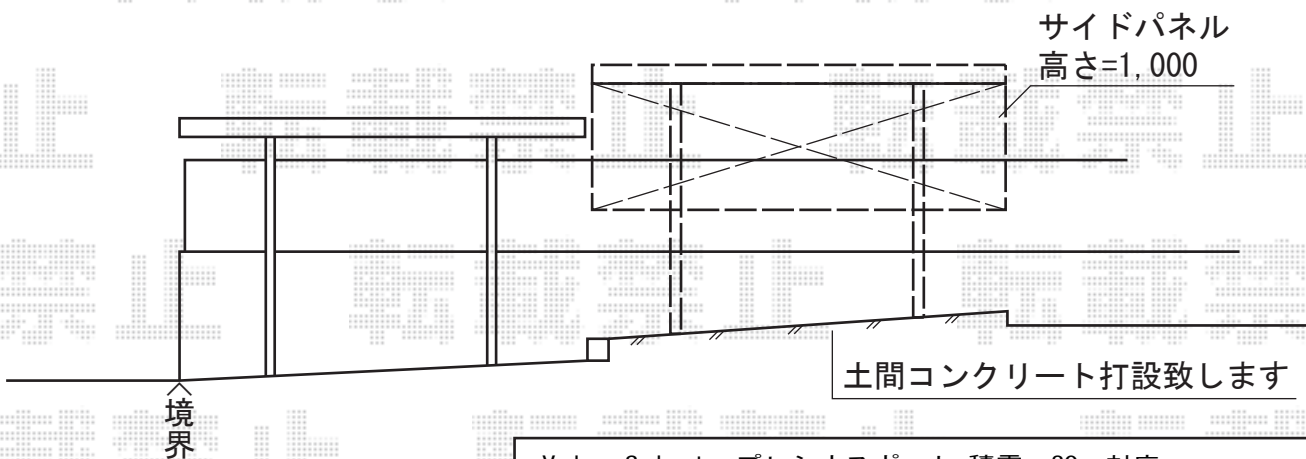

プレシオSPORT 積雪～20cm対応

Value Select プレシオSPORT 積雪～20cm対応
 幅=2,400mm
 奥行=5,052mm
 色：グレースブラウン
 屋根材：熱線遮断ポリカーボネート（スカイブルーマット調）
 柱仕様：標準柱仕様（有効高 約1,800mm）
 メーカー希望小売価格：¥212,000.-

Value Select サイドパネル H=10
 色：グレースブラウン
 パネル材：ポリカーボネート（クリアマット）
 メーカー希望小売価格：¥116,000.-