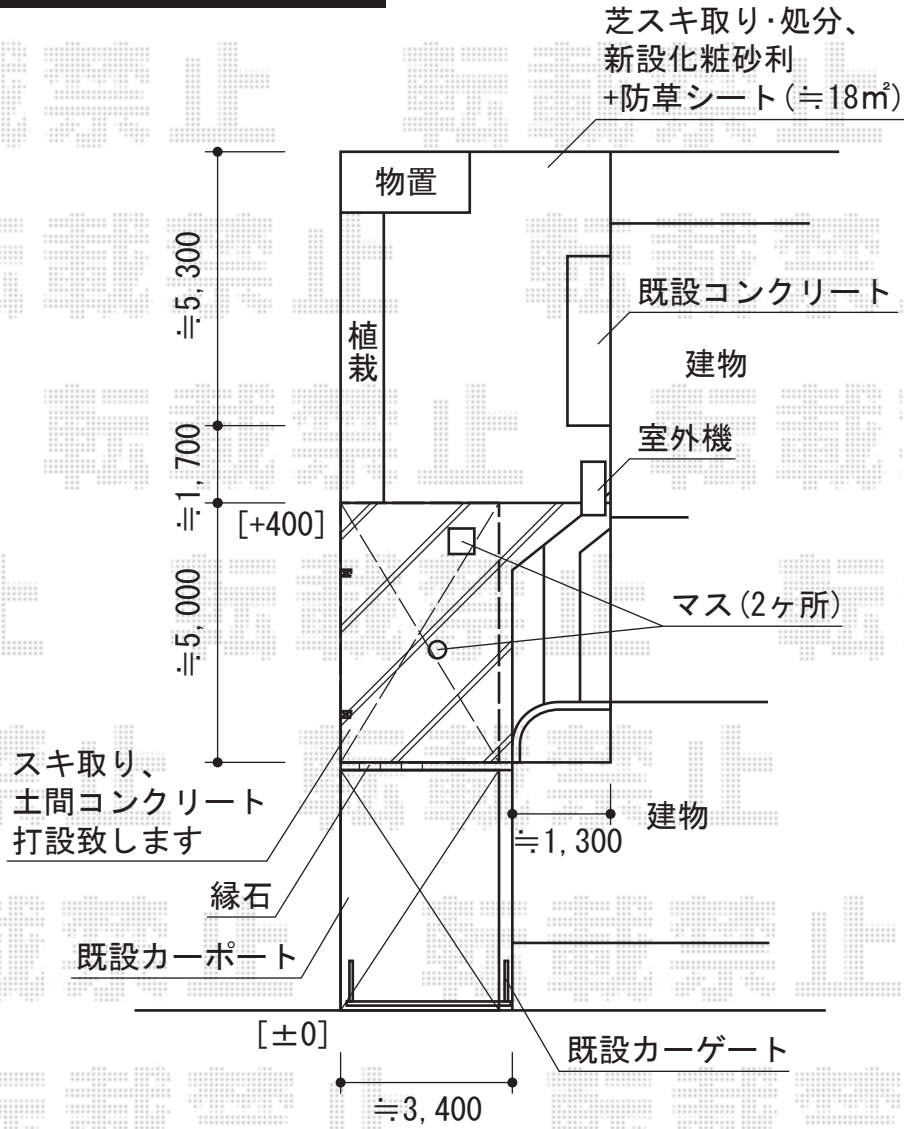

プレシオSPORT 積雪～20cm対応

Value Select プレシオSPORT 積雪～20cm対応
 幅=2,400mm
 奥行=5,052mm
 色：グレースブラウン
 屋根材：熱線遮断ポリカーボネート（スカイブルーマット調）
 柱仕様：標準柱仕様（有効高 約1,800mm）
 メーカー希望小売価格：¥212,000.-

Value Select サイドパネル H=10
 色：グレースブラウン
 パネル材：ポリカーボネート（クリアマット）
 メーカー希望小売価格：¥116,000.-

現場状況や作図制限により概略図の内容と多少の違いが生じることがございます。
 施工時は、現場優先とさせて頂きたく思いますので、お立会い頂き、
 最終のご指示のほど、何卒、宜しくお願い致します。

EX-SHOP
 HTTP://WWW.EX-SHOP.NET

担当：本田