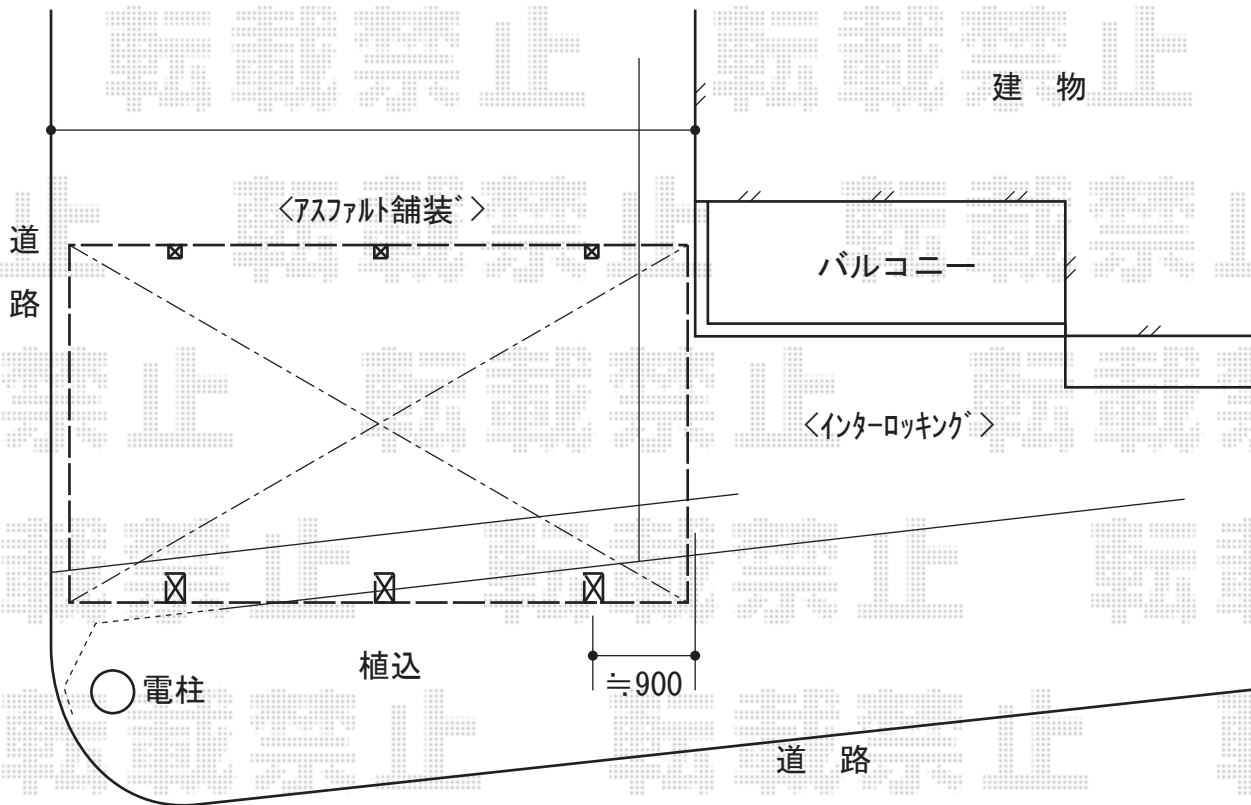

レイナキャップポート50 積雪～50cm対応

YKK AP レイナキャップポート50 積雪～50cm対応

幅=2,702mm

奥行=5,052mm

色：ブラウン

屋根材：熱線遮断ポリカーボネート（アースブルーマット調）

柱仕様：ハイルーフ柱仕様（有効高 約2,355mm）

メーカー希望小売価格：¥440,500.-

YKK AP 着脱式サポート柱 3本

色：ブラウン

メーカー希望小売価格：¥44,000.-

現場状況や作図制限により概略図の内容と多少の違いが生じることがございます。
施工時は、現場優先とさせて頂きたく思いますので、お立会い頂き、
最終のご指示のほど、何卒、宜しくお願い致します。

EX-SHOP
HTTP://WWW.EX-SHOP.NET

担当：本田

全ての著作権は、エクスショップに帰属します。当社とのお取引目的外の使用・複製・転載禁止となっております。