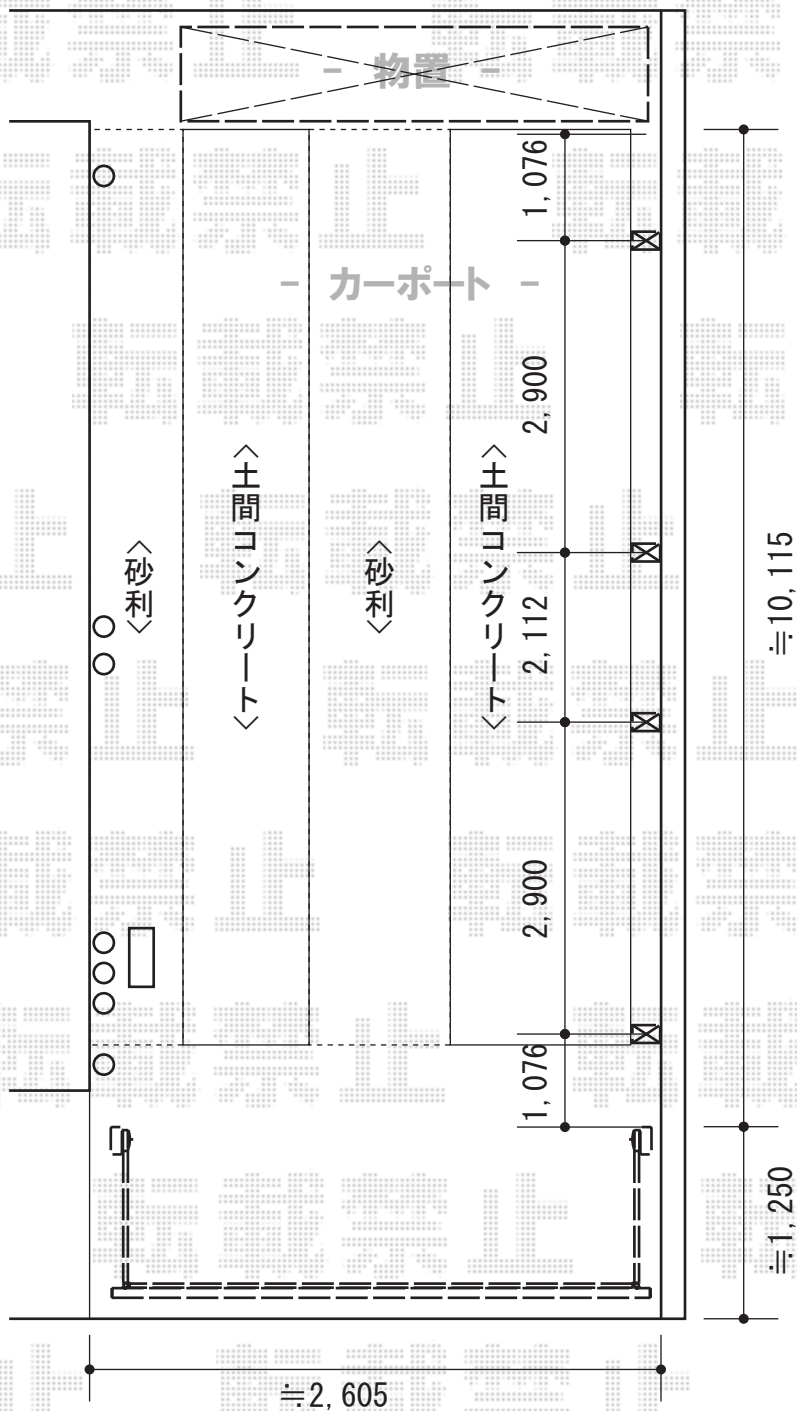

プレシオSPORT 縦連棟 積雪～20cm対応

稲葉物置 MJN-219EP シンブリー 一般型
 間口=2,160mm
 奥行=900mm
 高さ=1,903mm
 色：プレミアムグレー
 屋根タイプ：標準型
 耐荷重タイプ：一般型
 棚タイプ：長もの収納タイプ

Value Select プレシオSPORT 縦連棟 積雪～20cm対応
 幅=2,400mm
 奥行=10,064mm
 色：ノーブルステン
 屋根材：ポリカーボネート (スカイブルー)
 柱仕様：ハイルーフ柱仕様 (有効高 約2,250mm)

現場状況や作図制限により概略図の内容と多少の違いが生じることがございます。
 施工時は、現場優先とさせて頂きたく思いますので、お立会い頂き、
 最終のご指示のほど、何卒、宜しくお願い致します。

EX-SHOP
 HTTP://WWW.EX-SHOP.NET

担当：岡本