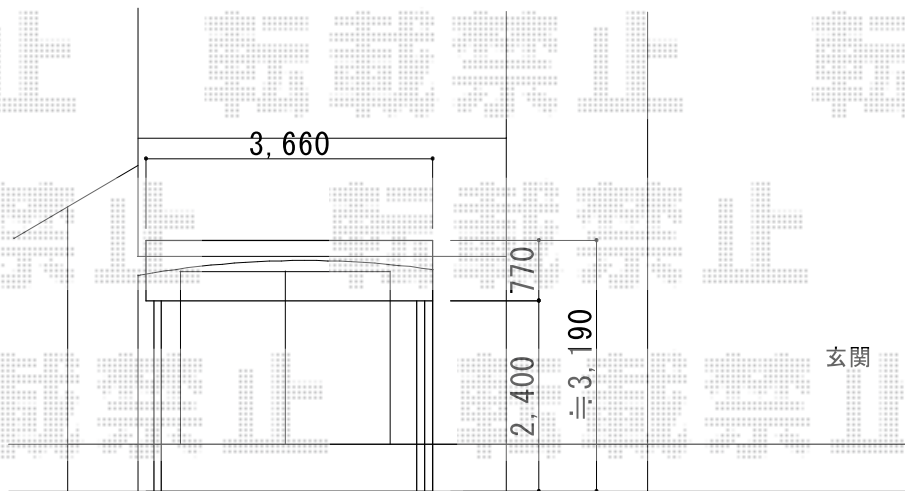

ライザーテラスII 1500 R型 テラスタイプ 単体 積雪～50cm対応

トステム ライザーテラスII 1500 R型 テラスタイプ 単体 積雪～50cm対応
間口=関東間2.0間 (柱芯々3,440mm 屋根幅3,660mm)
出幅=9尺 (2,685mm)
色：シャイングレー
屋根材：ポリカーボネート (ブルースモーク)
柱仕様：柱位置固定タイプ (柱2本) /ロング柱
施工方法：上止め仕様

トステム 吊り下げ物干し ロング 標準 2本入
色：シャイングレー
数量：1セット

トステム ライザーテラスII 屋根材ホルダー
仕様：関東間 2本入
色：シャイングレー
数量：2セット

現場状況や作図制限により概略図の内容と多少の違いが生じることがございます。
施工時は、現場優先とさせて頂きたく思いますので、お立会い頂き、
最終のご指示のほど、何卒、宜しくお願い致します。

EX-SHOP
HTTP://WWW.EX-SHOP.NET

担当：吉岡