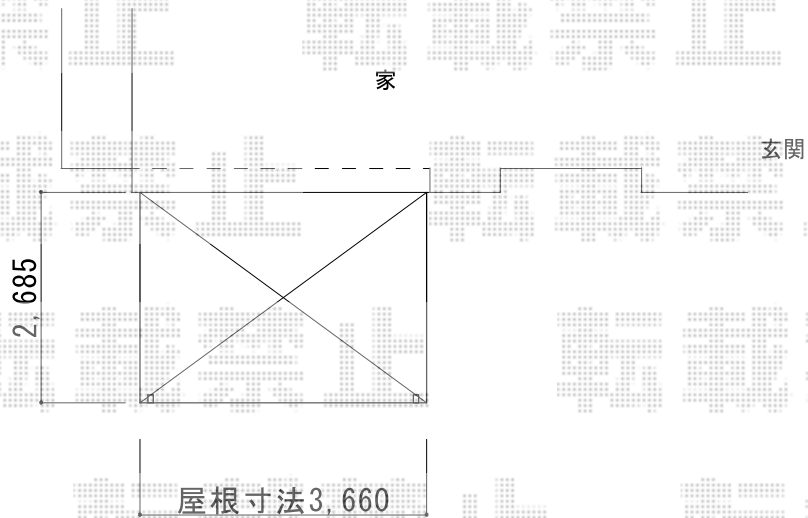

ライザーテラスII 1500 R型 テラスタイプ 単体 積雪～50cm対応

トステム ライザーテラスII 1500 R型 テラスタイプ 単体 積雪～50cm対応
間口=関東間2.0間 (柱芯々3,440mm 屋根幅3,660mm)
出幅=9尺 (2,685mm)
色：シャイングレー
屋根材：ポリカーボネート (ブルースモーク)
柱仕様：柱位置固定タイプ (柱2本) /ロング柱
施工方法：上止め仕様

トステム 吊り下げ物干し ロング 標準 2本入
色：シャイングレー
数量：1セット