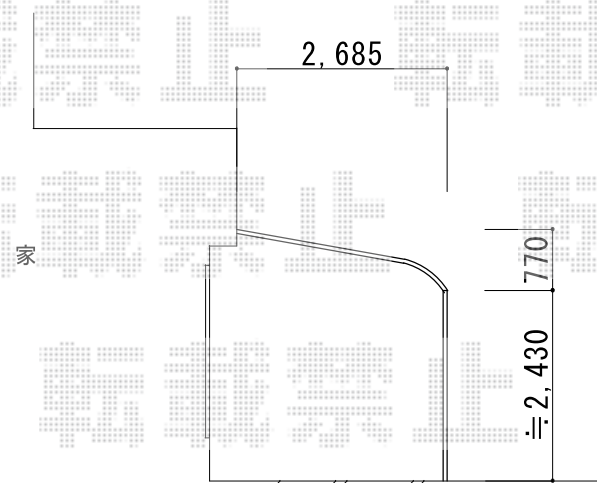

ライザーテラスII 1500 R型 テラスタイプ 単体 積雪～50cm対応

トステム ライザーテラスII 1500 R型 テラスタイプ 単体 積雪～50cm対応
間口=関東間2.0間 (柱芯々3,440mm 屋根幅3,660mm)
出幅=9尺 (2,685mm)
色：シャイングレー
屋根材：ポリカーボネート (ブルースモーク)
柱仕様：柱位置固定タイプ (柱2本) /ロング柱
施工方法：上止め仕様

トステム 吊り下げ物干し ロング 標準 2本入
色：シャイングレー
数量：1セット

トステム ライザーテラスII 屋根材ホルダー
仕様：関東間 2本入
色：シャイングレー
数量：2セット

現場状況や作図制限により概略図の内容と多少の違いが生じることがございます。
施工時は、現場優先とさせて頂きたく思いますので、お立会い頂き、
最終のご指示のほど、何卒、宜しくお願い致します。

EX-SHOP
HTTP://WWW.EX-SHOP.NET

担当：吉岡