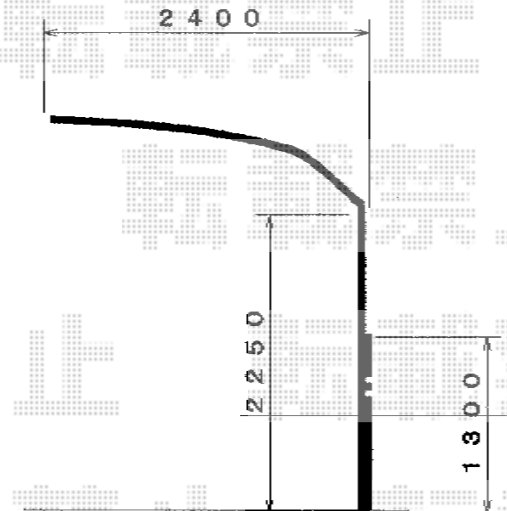

プレシオサポート 積雪～20cm対応

Value Select プレシオサポート 積雪～20cm対応
幅=2,400mm
奥行=5,052mm
色：グレースブラウン
屋根材：ポリカーボネート（スカイブルー）
柱仕様：ハイルーフ柱

現場状況や作図制限により概略図の内容と多少の違いが生じることがございます。
施工時は、現場優先とさせて頂きたく思いますので、お立会い頂き、
最終のご指示のほど、何卒、宜しくお願い致します。