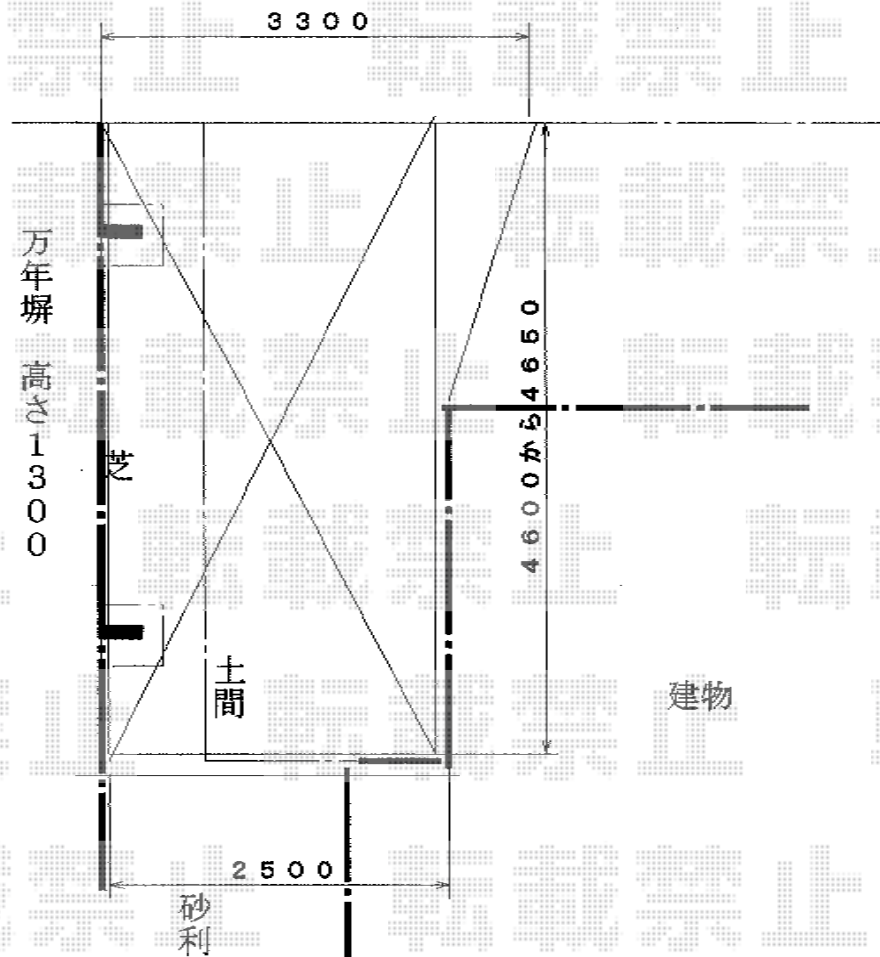

プレシオサポート 積雪～20cm対応

Value Select プレシオサポート 積雪～20cm対応
幅=2,400mm
奥行=5,052mm
色：グレースブラウン
屋根材：ポリカーボネート（スカイブルー）
柱仕様：ハイルーフ柱

現場状況や作図制限により概略図の内容と多少の違いが生じることがございます。
施工時は、現場優先とさせて頂きたく思いますので、お立会い頂き、
最終のご指示のほど、何卒、宜しくお願い致します。