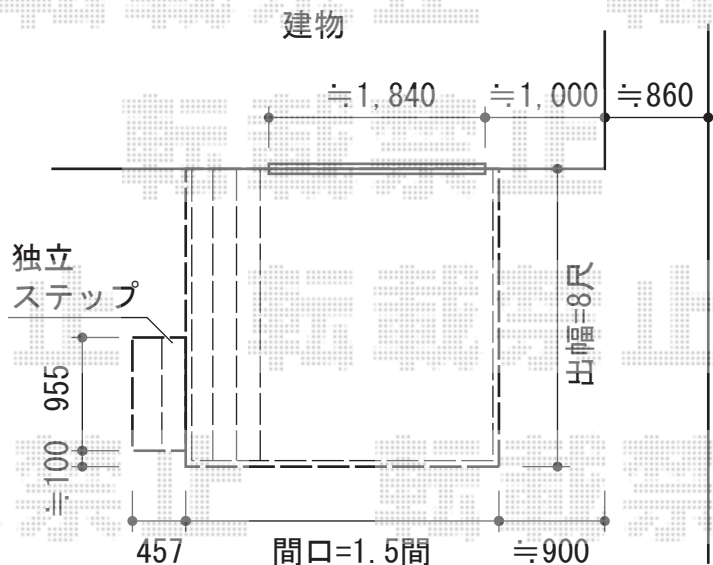

ウッドデッキ・テラス屋根

施工に際して、
オプション：物干しの
取付位置・高さの
ご確認を頂きますよう、
お願い致します

YKK AP リウッドデッキ 200 単体
間口=1.5間 (2,651mm) 出幅=8尺 (2,420mm)
色：レッドブラウン 床板：縦貼り
束柱：Tタイプ (400~500mm) 色：カームブラック
メーカー希望小売価格：¥252,300.-

YKK AP 独立式 リウッドステップ2型
色：レッドブラウン 数量：1セット

三協立山アルミ ナチュレ Nn型 標準納まり 単体 積雪~20cm対応
間口=メーター1.5間 (柱芯々2,800mm 屋根幅3,048mm) 出幅=5尺 (1,514.5mm)
色：トラッドパイン 屋根材：ポリカーボネート (ブルースモーク)
柱仕様：ロング柱/柱奥行移動タイプ (柱2本) 施工方法：上止め仕様
メーカー希望小売価格：¥225,600.-

三協立山アルミ SATV-03-02 吊下げ型竿掛け 2本入
色：ブロンズ 数量：1セット
メーカー希望小売価格：¥11,000.-

三協立山アルミ 日除け
仕様：メーター1.5間×5尺 数量：1セット

現場状況や作図制限により概略図の内容と多少の違いが生じることがございます。
施工時は、現場優先とさせて頂きたく思いますので、お会い頂き、
最終のご指示のほど、何卒、宜しくお願い致します。

EX-SHOP
HTTP://WWW.EX-SHOP.NET

担当：西村

全ての著作権は、エクスショップに帰属します。当社とのお取引目的外の使用・複製・転載禁止となっております。