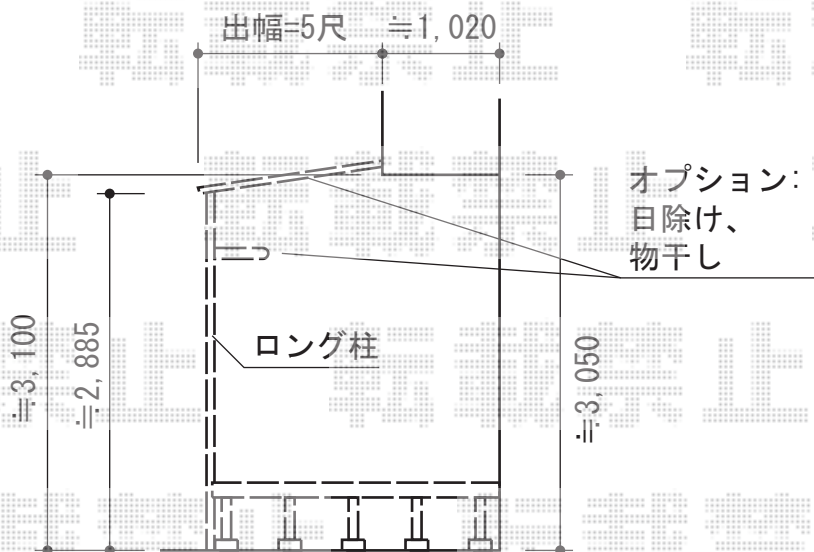

ウッドデッキ・テラス屋根

施工に際して、
オプション：物干しの
取付位置・高さの
ご確認を頂きますよう、
お願い致します

YKK AP リウッドデッキ 200 単体
間口=1.5間 (2,651mm) 出幅=8尺 (2,420mm)
色：レッドブラウン 床板：縦貼り
束柱：Tタイプ (400~500mm) 色：カームブラック
メーカー希望小売価格：¥252,300.-

YKK AP 独立式 リウッドステップ2型
色：レッドブラウン 数量：1セット

三協立山アルミ ナチュレ Nn型 標準納まり 単体 積雪~20cm対応
間口=メーター1.5間 (柱芯々2,800mm 屋根幅3,048mm) 出幅=5尺 (1,514.5mm)
色：トラッドパイン 屋根材：ポリカーボネート (ブルースモーク)
柱仕様：ロング柱/柱奥行移動タイプ (柱2本) 施工方法：上止め仕様
メーカー希望小売価格：¥225,600.-

三協立山アルミ SATV-03-02 吊下げ型竿掛け 2本入
色：ブロンズ 数量：1セット
メーカー希望小売価格：¥11,000.-

三協立山アルミ 日除け
仕様：メーター1.5間×5尺 数量：1セット

現場状況や作図制限により概略図の内容と多少の違いが生じることがございます。
施工時は、現場優先とさせて頂きたく思いますので、お会い頂き、
最終のご指示のほど、何卒、宜しくお願い致します。

EX-SHOP
HTTP://WWW.EX-SHOP.NET

担当：西村

全ての著作権は、エクスショップに帰属します。当社とのお取引目的外の使用・複製・転載禁止となっております。