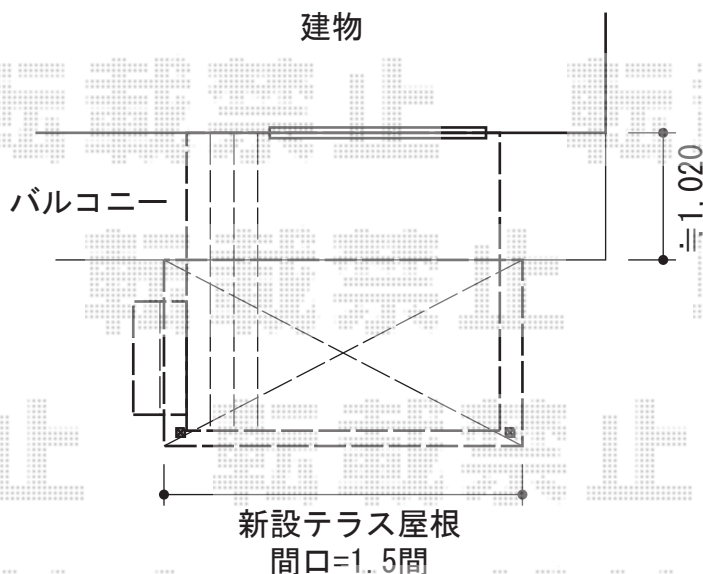

ウッドデッキ・テラス屋根

施工に際して、
オプション：物干しの
取付位置・高さの
ご確認を頂きますよう、
お願い致します

YKK AP リウッドデッキ 200 単体
間口=1.5間 (2,651mm) 出幅=8尺 (2,420mm)
色：レッドブラウン 床板：縦貼り
束柱：Tタイプ (400~500mm) 色：カームブラック
メーカー希望小売価格：¥252,300.-

YKK AP 独立式 リウッドステップ2型
色：レッドブラウン 数量：1セット

三協立山アルミ ナチュレ Nn型 標準納まり 単体 積雪~20cm対応
間口=メーター1.5間 (柱芯々2,800mm 屋根幅3,048mm) 出幅=5尺 (1,514.5mm)
色：トラッドパイン 屋根材：ポリカーボネート (ブルースモーク)
柱仕様：ロング柱/柱奥行移動タイプ (柱2本) 施工方法：上止め仕様
メーカー希望小売価格：¥225,600.-

三協立山アルミ SATV-03-02 吊下げ型竿掛け 2本入
色：ブロンズ 数量：1セット
メーカー希望小売価格：¥11,000.-

三協立山アルミ 日除け
仕様：メーター1.5間×5尺 数量：1セット

現場状況や作図制限により概略図の内容と多少の違いが生じることがございます。
施工時は、現場優先とさせて頂きたく思いますので、お会い頂き、
最終のご指示のほど、何卒、宜しくお願い致します。

EX-SHOP
HTTP://WWW.EX-SHOP.NET

担当：西村

全ての著作権は、エクスショップに帰属します。当社とのお取引目的外の使用・複製・転載禁止となっております。