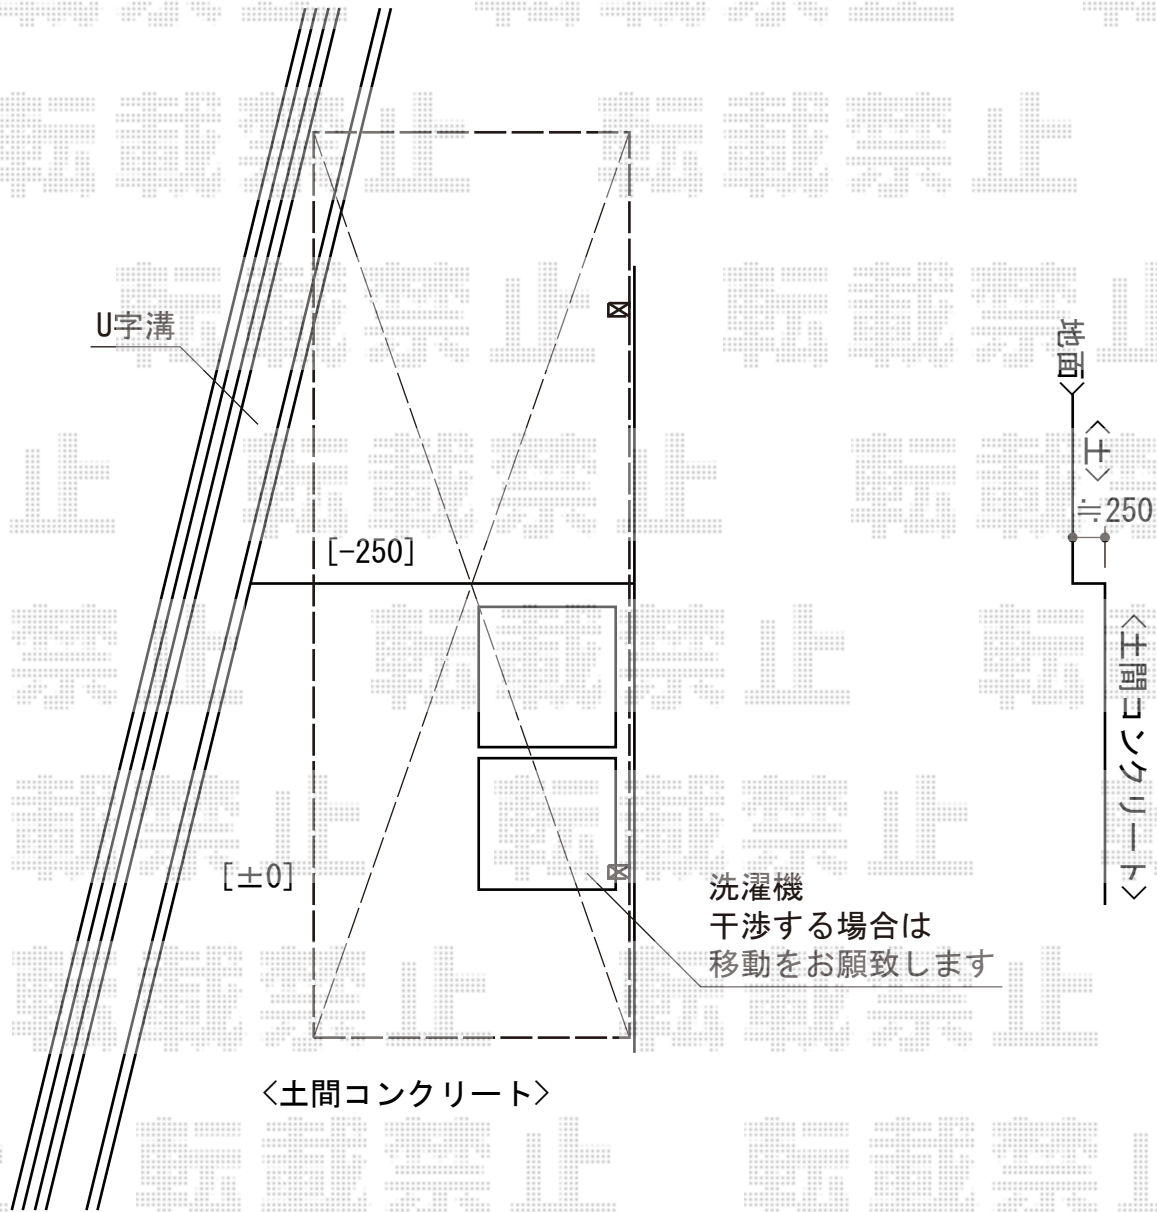

カーブポートシグマIII ミニ 積雪~30cm対応

トステム カーブポートシグマIII ミニ 積雪~30cm対応  
幅=1,801mm  
奥行=4,980mm  
色：シャイングレー  
屋根材：ポリカーボネート（ブルースモーク）  
柱仕様：ロング柱23仕様（有効高 約2,300mm）

現場状況や作図制限により概略図の内容と多少の違いが生じることがございます。  
施工時は、現場優先とさせて頂きたく思いますので、お立会い頂き、  
最終のご指示のほど、何卒、宜しくお願い致します。