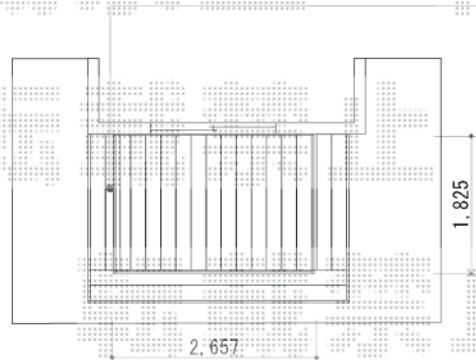

リウッドデッキ 200 単体

YKKap) リウッドデッキ 200 単体

平面図

イメージ パース

YKK AP リウッドデッキ 200 単体
間口=1.5間 (2,651mm)
出幅=6尺 (1,820mm)
色：床板 ウォームグレイ/束柱 カームブラック
床板：縦貼り
束柱：Tタイプ (400~500mm)

YKK AP 段床セット 1段 正面・両側面タイプ
本体：1.5間×6尺
追加部材：束柱Tタイプ (2本入) ×1
色：床板 ウォームグレイ/束柱 カームブラック