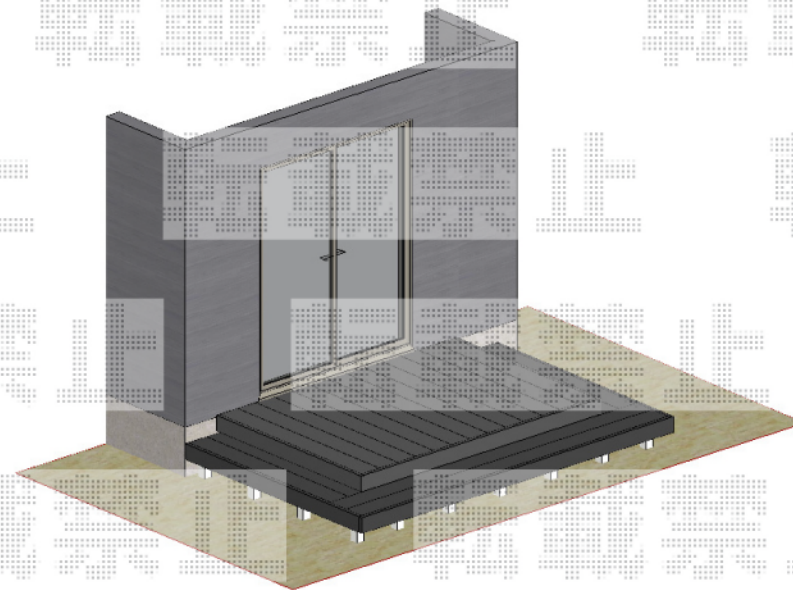

リウッドデッキ 200 単体

YKKap) リウッドデッキ 200 単体

平面図

イメージ パース

YKK AP リウッドデッキ 200 単体
間口=1.5間 (2,651mm)
出幅=6尺 (1,820mm)
色：床板 ウォームグレイ/束柱 カームブラック
床板：縦貼り
束柱：Tタイプ (400~500mm)

YKK AP 段床セット 1段 正面・両側面タイプ
本体：1.5間×6尺
追加部材：束柱Tタイプ (2本入) ×1
色：床板 ウォームグレイ/束柱 カームブラック