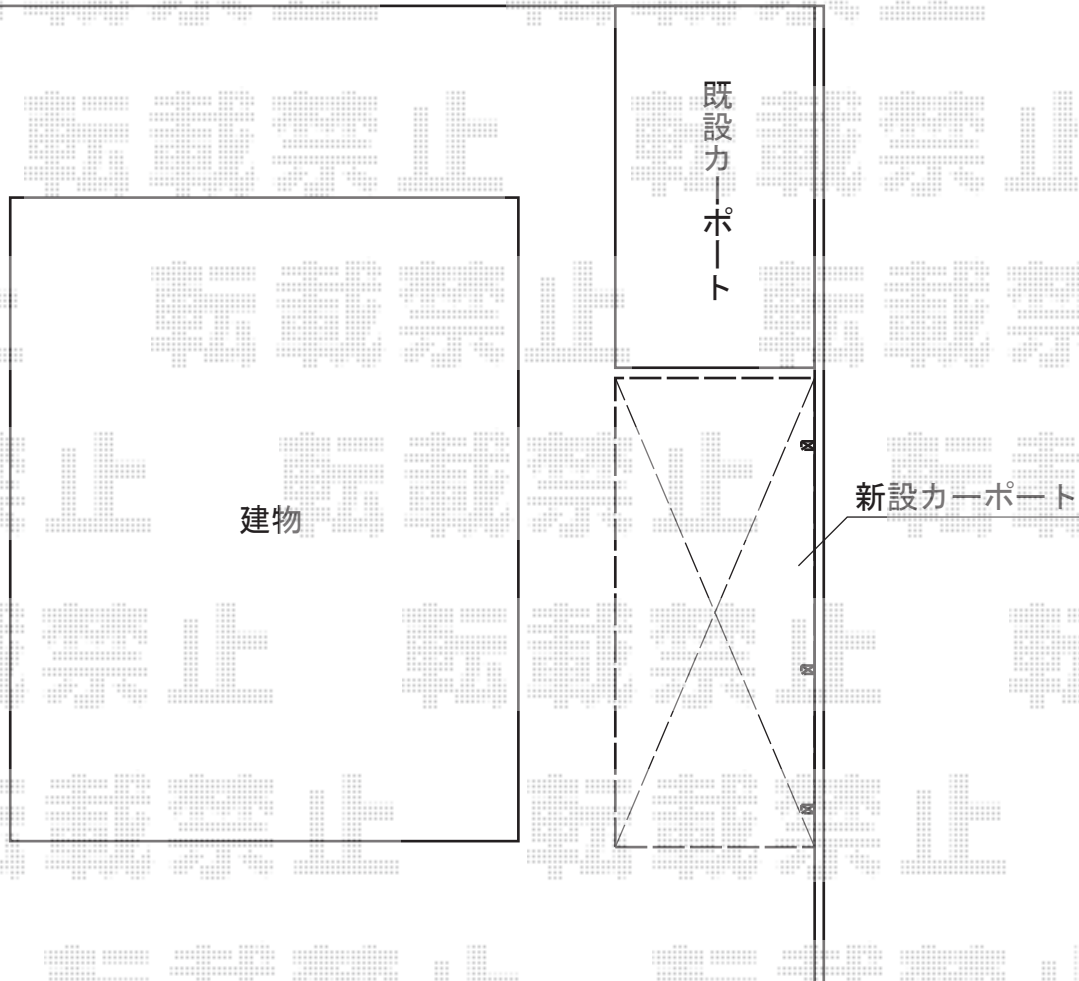

メジャーポートII Rタイプ 延長 積雪～20cm対応

TOEX メジャーポートII Rタイプ 延長 積雪～20cm対応
幅=2,701mm
奥行=6,392mm
色：アイボリーホワイト
屋根材：ポリカーボネート（クリアブルー）
柱仕様：ロング柱仕様（有効高 約2,300mm）

現場状況や作図制限により概略図の内容と多少の違いが生じることがございます。
施工時は、現場優先とさせていただきますので、お立会い頂き、
最終のご指示のほど、何卒、宜しくお願い致します。