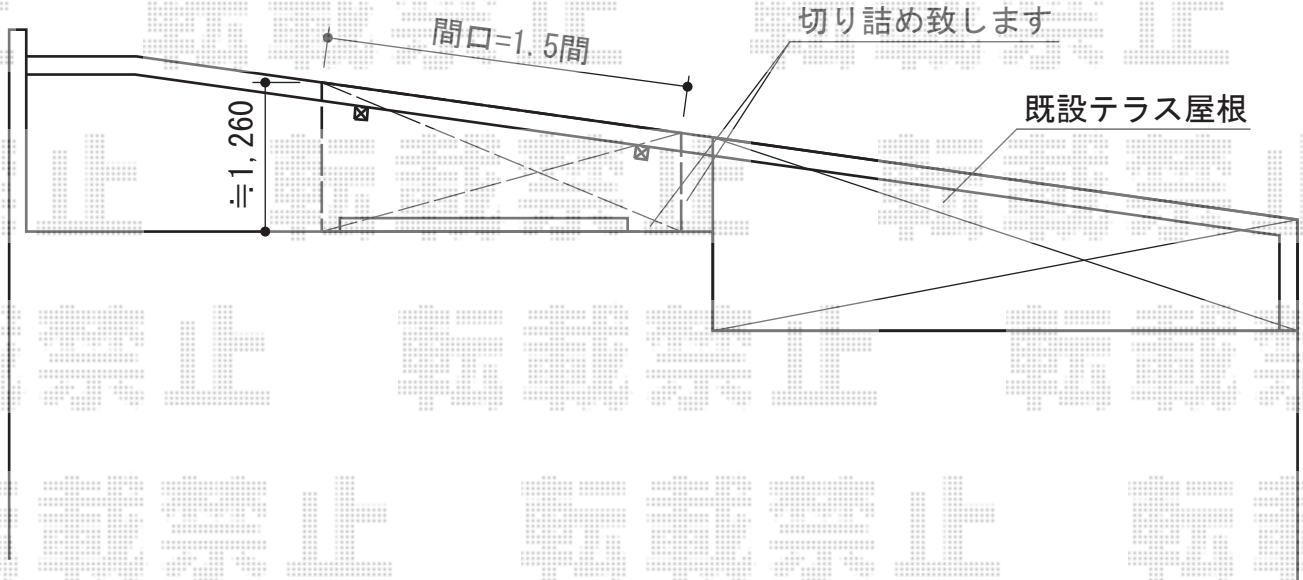

# ライザーテラスII F型 屋根タイプ 単体 積雪～20cm対応

部材を加工し、斜めにしますので  
間口は関東間1.5間より短くなります。

トステム ライザーテラスII F型 屋根タイプ 単体 積雪～20cm対応  
間口=関東間1.5間 (柱芯々2,530mm 屋根幅2,750mm)  
出幅=5尺 (1,485mm)  
色：シャイングレー  
屋根材：ポリカーボネート (クリアマット/すりガラス調)  
柱仕様：柱奥行移動タイプ (柱2本)  
施工方法：上止め仕様  
柱固定部品仕様：中間用×2

トステム 吊り下げ物干し 標準 2本入  
色：シャイングレー  
数量：1セット1

現場状況や作図制限により概略図の内容と多少の違いが生じることがございます。  
施工時は、現場優先とさせて頂きたく思いますので、お立会い頂き、  
最終のご指示のほど、何卒、宜しくお願い致します。

EX-SHOP  
HTTP://WWW.EX-SHOP.NET

担当:越智