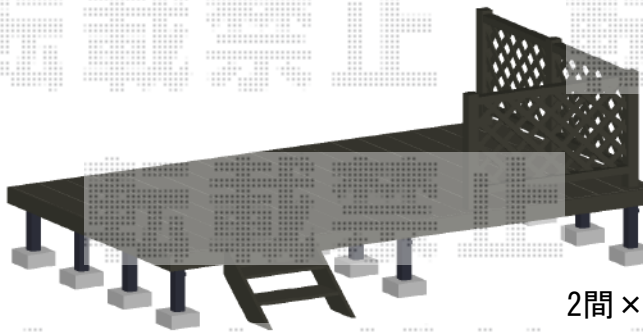

リウッドデッキ 200 単体

2間×7尺 イメージ図

YKK AP リウッドデッキ 200 単体
 間口=2間 (3,651mm) 出幅=6尺 (1,820mm)
 色：床板 レッドブラウン/束柱 カームブラック
 床板：縦貼り 束柱：Tタイプ (400~500mm)

YKK AP リウッド ステップ5型 Tタイプ (2段)
 色：レッドブラウン

YKK AP 【仮】リウッドデッキフェンス2型<ラチス格子>
 本体1枚 (W×H) =08用T80 (745mm×700mm) ×2枚・
 12用T80 (1,145mm×700mm) ×1枚
 中柱：T80×1本 端柱：T80×2本 色：レッドブラウン
 90度専用角柱：T80×1本 デッキ材補強材 (先付用)：1セット