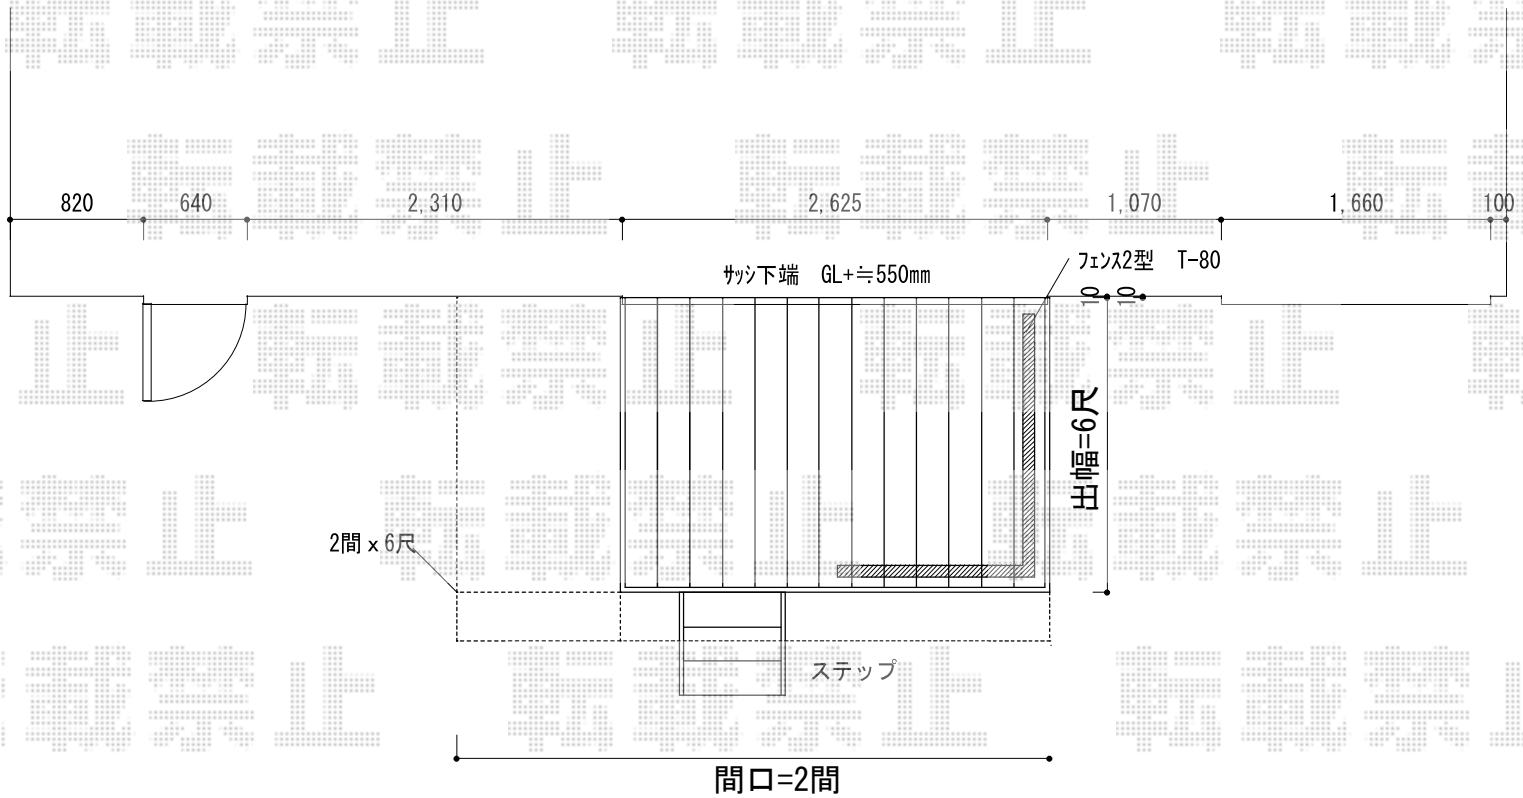

リウッドデッキ 200 単体

2間×7尺 イメージ図

YKK AP リウッドデッキ 200 単体
 間口=2間 (3,651mm) 出幅=6尺 (1,820mm)
 色：床板 レッドブラウン/束柱 カームブラック
 床板：縦貼り 束柱：Tタイプ (400~500mm)

YKK AP リウッド ステップ5型 Tタイプ (2段)
 色：レッドブラウン

YKK AP 【仮】リウッドデッキフェンス2型<ラチス格子>
 本体1枚 (W×H) =08用T80 (745mm×700mm) ×2枚・
 12用T80 (1,145mm×700mm) ×1枚
 中柱：T80×1本 端柱：T80×2本 色：レッドブラウン
 90度専用角柱：T80×1本 デッキ材補強材 (先付用)：1セット

現場状況や作図制限により概略図の内容と多少の違いが生じることがございます。
 施工時は、現場優先とさせて頂きたく思いますので、お立会い頂き、
 最終のご指示のほど、何卒、宜しくお願い致します。

EX-SHOP
[HTTP://WWW.EX-SHOP.NET](http://www.ex-shop.net)

担当：岡本