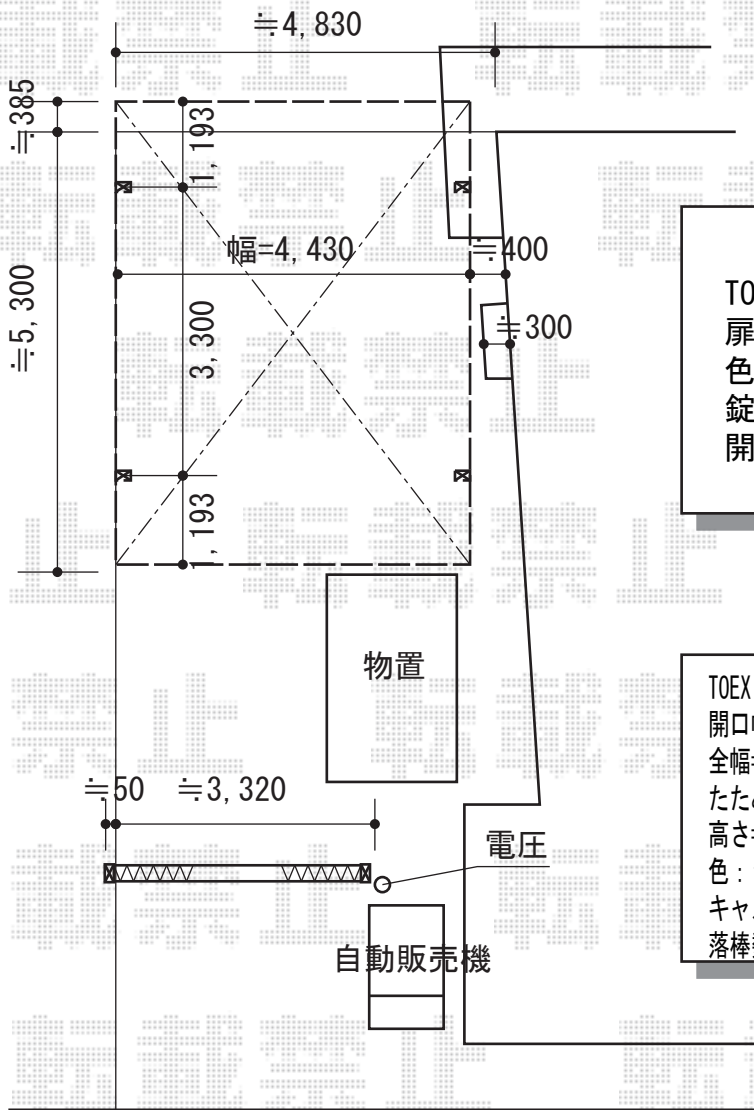

カーポート・カーゲート・門扉

TOEX プリレオ R1型 両開き 柱使用  
 扉1枚 (W×H) = (700×1,200mm) × 2枚  
 色：シャイングレー  
 錠：シリンダーRD錠  
 開き：内開き

TOEX アルシャインII L型 Aタイプ ノンレール 片開き 360S  
 開口幅=3,392mm  
 全幅=3,508mm  
 たたみ幅=436mm  
 高さ=1,250mm  
 色：シャイングレー  
 キャスター数：2  
 落棒数：2

トステム カーブポートシグマIII ワイド 積雪~30cm対応  
 幅=4,231mm  
 奥行=5,686mm  
 色：シャイングレー  
 屋根材：熱線吸収アクアポリカーボネート (ライトブルー)  
 柱仕様：ロング柱23仕様 (有効高 約2,300mm)

現場状況や作図制限により概略図の内容と多少の違いが生じることがございます。  
 施工時は、現場優先とさせていただきますので、お立会い頂き、  
 最終のご指示のほど、何卒、宜しくお願い致します。