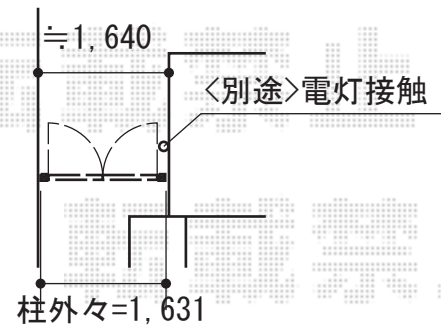

カーポート・カーゲート・門扉

TOEX プリレオ R1型 両開き 柱使用  
 扉1枚 (W×H) = (700×1,200mm) × 2枚  
 色：シャイングレー  
 錠：シリンダーRD錠  
 開き：内開き

TOEX アルシャインII L型 Aタイプ ノンレール 片開き 360S  
 開口幅=3,392mm  
 全幅=3,508mm  
 たたみ幅=436mm  
 高さ=1,250mm  
 色：シャイングレー  
 キャスター数：2  
 落棒数：2

トステム カーブポートシグマIII ワイド 積雪~30cm対応  
 幅=4,231mm  
 奥行=5,686mm  
 色：シャイングレー  
 屋根材：熱線吸収アクアポリカーボネート (ライトブルー)  
 柱仕様：ロング柱23仕様 (有効高 約2,300mm)

現場状況や作図制限により概略図の内容と多少の違いが生じることがございます。  
 施工時は、現場優先とさせていただきますので、お立会い頂き、  
 最終のご指示のほど、何卒、宜しくお願い致します。