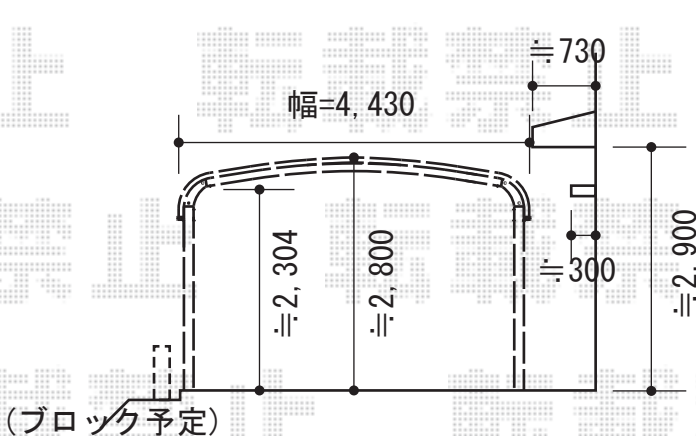

カーポート・カーゲート・門扉

TOEX プリレオ R1型 両開き 柱使用  
 扉1枚 (W×H) = (700×1,200mm) × 2枚  
 色：シャイングレー  
 錠：シリンダーRD錠  
 開き：内開き

TOEX アルシャインII L型 Aタイプ ノンレール 片開き 360S  
 開口幅=3,392mm  
 全幅=3,508mm  
 たたみ幅=436mm  
 高さ=1,250mm  
 色：シャイングレー  
 キャスター数：2  
 落棒数：2

トステム カーブポートシグマIII ワイド 積雪~30cm対応  
 幅=4,231mm  
 奥行=5,686mm  
 色：シャイングレー  
 屋根材：熱線吸収アクアポリカーボネート (ライトブルー)  
 柱仕様：ロング柱23仕様 (有効高 約2,300mm)

現場状況や作図制限により概略図の内容と多少の違いが生じることがございます。  
 施工時は、現場優先とさせていただきますので、お立会い頂き、  
 最終のご指示のほど、何卒、宜しくお願い致します。