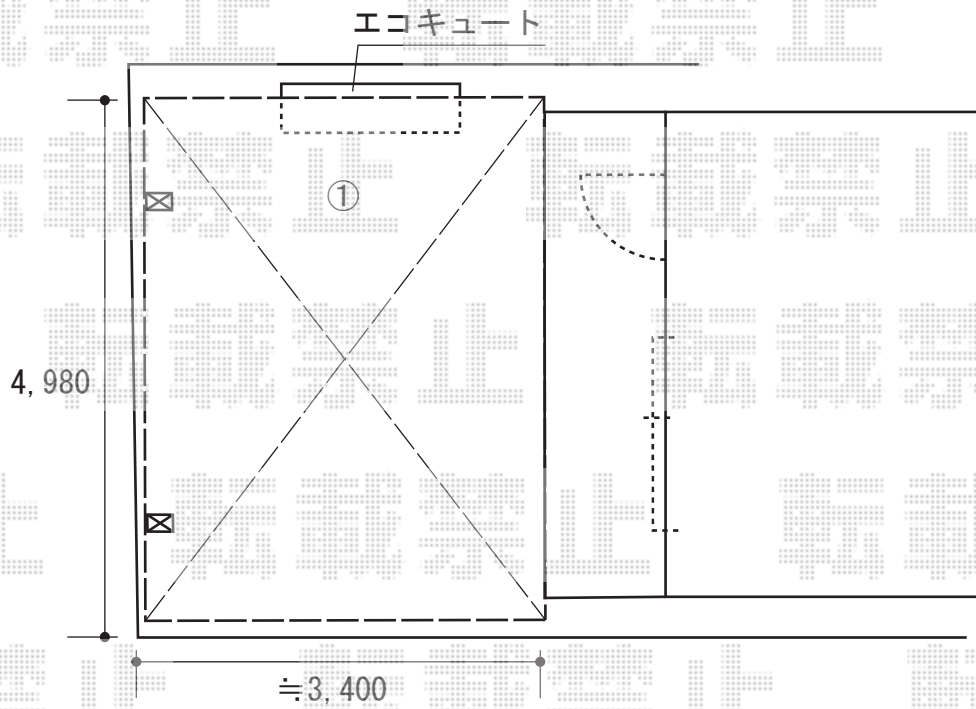

カーポート・バルコニー屋根

①ルーフポートシグマIII

②ライザーテラス II
ルーフタイプ R 型

<p>トステム ルーフポートシグマIII 積雪~30cm対応 幅=3,499mm 奥行=4,980mm 色：シャイングレー屋根材：ガリレポリカ（クリアマット/すりガラス調） 柱仕様：ロング柱23仕様（有効高 約2,732mm）</p>
<p>トステム ライザーテラスII R型 ルーフタイプ 単体 積雪~20cm対応 間口=関東間2.5間通し（柱芯々4,570mm 屋根幅4,570mm） 出幅=4尺（1,185mm） 色：シャイングレー屋根材：ポリカーボネート（クリアマット/すりガラス調） 柱仕様：柱無しタイプ施工方法：上止め仕様</p>
<p>トステム 吊り下げ物干し 標準 2本入 色：シャイングレー数量：1セット</p>
<p>トステム ルーフポートシグマIII サイドパネル1段 H800 色：ガリレポリカ（クリアマット/すりガラス調） 高さ：800mm</p>
<p>トステム ルーフポートシグマIII 収納式物干し オプション：収納式物干し（¥16,800） 貫通ボルト：WXCZ008（¥2,300）</p>

現場状況や作図制限により概略図の内容と多少の違いが生じることがございます。
施工時は、現場優先とさせて頂きたく思いますので、お立会い頂き、
最終のご指示のほど、何卒、宜しくお願い致します。

EX-SHOP
HTTP://WWW.EX-SHOP.NET
担当：山住