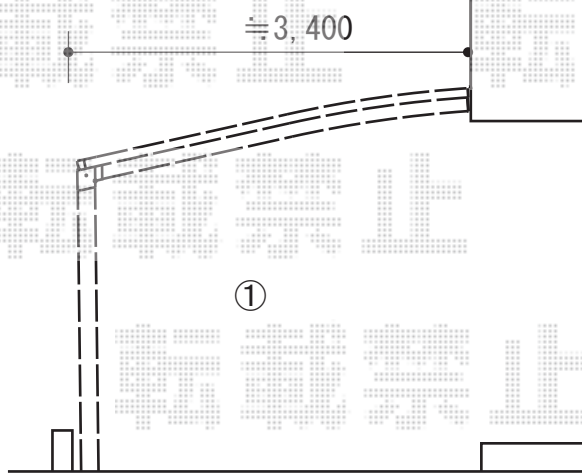

カーポート・バルコニー屋根

①ルーフポートシグマIII

②ライザーテラス II
ルーフタイプ R 型

<p>トステム ルーフポートシグマIII 積雪~30cm対応 幅=3,499mm 奥行=4,980mm 色：シャイングレー屋根材：ガリレポリカ（クリアマット/すりガラス調） 柱仕様：ロング柱23仕様（有効高 約2,732mm）</p>
<p>トステム ライザーテラスII R型 ルーフタイプ 単体 積雪~20cm対応 間口=関東間2.5間通し（柱芯々4,570mm 屋根幅4,570mm） 出幅=4尺（1,185mm） 色：シャイングレー屋根材：ポリカーボネート（クリアマット/すりガラス調） 柱仕様：柱無しタイプ施工方法：上止め仕様</p>
<p>トステム 吊り下げ物干し 標準 2本入 色：シャイングレー数量：1セット</p>
<p>トステム ルーフポートシグマIII サイドパネル1段 H800 色：ガリレポリカ（クリアマット/すりガラス調） 高さ：800mm</p>
<p>トステム ルーフポートシグマIII 収納式物干し オプション：収納式物干し（¥16,800） 貫通ボルト：WXCZ008（¥2,300）</p>

現場状況や作図制限により概略図の内容と多少の違いが生じることがございます。
施工時は、現場優先とさせて頂きたく思いますので、お立会い頂き、
最終のご指示のほど、何卒、宜しくお願い致します。

EX-SHOP
HTTP://WWW.EX-SHOP.NET
担当：山住