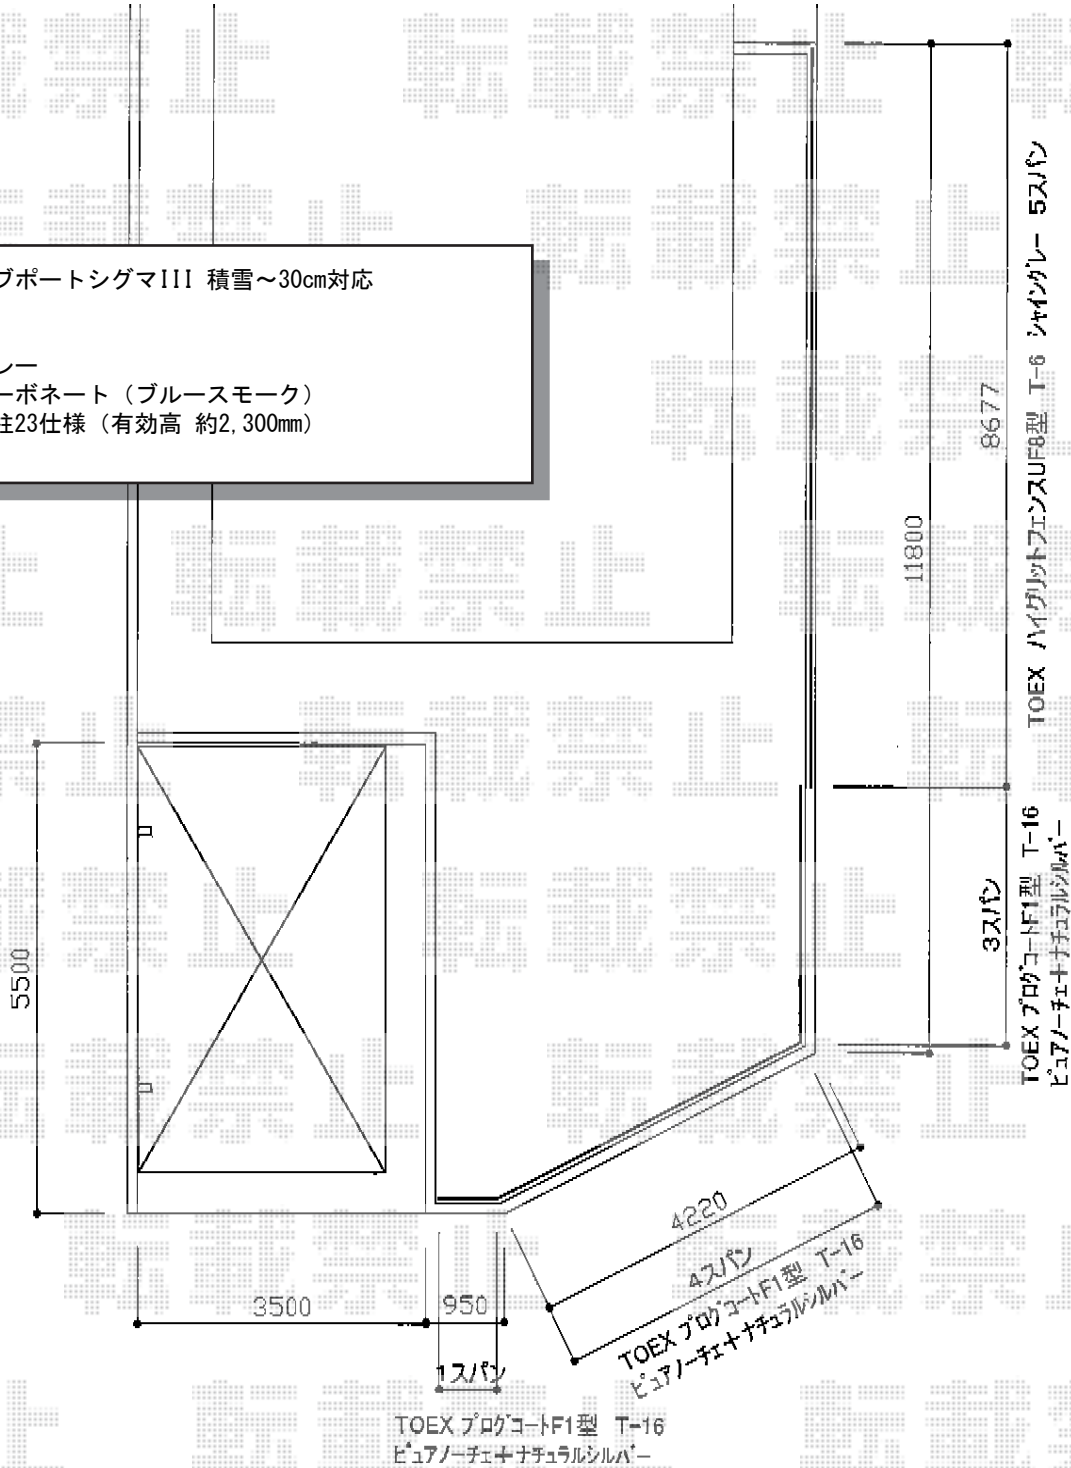

カーポート・フェンス

トステム カーポートシグマIII 積雪～30cm対応

幅=3,000mm

奥行=4,980mm

色：シャイングレー

屋根材：ポリカーボネート（ブルースモーク）

柱仕様：ロング柱23仕様（有効高 約2,300mm）

TOEX プログコートフェンスF1型 マテリアルカラー フリーポールタイプ

本体1枚 (W×H) = (994mm×1,600mm) × 8枚

胴縁セット：4セット

自在柱：T-16×8本

ブラケットセット：T-16×8セット

ストレート継手：2セット

自在コーナー継手：2セット

コーナー格子セット：T-16×2セット

格子胴縁キャップ：2

色：ナチュラルシルバーF + ピュアノーチェ

TOEX ハイグリッドフェンスUF8型 フリーポールタイプ

本体1枚 (W×H) = (2,000mm×600mm) × 5枚

スチール柱：T-6×6本

小口キャップ：1セット

色：シャイングレー

現場状況や作図制限により概略図の内容と多少の違いが生じることがございます。

施工時は、現場優先とさせて頂きたく思いますので、お立会い頂き、