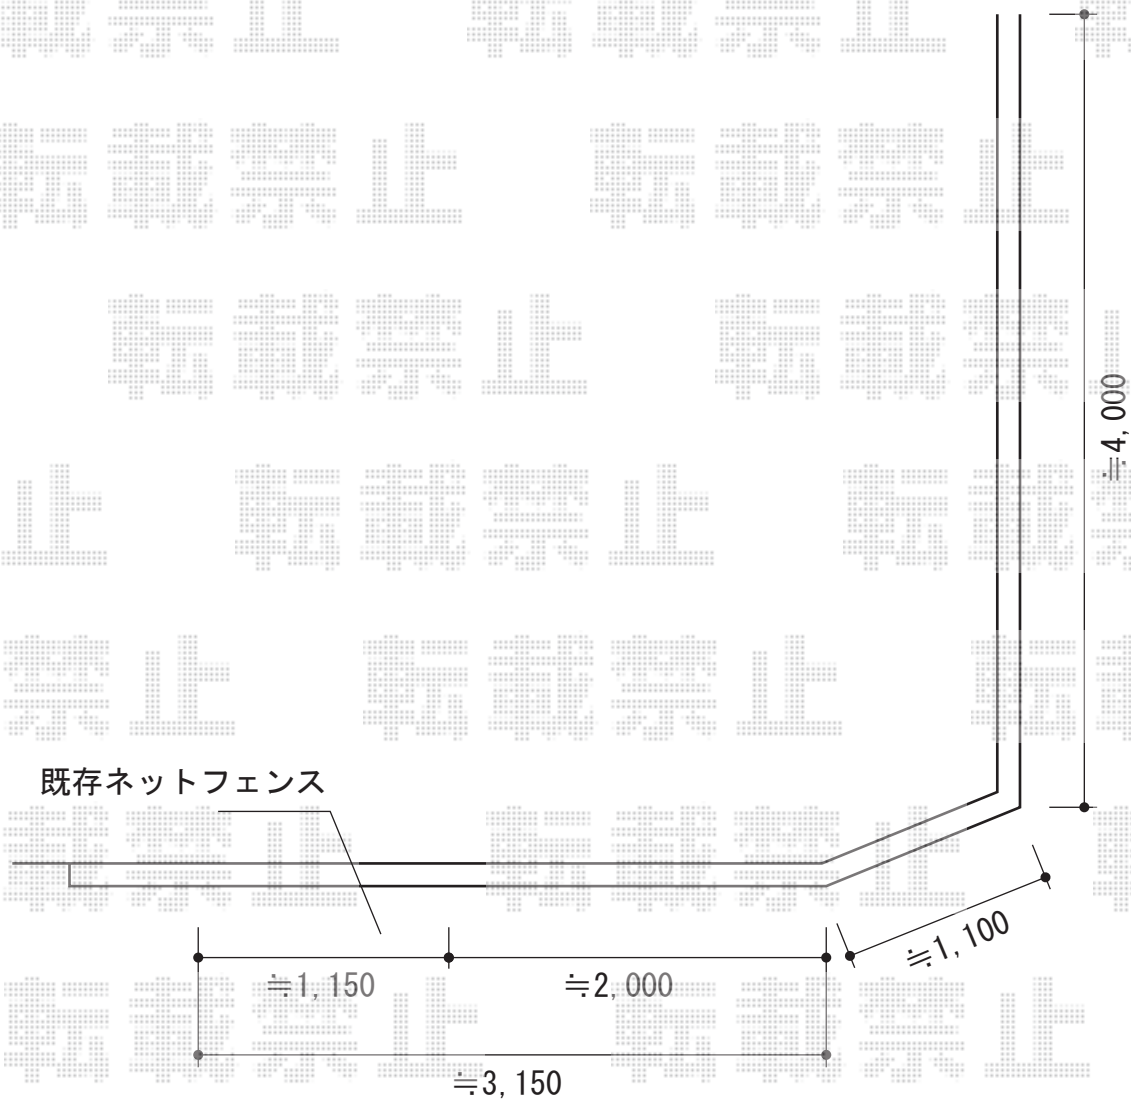

## エクジスフェンスR5K 傾斜地用自在柱式

新日軽 エクジスフェンスR5K 傾斜地用自在柱式  
本体1枚 (W×H) = (1,998mm×1,200mm) × 4枚  
傾斜地用1段自在柱 : 1200用 × 8本  
エンドカバー : 1200用 × 6  
色 : オータムブラウン

現場状況や作図制限により概略図の内容と多少の違いが生じることがございます。  
施工時は、現場優先とさせて頂きたく思いますので、お立会い頂き、  
最終のご指示のほど、何卒、宜しくお願い致します。