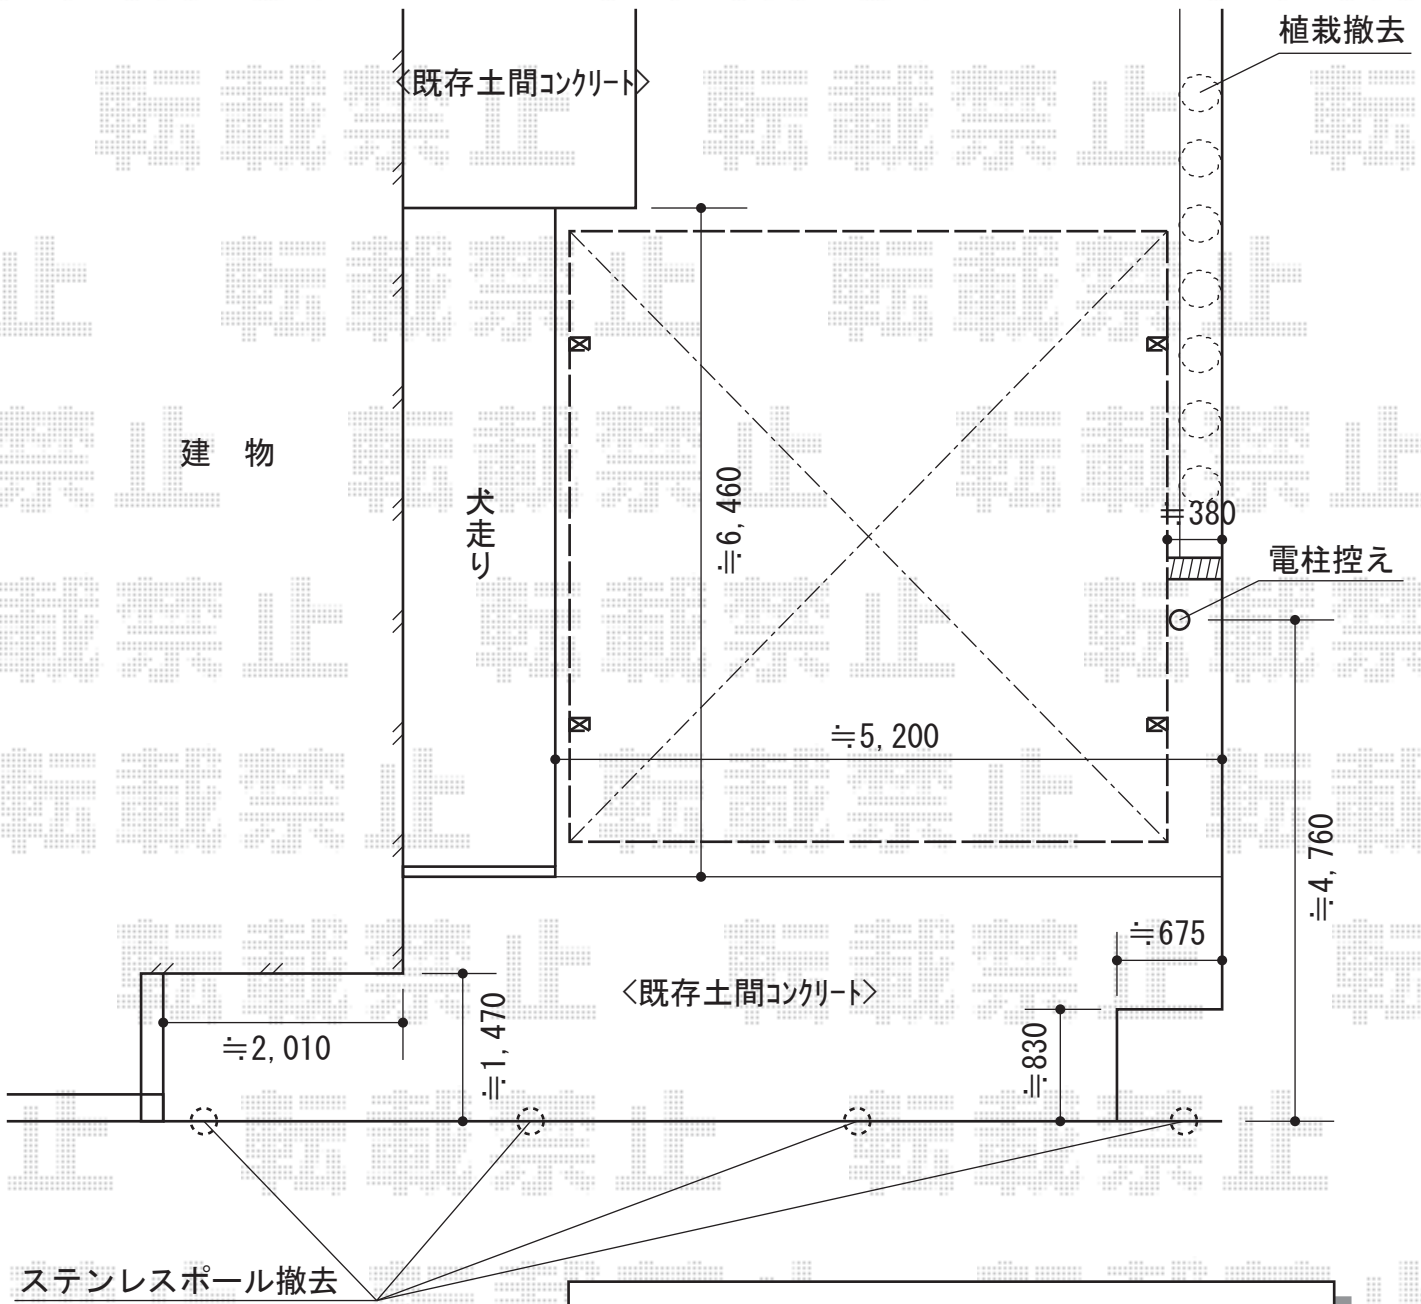

カーポート・カーゲート

YKK AP レイナツインポート 積雪~20cm対応
 幅=4,801mm
 奥行=5,768mm
 色：プラチナステン
 屋根材：ポリカーボネート（アースブルー）
 柱仕様：ハイルーフ柱仕様（有効高 約2,355mm）

YKK AP レイオス1型 ノンレール 両開き
 開口幅=8,214mm
 全幅=8,314mm
 たたみ幅=597mm/597mm
 高さ=柱 1,170mm/扉 1,150mm
 色：プラチナステン
 キャスター数：3+3
 落棒数：3+3

現場状況や作図制限により概略図の内容と多少の違いが生じることがございます。
 施工時は、現場優先とさせていただきますので、お立会い頂き、
 最終のご指示のほど、何卒、宜しくお願い致します。

EX-SHOP
[HTTP://WWW.EX-SHOP.NET](http://www.ex-shop.net)

担当：岡本