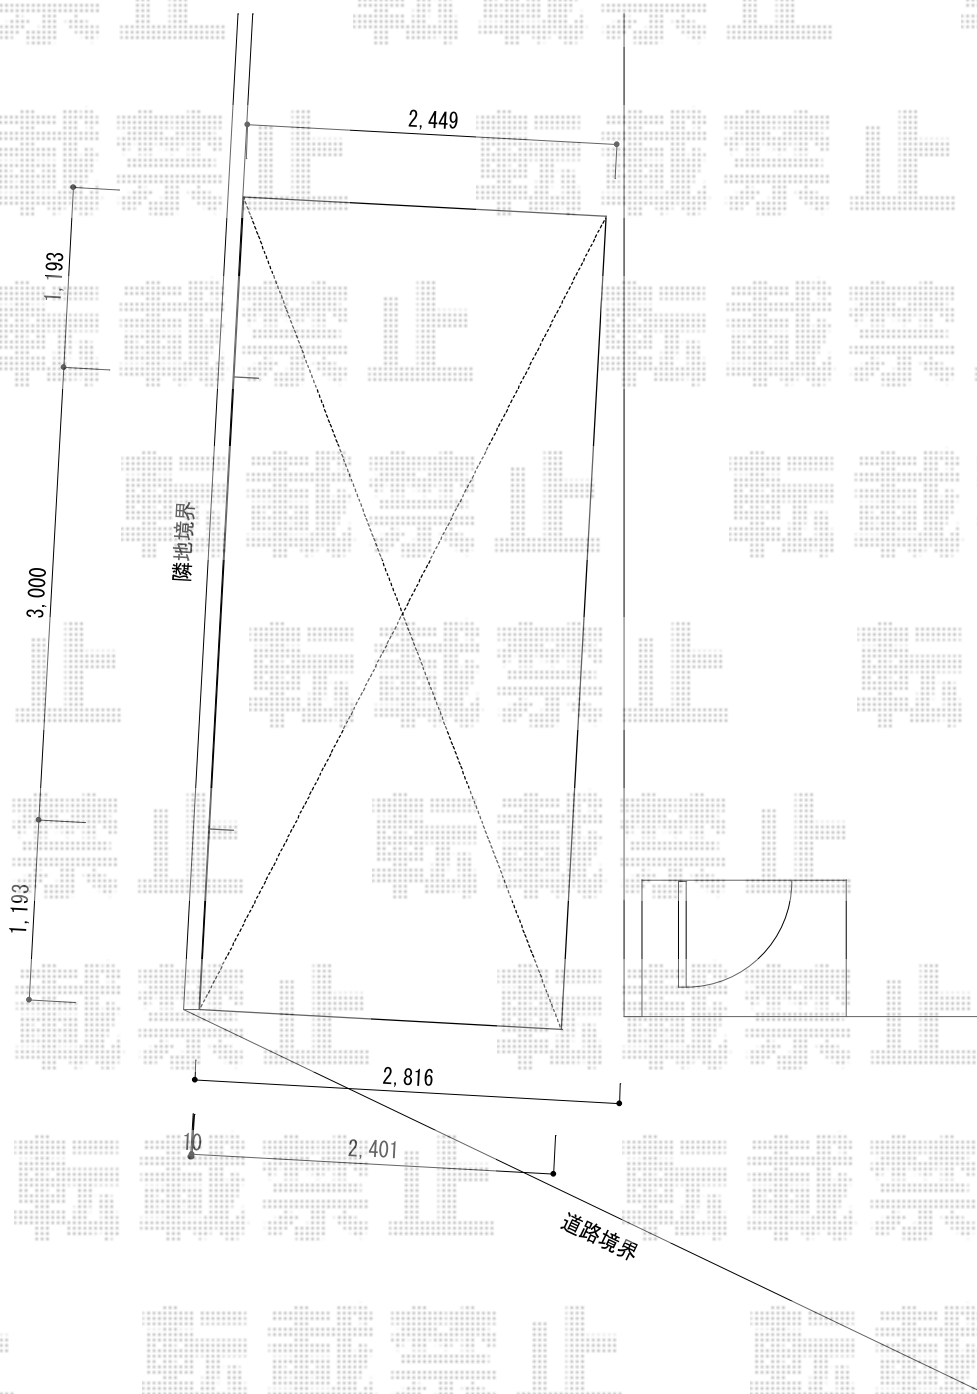

カーブポートシグマIII 積雪～30cm対応

トステム カーブポートシグマIII 積雪～30cm対応

幅=2,401mm

奥行=5,686mm

色：シャイングレー

屋根材：熱線吸収アクアポリカーボネート（ライトブルー）

柱仕様：ロング柱23仕様（有効高 約2,300mm）

現場状況や作図制限により概略図の内容と多少の違いが生じることがございます。
施工時は、現場優先とさせて頂きたく思いますので、お立会い頂き、
最終のご指示のほど、何卒、宜しくお願い致します。