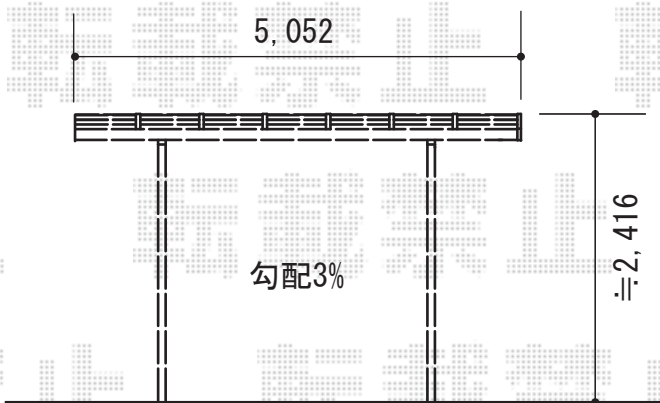

# アーキフィット 積雪～20cm対応

ハツリあり  
残土処分あり

TOEX アーキフィット 積雪～20cm対応

幅=2,998mm

奥行=5,020mm

色：ナチュラルシルバー

屋根材：熱線吸収ポリカーボネート（クリアブルー-S・すりガラス調）

柱仕様：標準柱仕様（有効高 約2,251mm）