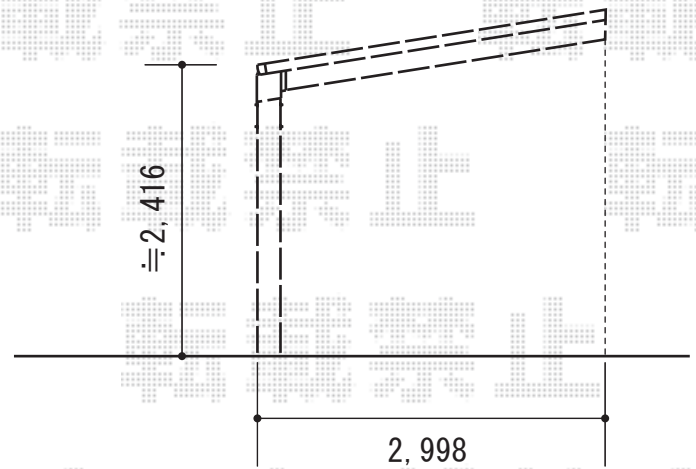

# アーキフィット 積雪～20cm対応

ハツリあり  
残土処分あり

TOEX アーキフィット 積雪～20cm対応

幅=2,998mm

奥行=5,020mm

色：ナチュラルシルバー

屋根材：熱線吸収ポリカーボネート（クリアブルー-S・すりガラス調）

柱仕様：標準柱仕様（有効高 約2,251mm）