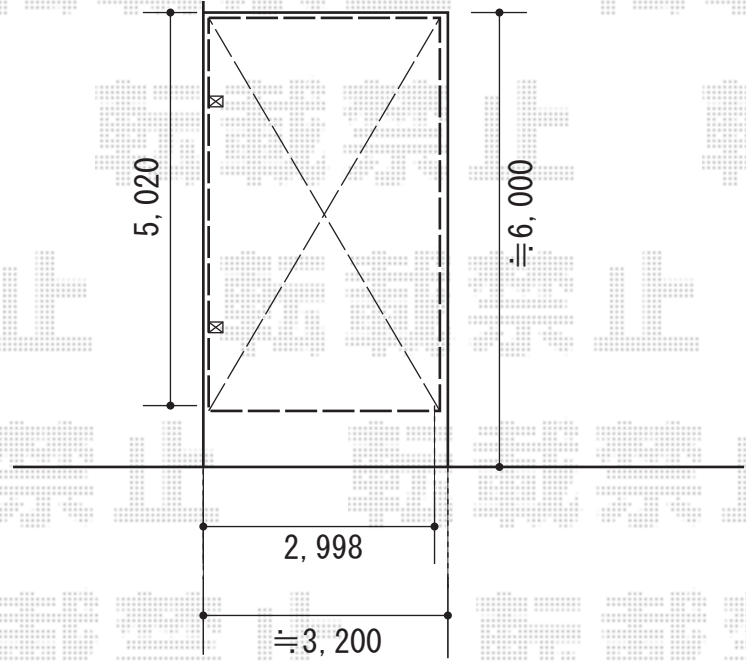

# アーキフィット 積雪～20cm対応

ハツリあり  
残土処分あり

TOEX アーキフィット 積雪～20cm対応

幅=2,998mm

奥行=5,020mm

色：ナチュラルシルバー

屋根材：熱線吸収ポリカーボネート（クリアブルー-S・すりガラス調）

柱仕様：標準柱仕様（有効高 約2,251mm）