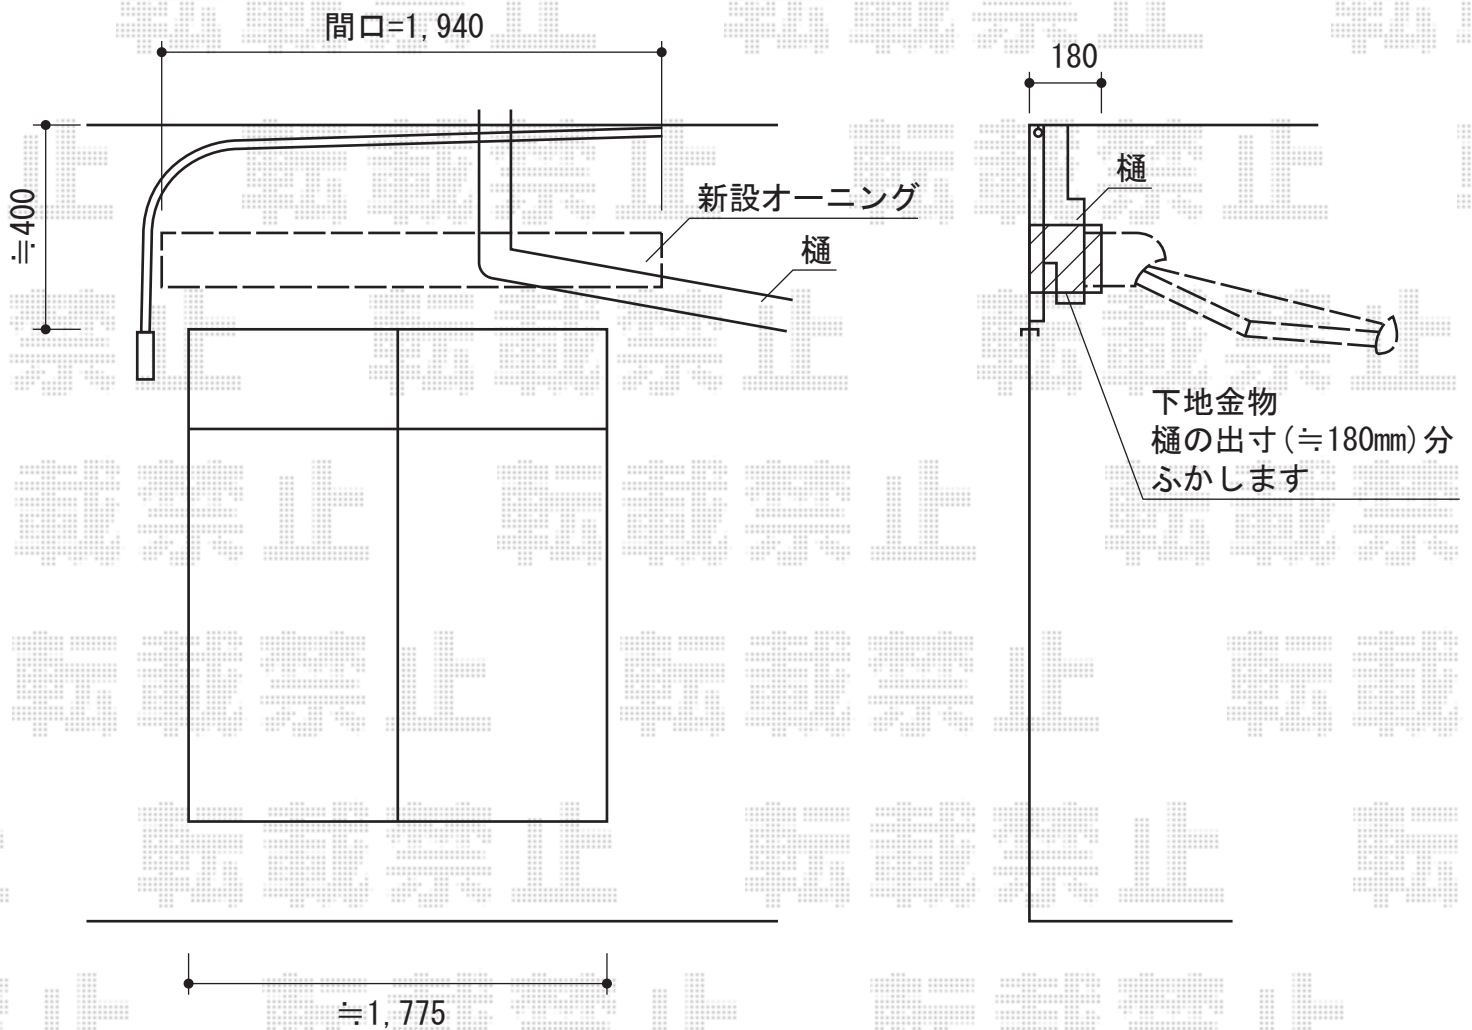

エルパティオプラス 手動式

テンパル エルパティオプラス 手動式

間口=関東間1.0間 (1,940mm)

出幅=1,000mm

本体色：ホワイト

キャンバス色：メロディ（ブリティッシュグリーン）

上ケース：有り

現場状況や作図制限により概略図の内容と多少の違いが生じることがございます。
施工時は、現場優先とさせて頂きたく思いますので、お立会い頂き、
最終のご指示のほど、何卒、宜しくお願い致します。