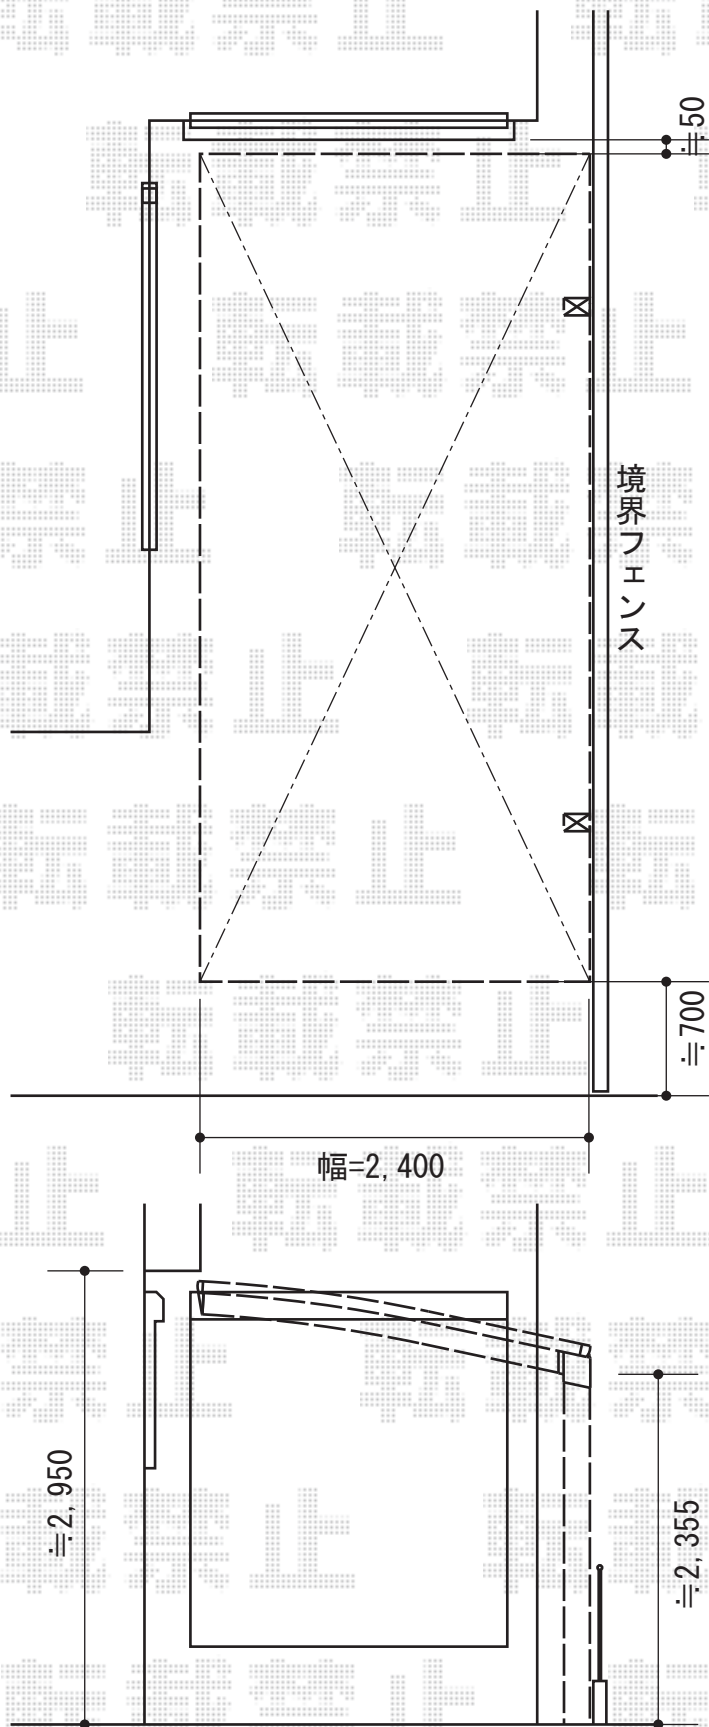

レイナポート 積雪～20cm対応

YKK AP レイナポート 積雪～20cm対応
幅=2,400mm
奥行=5,052mm
色：プラチナステン
屋根材：ポリカーボネート
（トーマイマツト/すりガラス調）
柱仕様：ハイルーフ柱仕様
（有効高 約2,355mm）

現場状況や作図制限により概略図の内容と多少の違いが生じることがございます。
施工時は、現場優先とさせて頂きたく思いますので、お立会い頂き、
最終のご指示のほど、何卒、宜しくお願い致します。