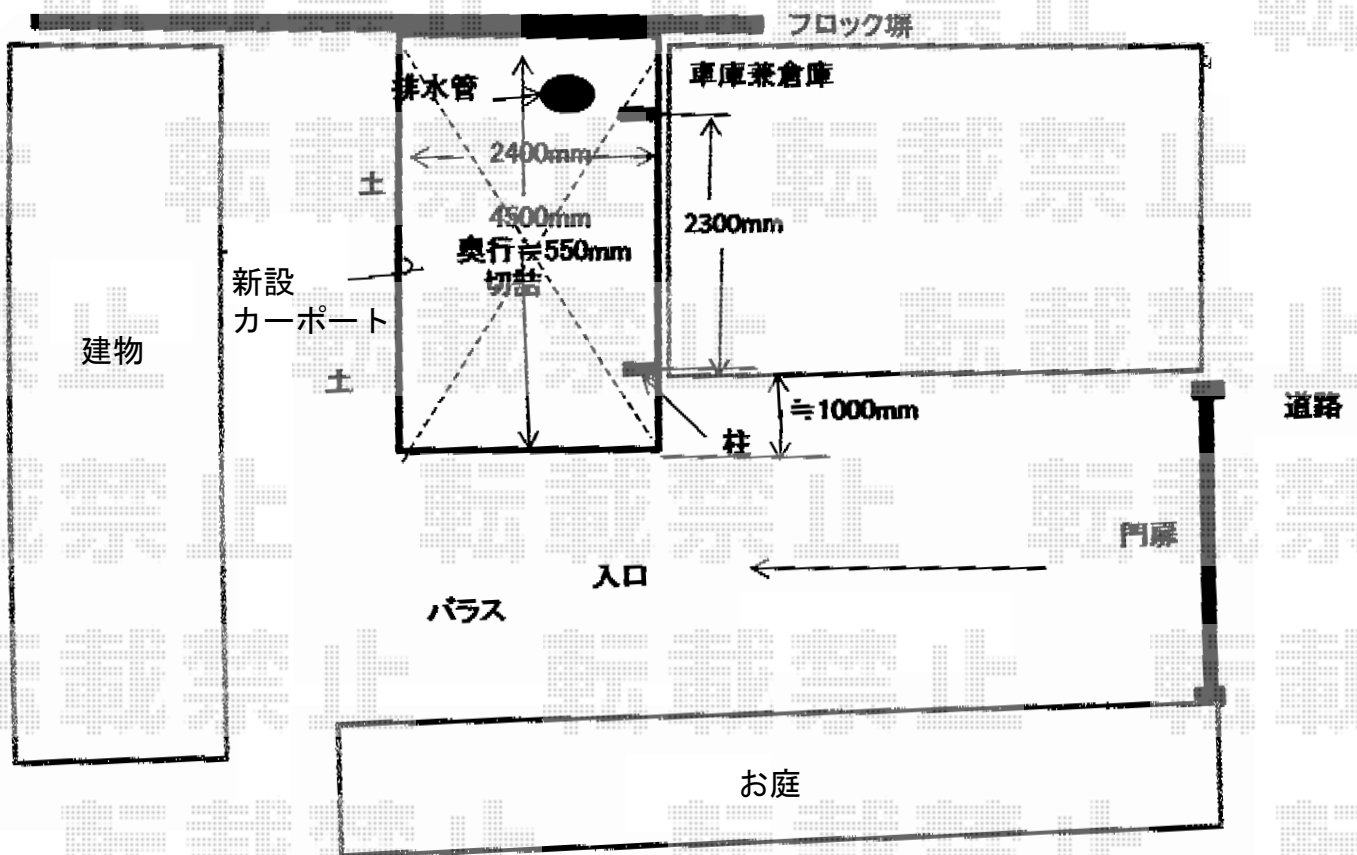

## レイナポート 積雪～20cm対応

YKK AP レイナポート 積雪～20cm対応

幅=2,400mm

奥行=5,052mm

色：プラチナステン

屋根材：ポリカーボネート（スモークブラウン）

柱仕様：ハイルーフ柱仕様（有効高 約2,355mm）

YKK AP 水平式物干し（カーポート柱用）

色：プラチナステン

数量：1セット

現場状況や作図制限により概略図の内容と多少の違いが生じることがございます。  
施工時は、現場優先とさせていただきますので、お立会い頂き、  
最終のご指示のほど、何卒、宜しくお願い致します。

EX-SHOP  
HTTP://WWW.EX-SHOP.NET

担当：本田