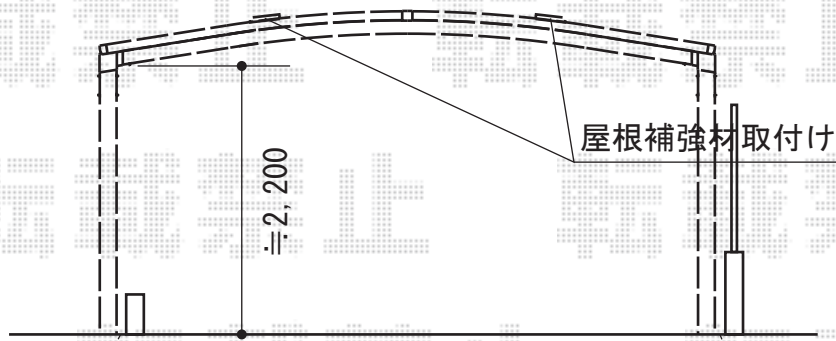

プレシオSPORT M合掌 積雪～20cm対応

柱元のブロック基礎  
ハツリ作業を行います

柱元のアスファルト  
ハツリ作業を行います

Value Select プレシオSPORT M合掌 積雪～20cm対応  
幅=5,114mm【24+27】

奥行=5,052mm

色：ノーブルステン

屋根材：熱線遮断ポリカーボネート（スカイブルーマット調）

柱仕様：ハイルーフ柱仕様（有効高 約2,250mm）

Value Select 屋根ふき材補強部品

数量：2セット

現場状況や作図制限により概略図の内容と多少の違いが生じることがございます。  
施工時は、現場優先とさせて頂きたく思いますので、お立会い頂き、  
最終のご指示のほど、何卒、宜しくお願い致します。

EX-SHOP  
HTTP://WWW.EX-SHOP.NET

担当：岡本