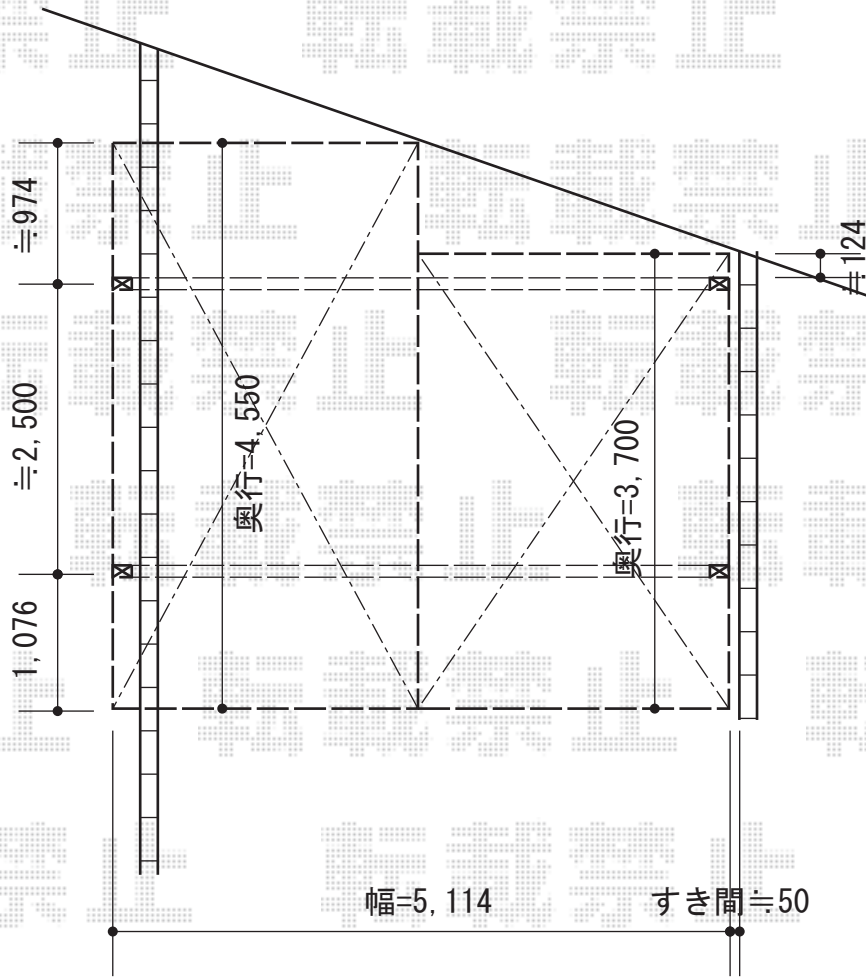

プレシオSPORT M合掌 積雪～20cm対応

柱元のブロック基礎  
ハツリ作業を行います

柱元のアスファルト  
ハツリ作業を行います

Value Select プレシオSPORT M合掌 積雪～20cm対応  
幅=5,114mm【24+27】

奥行=5,052mm

色：ノーブルステン

屋根材：熱線遮断ポリカーボネート（スカイブルーマット調）

柱仕様：ハイルーフ柱仕様（有効高 約2,250mm）

Value Select 屋根ふき材補強部品

数量：2セット

現場状況や作図制限により概略図の内容と多少の違いが生じることがございます。  
施工時は、現場優先とさせて頂きたく思いますので、お立会い頂き、  
最終のご指示のほど、何卒、宜しくお願い致します。

EX-SHOP  
HTTP://WWW.EX-SHOP.NET

担当：岡本