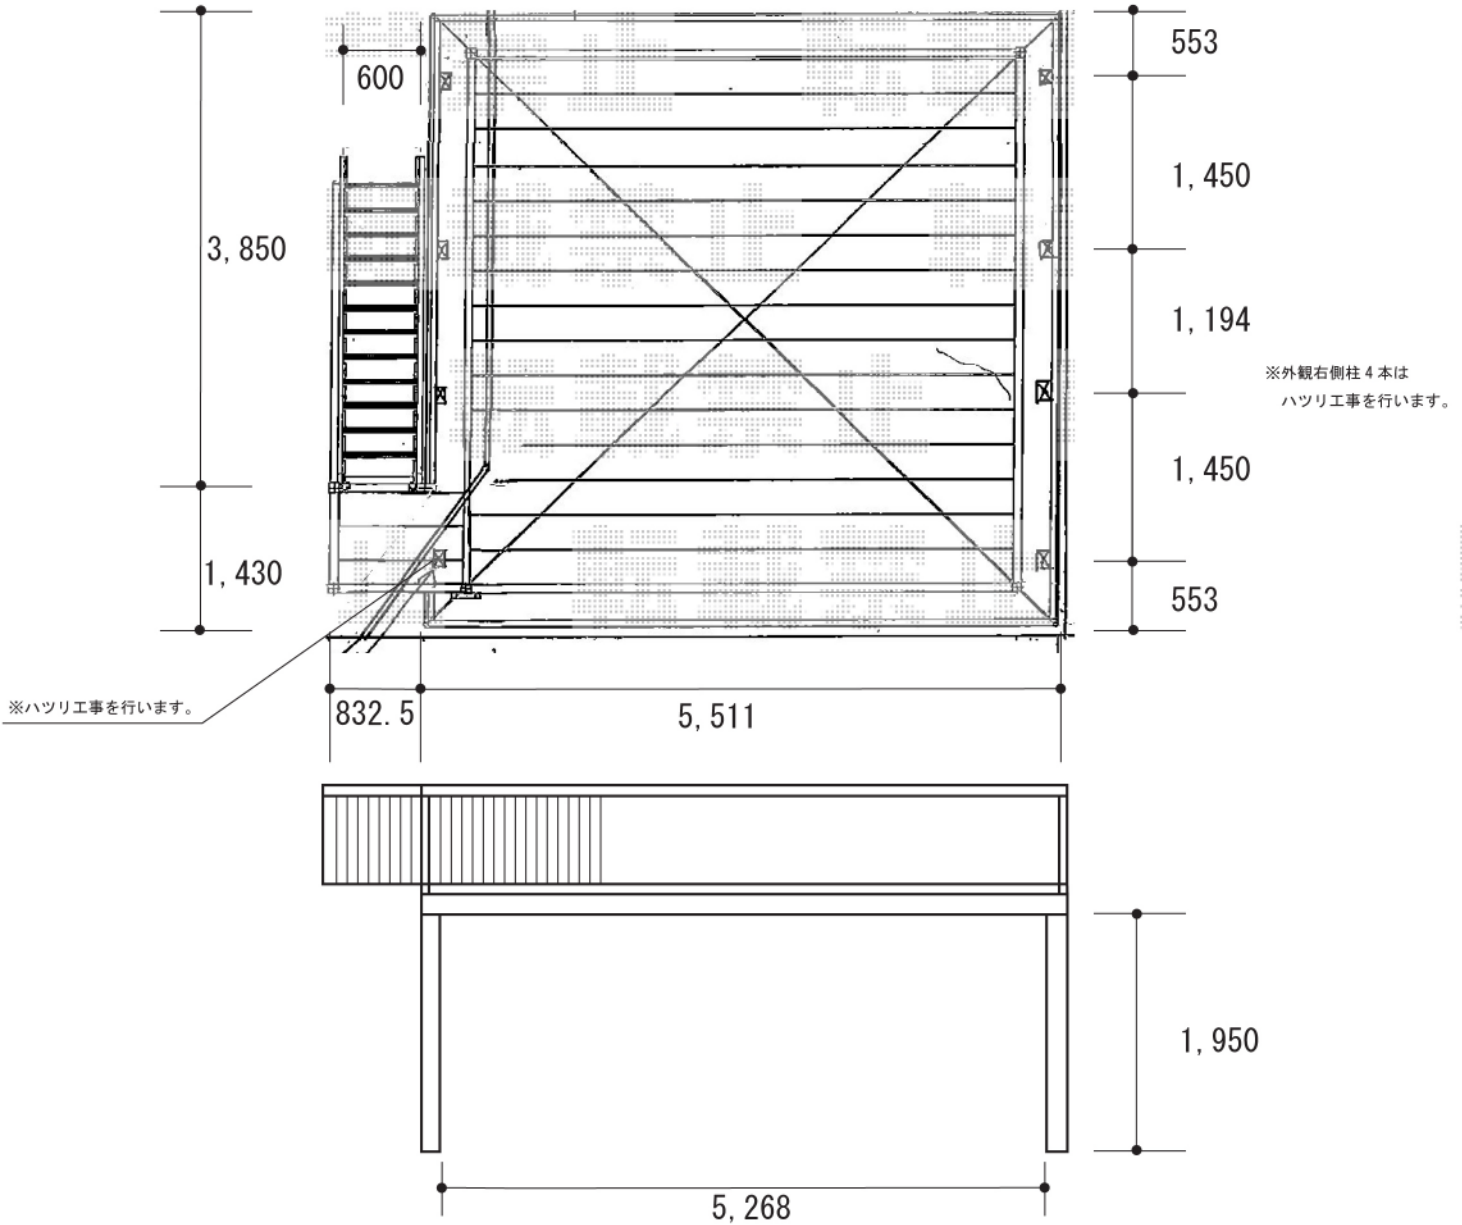

# ジーポートバルコニーneo 2台用 積雪～100cm

YKK AP ジーポートバルコニーneo 2台用積雪～100cm  
 幅=5,549mm  
 奥行=5,490mm  
 色：ブラウン  
 屋根材：スチール折板（ペフ無）  
 柱仕様：標準柱仕様（有効高 約2,345mm）  
 デッキ材：グレイシルバー  
 階段仕様：左側階段

現場状況や作図制限により概略図の内容と多少の違いが生じることがございます。  
 施工時は、現場優先とさせて頂きたく思いますので、お立会い頂き、  
 最終のご指示のほど、何卒、宜しくお願い致します。