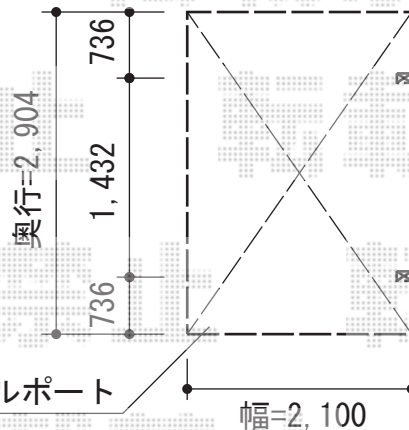

# フェンス・門扉・カーポート

イーネットフェンス(高さ=600)

擁壁

YKK AP イーネットフェンス1F型 自由柱タイプ  
 本体1枚 (W×H) = (1,990mm×600mm) (¥6,000) ×18枚  
 アルミ自由柱: T80 (¥2,100) ×21本  
 端部キャップ: (¥400) ×2セット  
 コーナー部品: (¥2,100) ×1セット  
 追加部材: 補修用ペイント(¥3,000) ×1セット  
 色: ダークブラウン

浄化槽

トステム カーブパークシグマIII  
 パネル3面囲い 積雪~30cm対応  
 幅=1,801mm 奥行=2,862mm  
 色: シヤイングレー  
 屋根材: ガリレポリカ (クリアマット/すりガラス調)  
 柱仕様: 標準柱仕様 (有効高 約1,800mm)

トステム 収納式物干し 標準タイプ2本入  
 色: シヤイングレー

新設サイクルポート

YKK AP レオンポートneo 角柱仕様 4本柱仕様 積雪~50cm対応  
 幅=3,111mm 奥行=5,456mm  
 色: プラチナステン  
 屋根材: スチール折板 (ペフ無)  
 柱仕様: 標準柱仕様 (有効高 約2,340mm)

新設ブロック積

新設門扉

エクスラインフェンス(高さ=1,200)

YKK AP エクスライン門扉2型 両開き親子 門柱仕様  
 扉1枚 (W×H) = (400mm・800mm×1,200mm)  
 色: ブラウン  
 錠: ハンドル錠E8型 開き: 内開き

YKK AP エクスラインフェンス13型 自由柱タイプ  
 本体1枚 (W×H) = (1,975mm×600mm) (¥12,500) ×8枚  
 自由柱: T60 (¥3,000) ×10本  
 エンドキャップ: (¥600) ×1セット  
 格子付きコーナー継手: T60 (¥2,000) ×1本  
 色: ブラウン

稲葉物置 MJN-157EP シンプル 一般型  
 間口=1,520mm 奥行=750mm  
 高さ=1,903mm 色: オリーブグリーン  
 屋根タイプ: 標準型 耐荷重タイプ: 一般型  
 棚タイプ: 長もの収納タイプ

YKK AP イーネットフェンス1F型 自由柱タイプ  
 本体1枚 (W×H) = (1,990mm×800mm) (¥6,900) ×1枚  
 色: ダークブラウン