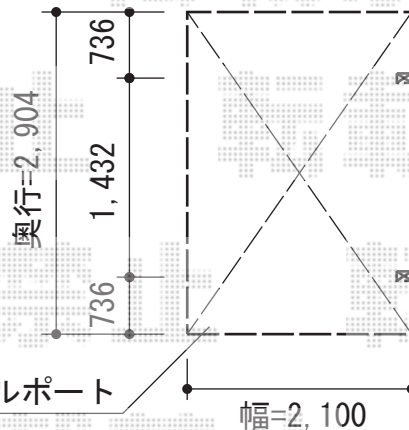

# フェンス・門扉・カーポート

イーネットフェンス(高さ=600)

擁壁

YKK AP イーネットフェンス1F型 自由柱タイプ  
 本体1枚 (W×H) = (1,990mm×600mm) (¥6,000) × 18枚  
 アルミ自由柱: T80 (¥2,100) × 21本  
 端部キャップ: (¥400) × 2セット  
 コーナー部品: (¥2,100) × 1セット  
 追加部材: 補修用ペイント(¥3,000) × 1セット  
 色: ダークブラウン

浄化槽

トステム カーブパークシグマIII  
 パネル3面囲い 積雪~30cm対応  
 幅=1,801mm 奥行=2,862mm  
 色: シヤイングレー  
 屋根材: ガリレポリカ (クリアマット/すりガラス調)  
 柱仕様: 標準柱仕様 (有効高 約1,800mm)

トステム 収納式物干し 標準タイプ2本入  
 色: シヤイングレー

新設サイクルポート

YKK AP レオンポートneo 角柱仕様 4本柱仕様 積雪~50cm対応  
 幅=3,111mm 奥行=5,456mm  
 色: プラチナステン  
 屋根材: スチール折板 (ペフ無)  
 柱仕様: 標準柱仕様 (有効高 約2,340mm)

新設ブロック積

新設門扉

エクスラインフェンス(高さ=1,200)

YKK AP エクスライン門扉2型 両開き親子 門柱仕様  
 扉1枚 (W×H) = (400mm・800mm×1,200mm)  
 色: ブラウン  
 錠: ハンドル錠E8型 開き: 内開き

YKK AP エクスラインフェンス13型 自由柱タイプ  
 本体1枚 (W×H) = (1,975mm×600mm) (¥12,500) × 8枚  
 自由柱: T60 (¥3,000) × 10本  
 エンドキャップ: (¥600) × 1セット  
 格子付きコーナー継手: T60 (¥2,000) × 1本  
 色: ブラウン

稲葉物置 MJN-157EP シンプル 一般型  
 間口=1,520mm 奥行=750mm  
 高さ=1,903mm 色: オリーブグリーン  
 屋根タイプ: 標準型 耐荷重タイプ: 一般型  
 棚タイプ: 長もの収納タイプ

YKK AP イーネットフェンス1F型 自由柱タイプ  
 本体1枚 (W×H) = (1,990mm×800mm) (¥6,900) × 1枚  
 色: ダークブラウン