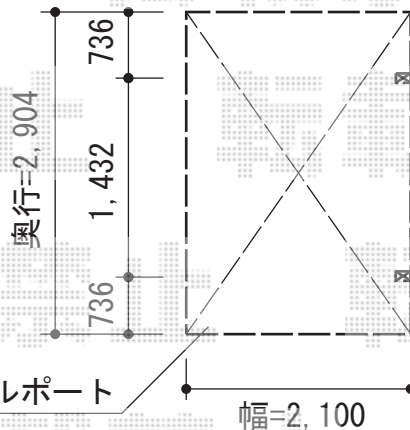

フェンス・門扉・カーポート

イーネットフェンス(高さ=600)

擁壁

YKK AP イーネットフェンス1F型 自由柱タイプ
 本体1枚 (W×H) = (1,990mm×600mm) (¥6,000) × 18枚
 アルミ自由柱: T80 (¥2,100) × 21本
 端部キャップ: (¥400) × 2セット
 コーナー部品: (¥2,100) × 1セット
 追加部材: 補修用ペイント(¥3,000) × 1セット
 色: ダークブラウン

浄化槽

トステム カーブパークシグマIII
 パネル3面囲い 積雪~30cm対応
 幅=1,801mm 奥行=2,862mm
 色: シヤイングレー
 屋根材: ガリレポリカ (クリアマット/すりガラス調)
 柱仕様: 標準柱仕様 (有効高 約1,800mm)

トステム 収納式物干し 標準タイプ2本入
 色: シヤイングレー

新設サイクルポート

YKK AP レオンポートneo 角柱仕様 4本柱仕様 積雪~50cm対応
 幅=3,111mm 奥行=5,456mm
 色: プラチナステン
 屋根材: スチール折板 (ペフ無)
 柱仕様: 標準柱仕様 (有効高 約2,340mm)

新設ブロック積

新設門扉

エクスラインフェンス(高さ=1,200)

YKK AP エクスライン門扉2型 両開き親子 門柱仕様
 扉1枚 (W×H) = (400mm・800mm×1,200mm)
 色: ブラウン
 錠: ハンドル錠E8型 開き: 内開き

YKK AP エクスラインフェンス13型 自由柱タイプ
 本体1枚 (W×H) = (1,975mm×600mm) (¥12,500) × 8枚
 自由柱: T60 (¥3,000) × 10本
 エンドキャップ: (¥600) × 1セット
 格子付きコーナー継手: T60 (¥2,000) × 1本
 色: ブラウン

稲葉物置 MJN-157EP シンプル 一般型
 間口=1,520mm 奥行=750mm
 高さ=1,903mm 色: オリーブグリーン
 屋根タイプ: 標準型 耐荷重タイプ: 一般型
 棚タイプ: 長もの収納タイプ

YKK AP イーネットフェンス1F型 自由柱タイプ
 本体1枚 (W×H) = (1,990mm×800mm) (¥6,900) × 1枚
 色: ダークブラウン

現場状況や作図制限により概略図の内容と多少の違いが生じることがございます。
 施工時は、現場優先とさせていただきますので、お立会い頂き、
 最終のご指示のほど、何卒、宜しくお願い致します。