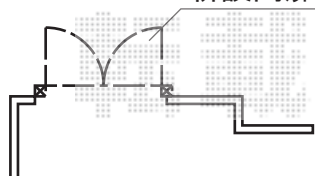

浄化槽

トステム カーブパークシグマIII
 パネル3面囲い 積雪~30cm対応
 幅=1,801mm 奥行=2,862mm
 色: シヤイングレー
 屋根材: ガリレポリカ (クリアマット/すりガラス調)
 柱仕様: 標準柱仕様 (有効高 約1,800mm)

トステム 収納式物干し 標準タイプ2本入
 色: シヤイングレー

新設サイクルポート

YKK AP レオンポートneo 角柱仕様 4本柱仕様 積雪~50cm対応
 幅=3,111mm 奥行=5,456mm
 色: プラチナステン
 屋根材: スチール折板 (ペフ無)
 柱仕様: 標準柱仕様 (有効高 約2,340mm)

新設ブロック積

新設門扉

エクスラインフェンス(高さ=1,200)

YKK AP エクスライン門扉2型 両開き親子 門柱仕様
 扉1枚 (W×H) = (400mm・800mm×1,200mm)
 色: ブラウン
 錠: ハンドル錠E8型 開き: 内開き

YKK AP エクスラインフェンス13型 自由柱タイプ
 本体1枚 (W×H) = (1,975mm×600mm) (¥12,500) × 8枚
 自由柱: T60 (¥3,000) × 10本
 エンドキャップ: (¥600) × 1セット
 格子付きコーナー継手: T60 (¥2,000) × 1本
 色: ブラウン

稲葉物置 MJN-157EP シンプル 一般型
 間口=1,520mm 奥行=750mm
 高さ=1,903mm 色: オリーブグリーン
 屋根タイプ: 標準型 耐荷重タイプ: 一般型
 棚タイプ: 長もの収納タイプ

YKK AP イーネットフェンス1F型 自由柱タイプ
 本体1枚 (W×H) = (1,990mm×800mm) (¥6,900) × 1枚
 色: ダークブラウン

現場状況や作図制限により概略図の内容と多少の違いが生じることがございます。
 施工時は、現場優先とさせていただきますので、お立会い頂き、
 最終のご指示のほど、何卒、宜しくお願い致します。