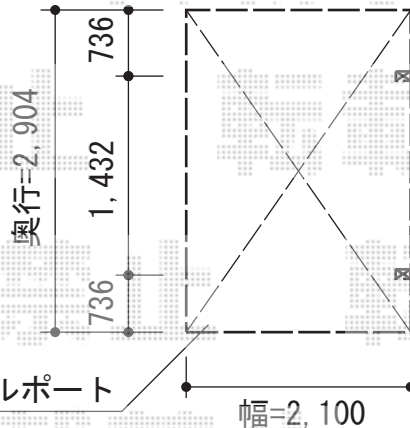

フェンス・門扉・カーポート

イーネットフェンス(高さ=600)

擁壁

YKK AP イーネットフェンス1F型 自由柱タイプ
 本体1枚 (W×H) = (1,990mm×600mm) (¥6,000) × 18枚
 アルミ自由柱: T80 (¥2,100) × 21本
 端部キャップ: (¥400) × 2セット
 コーナー部品: (¥2,100) × 1セット
 追加部材: 補修用ペイント(¥3,000) × 1セット
 色: ダークブラウン

浄化槽

トステム カーブパークシグマIII
 パネル3面囲い 積雪~30cm対応
 幅=1,801mm 奥行=2,862mm
 色: シヤイングレー
 屋根材: ガリレポリカ (クリアマット/すりガラス調)
 柱仕様: 標準柱仕様 (有効高 約1,800mm)

トステム 収納式物干し 標準タイプ2本入
 色: シヤイングレー

新設サイクルポート

YKK AP レオンポートneo 角柱仕様 4本柱仕様 積雪~50cm対応
 幅=3,111mm 奥行=5,456mm
 色: プラチナステン
 屋根材: スチール折板 (ペフ無)
 柱仕様: 標準柱仕様 (有効高 約2,340mm)

新設ブロック積

新設門扉

エクスラインフェンス(高さ=1,200)

YKK AP エクスライン門扉2型 両開き親子 門柱仕様
 扉1枚 (W×H) = (400mm・800mm×1,200mm)
 色: ブラウン
 錠: ハンドル錠E8型 開き: 内開き

YKK AP エクスラインフェンス13型 自由柱タイプ
 本体1枚 (W×H) = (1,975mm×600mm) (¥12,500) × 8枚
 自由柱: T60 (¥3,000) × 10本
 エンドキャップ: (¥600) × 1セット
 格子付きコーナー継手: T60 (¥2,000) × 1本
 色: ブラウン

稲葉物置 MJN-157EP シンプル 一般型
 間口=1,520mm 奥行=750mm
 高さ=1,903mm 色: オリーブグリーン
 屋根タイプ: 標準型 耐荷重タイプ: 一般型
 棚タイプ: 長もの収納タイプ

YKK AP イーネットフェンス1F型 自由柱タイプ
 本体1枚 (W×H) = (1,990mm×800mm) (¥6,900) × 1枚
 色: ダークブラウン

現場状況や作図制限により概略図の内容と多少の違いが生じることがございます。
 施工時は、現場優先とさせていただきますので、お立会い頂き、
 最終のご指示のほど、何卒、宜しくお願い致します。