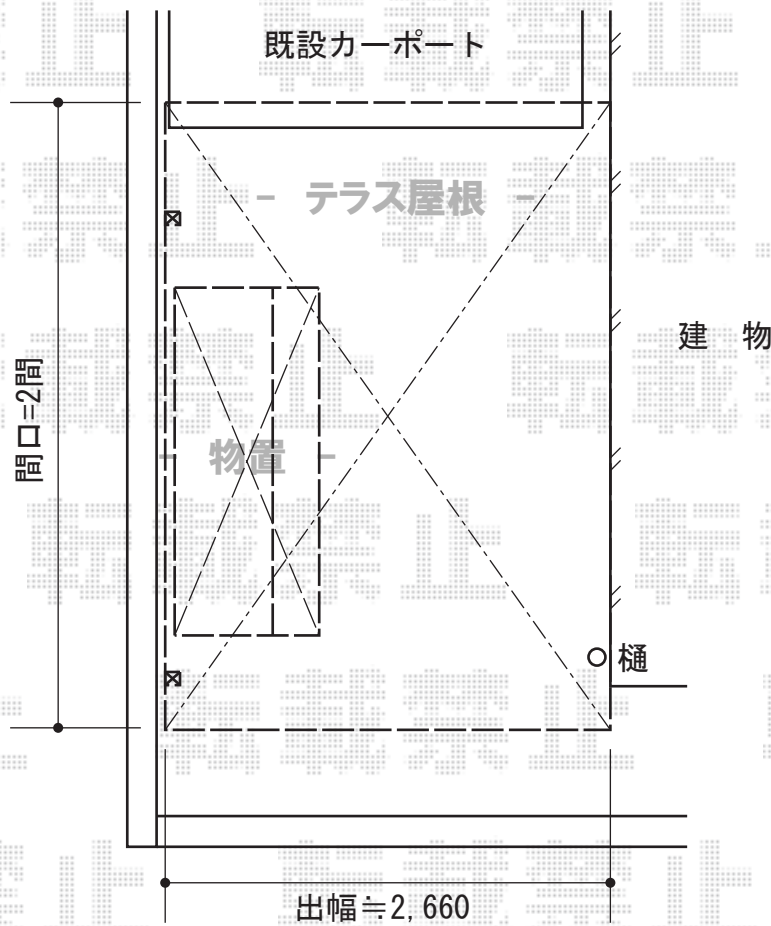

ライザーテラスII F型 テラスタイプ 単体 積雪~20cm対応

ヨド物置 ESD-2109AGL エスモ 一般型
 間口=2,100mm
 奥行=900mm
 高さ=1,959mm
 色：PW(プレシヤスホワイト)
 屋根タイプ：標準型
 耐荷重タイプ：一般型

トステム ライザーテラスII F型 テラスタイプ 単体 積雪~20cm対応
 間口=3,660mm
 出幅=2,985mm
 色：ブラック
 屋根材：ポリカーボネート (ブラウン)
 柱仕様：柱位置固定タイプ
 施工方法：上止め仕様

現場状況や作図制限により概略図の内容と多少の違いが生じることがございます。
 施工時は、現場優先とさせて頂きたく思いますので、お立会い頂き、
 最終のご指示のほど、何卒、宜しくお願い致します。

EX-SHOP
[HTTP://WWW.EX-SHOP.NET](http://www.ex-shop.net)

担当：小林