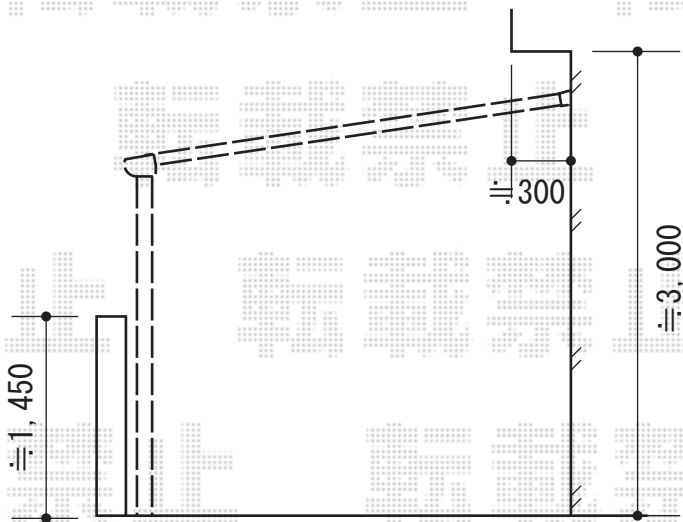

ライザーテラスII F型 テラスタイプ 単体 積雪~20cm対応

ヨド物置 ESD-2109AGL エスモ 一般型
 間口=2,100mm
 奥行=900mm
 高さ=1,959mm
 色：PW(プレシヤスホワイト)
 屋根タイプ：標準型
 耐荷重タイプ：一般型

トステム ライザーテラスII F型 テラスタイプ 単体 積雪~20cm対応
 間口=3,660mm
 出幅=2,985mm
 色：ブラック
 屋根材：ポリカーボネート (ブラウン)
 柱仕様：柱位置固定タイプ
 施工方法：上止め仕様

現場状況や作図制限により概略図の内容と多少の違いが生じることがございます。
 施工時は、現場優先とさせて頂きたく思いますので、お立会い頂き、
 最終のご指示のほど、何卒、宜しくお願い致します。

EX-SHOP
[HTTP://WWW.EX-SHOP.NET](http://www.ex-shop.net)

担当：小林