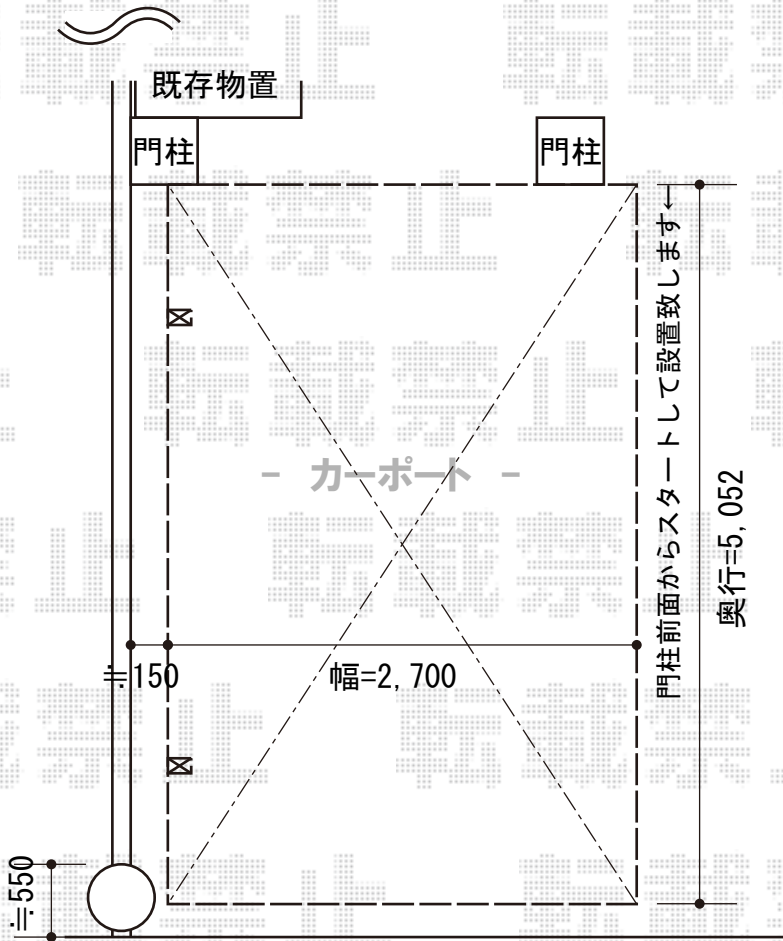

プレシオスポート 積雪～20cm対応

建物

稲葉物置 MJN-094A シンプリィー 一般型  
間口=900mm  
奥行=410mm  
高さ=903mm  
色：ファインシルバー  
屋根タイプ：標準型  
耐荷重タイプ：一般型  
棚タイプ：全面棚・長もの収納兼用タイプ

Value Select プレシオスポート 積雪～20cm対応  
幅=2,700mm  
奥行=5,052mm  
色：ノーブルステン  
屋根材：熱線遮断ポリカーボネート（スカイブルーマット調）  
柱仕様：ハイルーフ柱仕様（有効高 約2,250mm）

現場状況や作図制限により概略図の内容と多少の違いが生じることがございます。  
施工時は、現場優先とさせて頂きたく思いますので、お立会い頂き、  
最終のご指示のほど、何卒、宜しくお願い致します。

EX-SHOP  
HTTP://WWW.EX-SHOP.NET

担当：西村