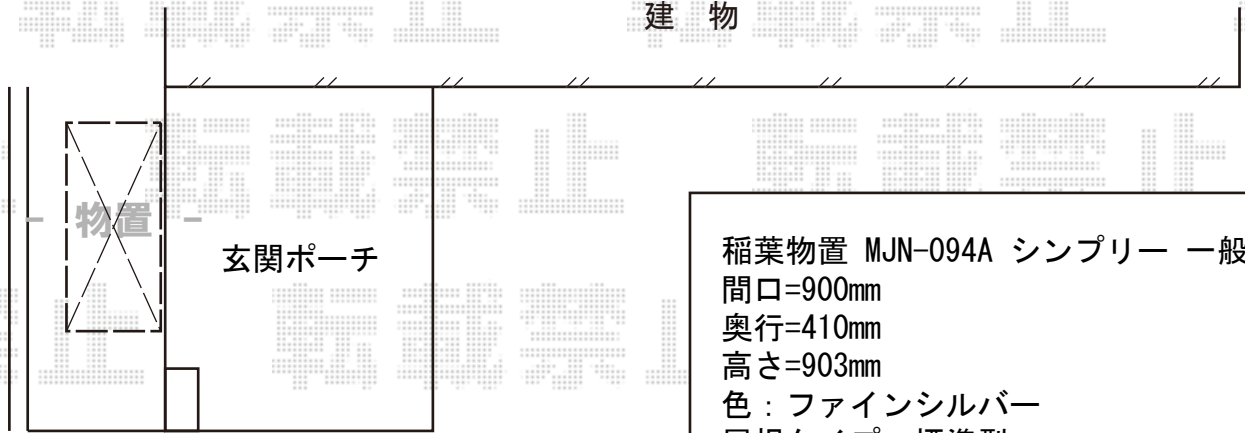

プレシオスポート 積雪～20cm対応

建物

稲葉物置 MJN-094A シンプリィー 一般型  
間口=900mm  
奥行=410mm  
高さ=903mm  
色：ファインシルバー  
屋根タイプ：標準型  
耐荷重タイプ：一般型  
棚タイプ：全面棚・長もの収納兼用タイプ

Value Select プレシオスポート 積雪～20cm対応  
幅=2,700mm  
奥行=5,052mm  
色：ノーブルステン  
屋根材：熱線遮断ポリカーボネート（スカイブルーマット調）  
柱仕様：ハイルーフ柱仕様（有効高 約2,250mm）