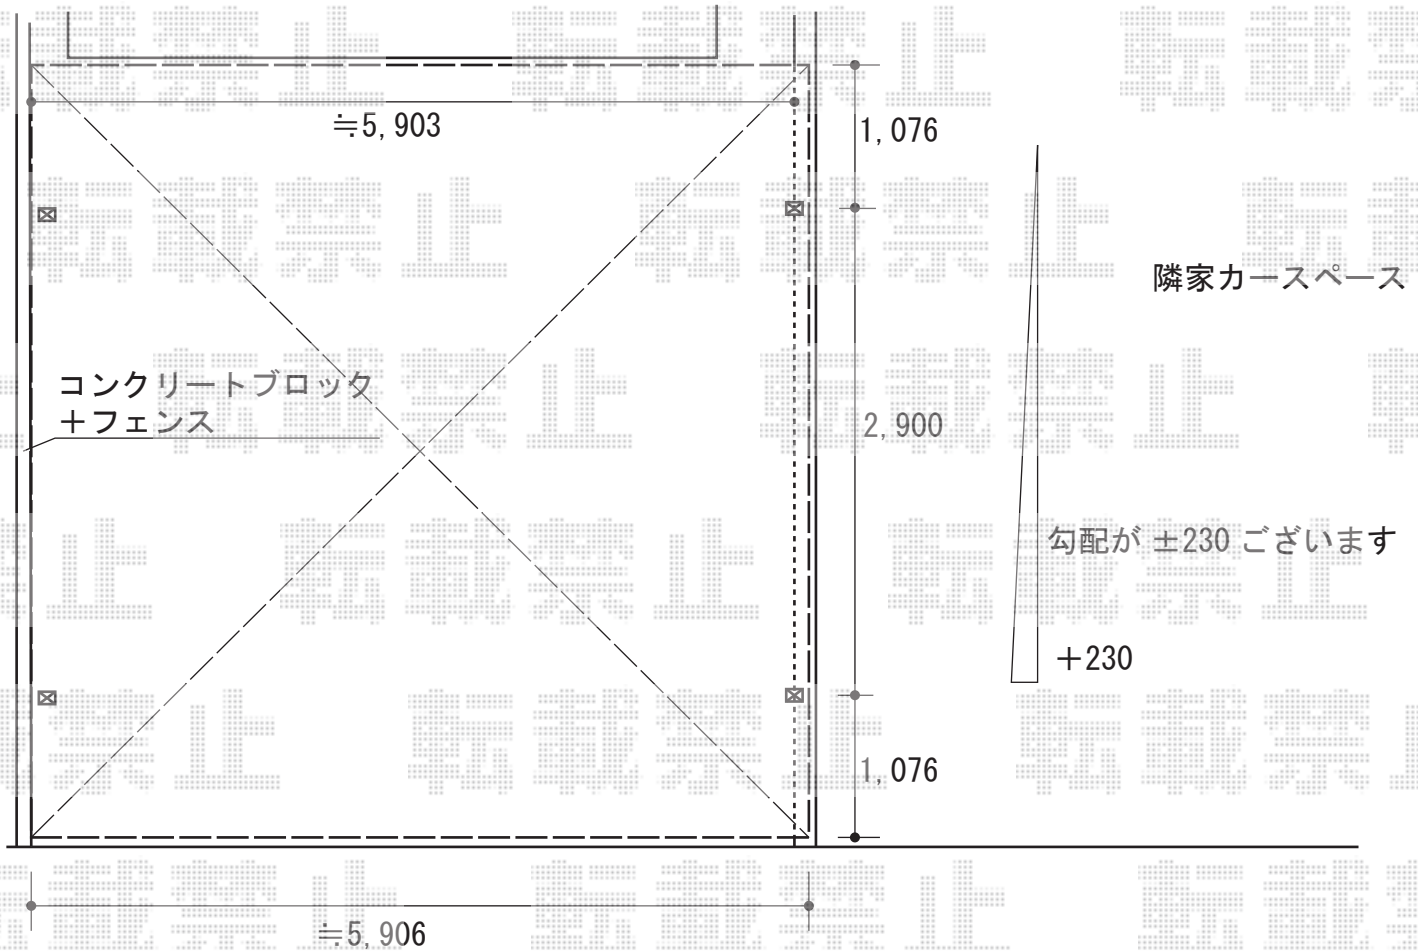

レイナツインポート 積雪~20cm対応

幅切り詰め加工致します

サイドパネル取付は  
お願いいたします

YKK AP レイナツインポート 積雪~20cm対応  
 幅=5,983mm  
 奥行=5,052mm  
 色：プラチナステン  
 屋根材：ポリカーボネート（トーマイマット）  
 柱仕様：ハイルーフ柱仕様（有効高 約2,355mm）

現場状況や作図制限により概略図の内容と多少の違いが生じることがございます。  
 施工時は、現場優先とさせて頂きたく思いますので、お立会い頂き、  
 最終のご指示のほど、何卒、宜しくお願い致します。