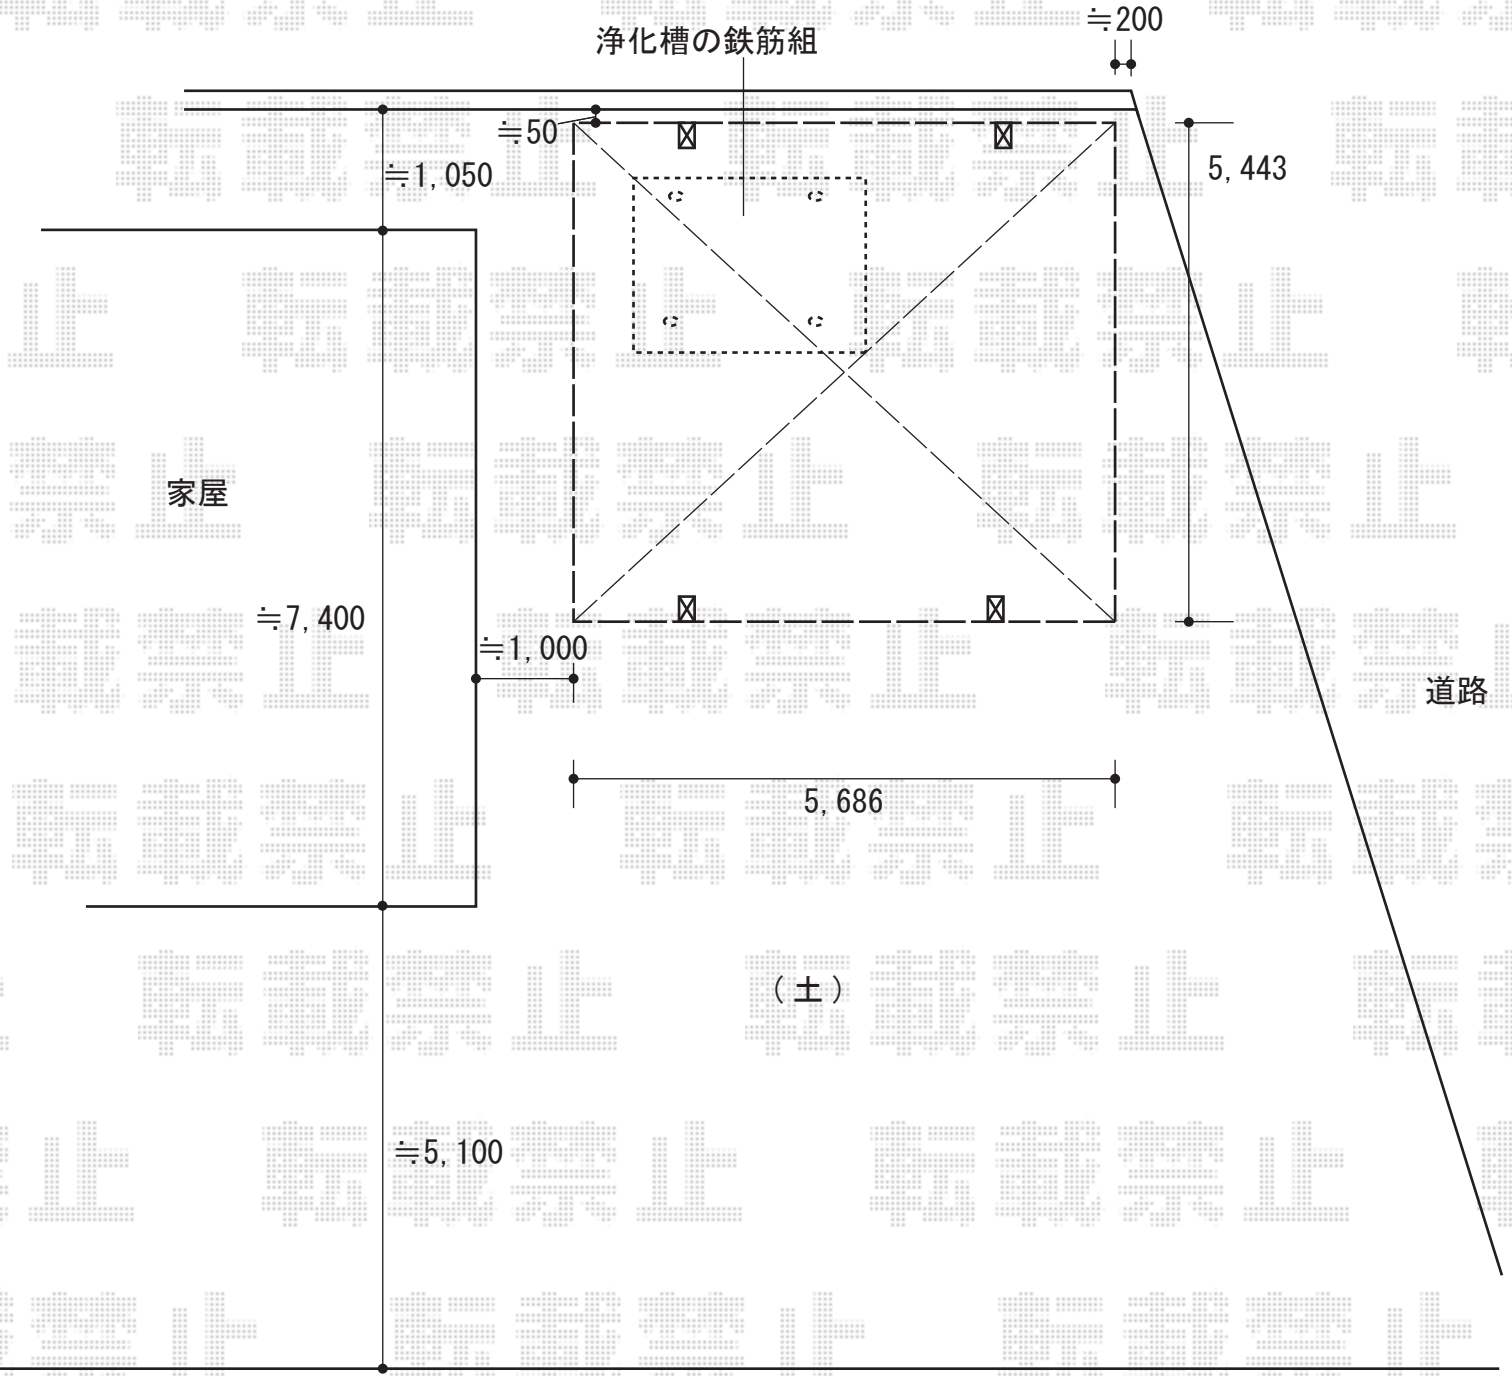

カーブポートシグマIII ワイド 積雪～30cm対応

トステム カーブポートシグマIII ワイド 積雪～30cm対応
 幅=5,443mm
 奥行=5,686mm
 色：シャイングレー
 屋根材：熱線吸収ポリカーボネート（ライトブルーマット調）
 柱仕様：ロング柱23仕様（有効高 約2,300mm）
 メーカー希望小売価格：¥608,000.-

現場状況や作図制限により概略図の内容と多少の違いが生じることがございます。
 施工時は、現場優先とさせて頂きたく思いますので、お立会い頂き、
 最終のご指示のほど、何卒、宜しくお願い致します。