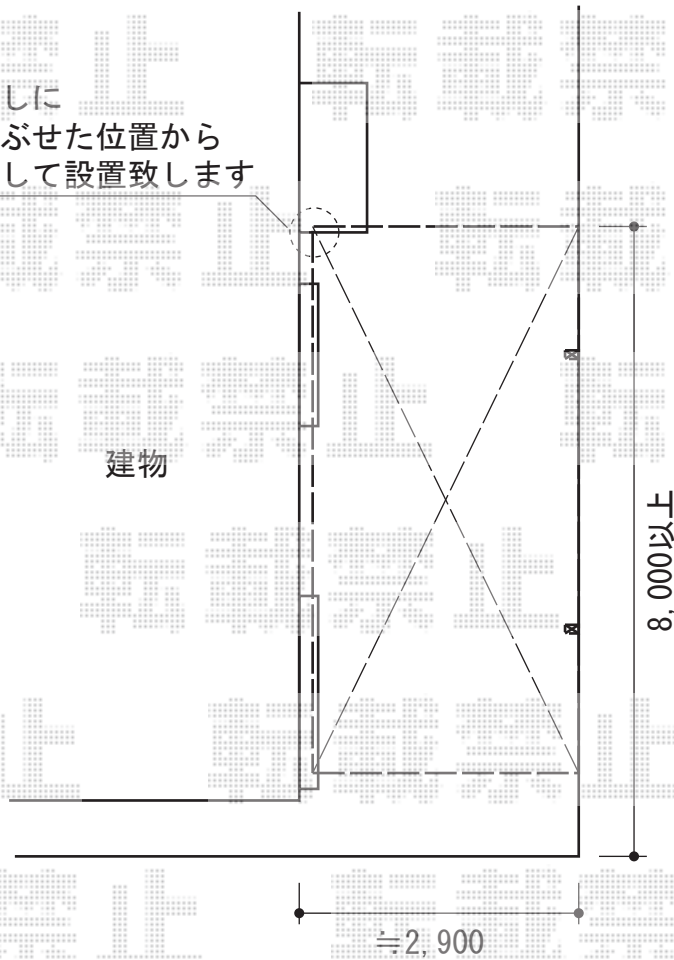

カーブポートシグマIII 積雪～30cm対応

玄関ひさしに
≒50mmかぶせた位置から
スタートして設置致します

トステム カーブポートシグマIII 積雪～30cm対応
幅=2,701mm
奥行=5,686mm
色：シャイングレー
屋根材：ポリカーボネート（ブルースモーク）
柱仕様：標準柱仕様（有効高 約1,800mm）

現場状況や作図制限により概略図の内容と多少の違いが生じることがございます。
施工時は、現場優先とさせて頂きたく思いますので、お立会い頂き、
最終のご指示のほど、何卒、宜しくお願い致します。