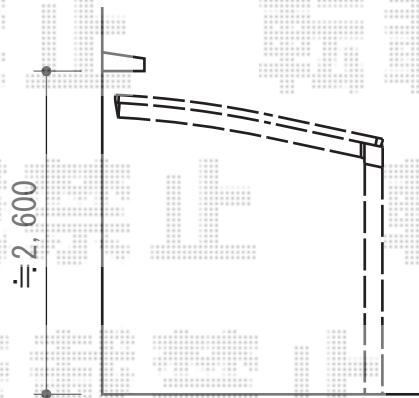

カーブポートシグマIII 積雪～30cm対応

玄関ひさしに
≒50mmかぶせた位置から
スタートして設置致します

トステム カーブポートシグマIII 積雪～30cm対応
幅=2,701mm
奥行=5,686mm
色：シャイングレー
屋根材：ポリカーボネート（ブルースモーク）
柱仕様：標準柱仕様（有効高 約1,800mm）

現場状況や作図制限により概略図の内容と多少の違いが生じることがございます。
施工時は、現場優先とさせて頂きたく思いますので、お立会い頂き、
最終のご指示のほど、何卒、宜しくお願い致します。