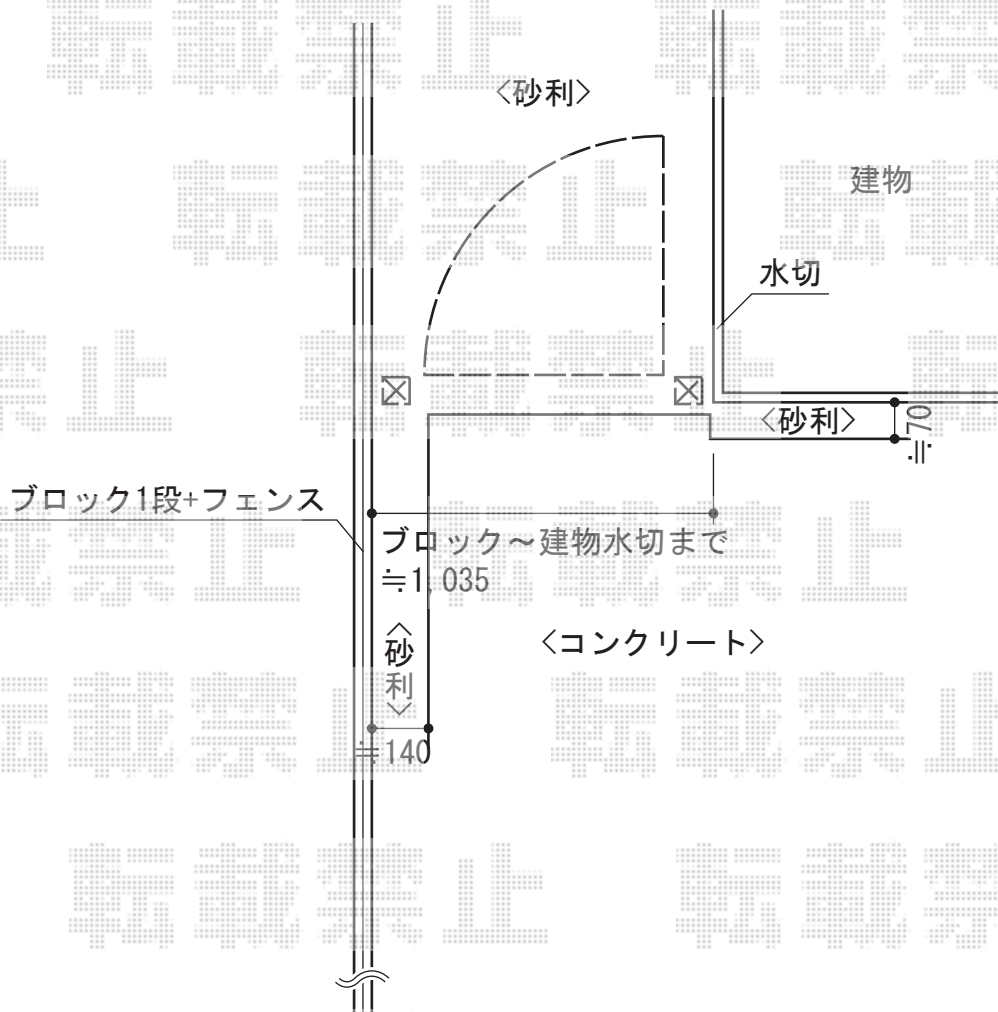

プレリオ R2型 片開き

トステム プレリオ R2型 片開き  
扉1枚 (W×H) =800mm×1,000mm  
色：オータムブラウン  
錠：シリンダーRD錠  
開き：内開き

現場状況や作図制限により概略図の内容と多少の違いが生じることがございます。  
施工時は、現場優先とさせて頂きたく思いますので、お立会い頂き、  
最終のご指示のほど、何卒、宜しくお願い致します。

EX-SHOP  
HTTP://WWW.EX-SHOP.NET