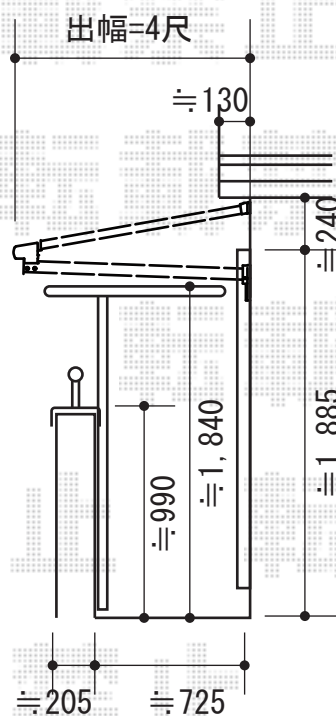

ライザーテラスII F型 ルーフタイプ 積雪～20cm対応

ベランダセンター振分けで設置致します

トステム ライザーテラスII F型 ルーフタイプ 積雪～20cm対応
 間口=関東間3.0間 (屋根幅6,020mm)
 出幅=4尺 (1,185mm)
 色 : オータムブラウン
 屋根材 : 熱線吸収アクアポリカーボネート (ライトブルー)
 施工方法 : 上止め仕様

現場状況や作図制限により概略図の内容と多少の違いが生じることがございます。
 施工時は、現場優先とさせて頂きたく思いますので、お立会い頂き、
 最終のご指示のほど、何卒、宜しくお願い致します。