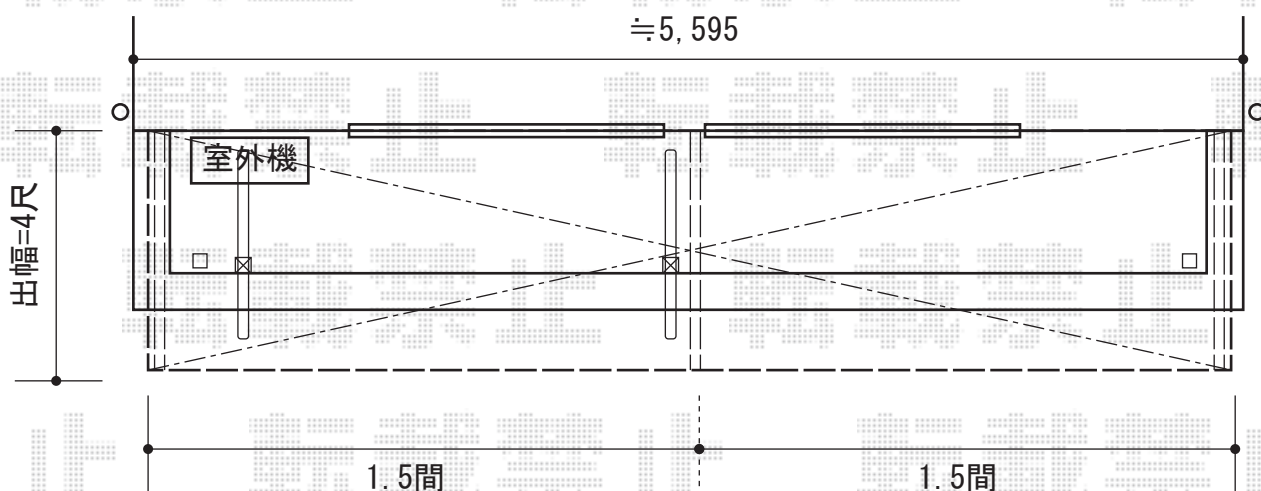

ライザーテラスII F型 ルーフタイプ 積雪～20cm対応

ベランダセンター振分けで設置致します

トステム ライザーテラスII F型 ルーフタイプ 積雪～20cm対応
 間口=関東間3.0間 (屋根幅6,020mm)
 出幅=4尺 (1,185mm)
 色 : オータムブラウン
 屋根材 : 熱線吸収アクアポリカーボネート (ライトブルー)
 施工方法 : 上止め仕様

現場状況や作図制限により概略図の内容と多少の違いが生じることがございます。
 施工時は、現場優先とさせて頂きたく思いますので、お立会い頂き、
 最終のご指示のほど、何卒、宜しくお願い致します。