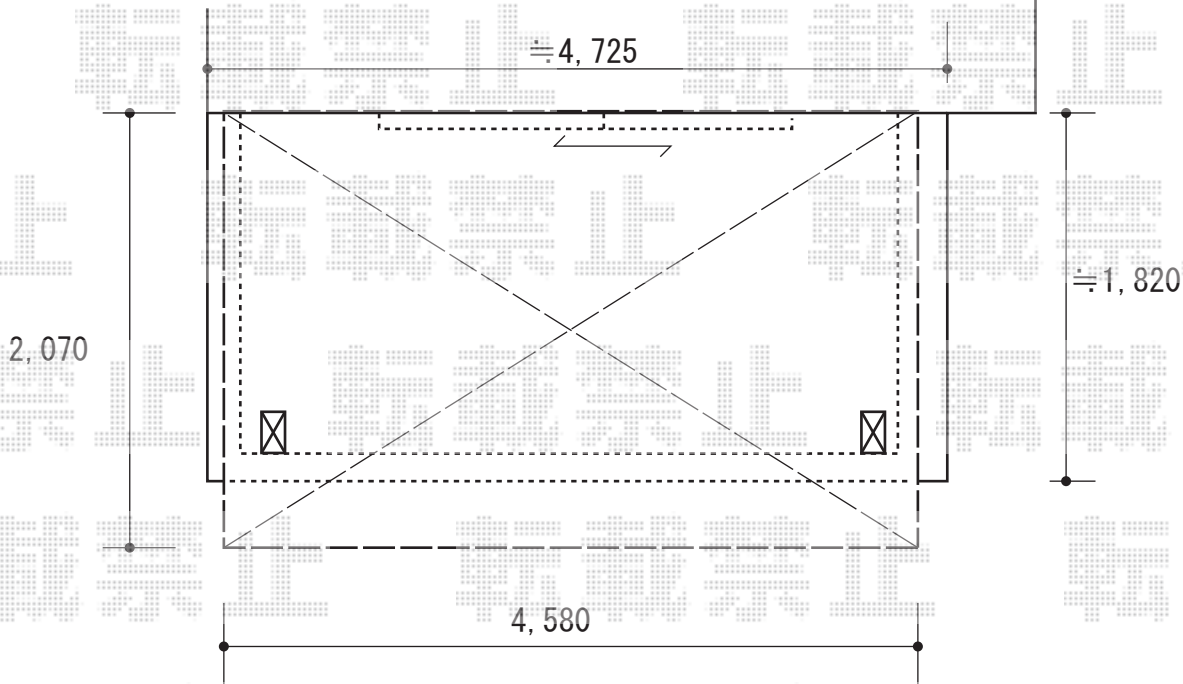

ベクターテラス R型 屋根タイプ 単体 積雪～20cm対応

2F 表

2F 表

お色がホワイトであるため、ベクターテラスへ変更いたしております。ご確認お願いいたします。

YKK AP ベクターテラス R型 屋根タイプ 単体 積雪～20cm対応  
 間口=関東間2.5間 (柱芯々4,268mm 屋根幅4,580mm)  
 出幅=7尺 (2,070mm)  
 色：ホワイト  
 屋根材：ポリカーボネート (トーマイマット/すりガラス調)  
 柱仕様：柱奥行移動タイプ (柱2本)  
 施工方法：下止め仕様  
 柱固定部品仕様：中間用×2  
 メーカー希望小売価格：¥256,700.-