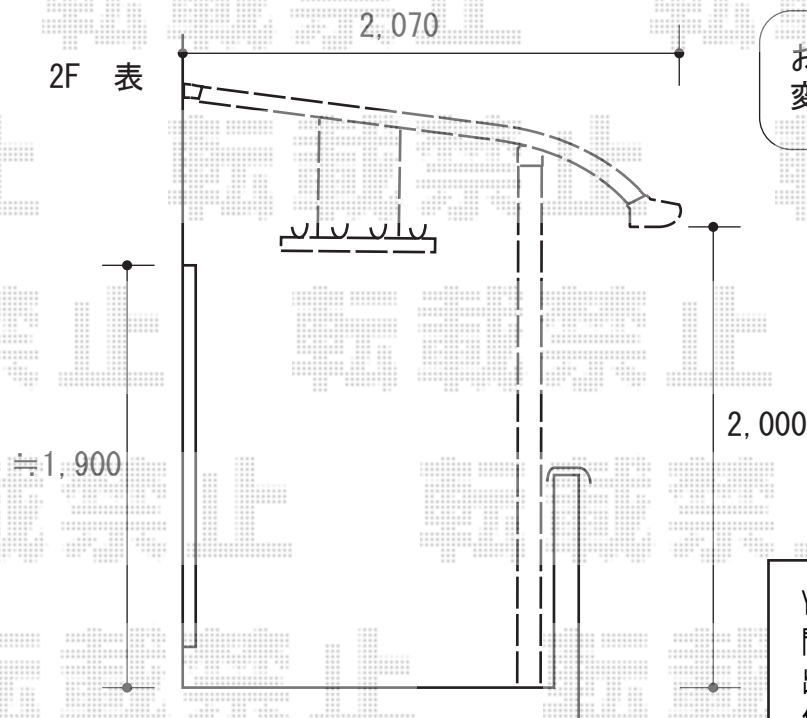

ベクターテラス R型 屋根タイプ 単体 積雪～20cm対応

2F 表

2F 表

お色がホワイトであるため、ベクターテラスへ変更いたしております。ご確認お願いいたします。

YKK AP ベクターテラス R型 屋根タイプ 単体 積雪～20cm対応  
 間口=関東間2.5間 (柱芯々4,268mm 屋根幅4,580mm)  
 出幅=7尺 (2,070mm)  
 色：ホワイト  
 屋根材：ポリカーボネート (トーマイマット/すりガラス調)  
 柱仕様：柱奥行移動タイプ (柱2本)  
 施工方法：下止め仕様  
 柱固定部品仕様：中間用×2  
 メーカー希望小売価格：¥256,700.-

現場状況や作図制限により概略図の内容と多少の違いが生じることがございます。  
 施工時は、現場優先とさせて頂きたく思いますので、お立会い頂き、  
 最終のご指示のほど、何卒、宜しくお願い致します。

EX-SHOP  
 HTTP://WWW.EX-SHOP.NET

担当：稲坂