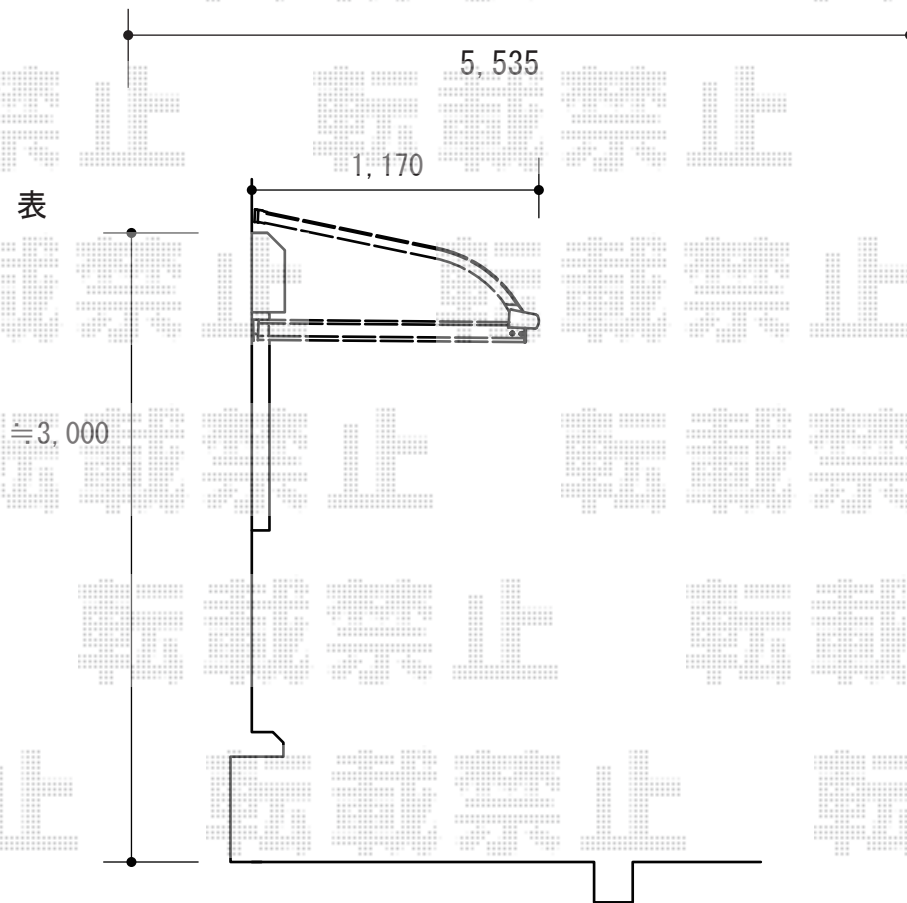

ヴェクターテラス R型 ルーフタイプ 連棟 積雪～20cm対応

1F 表

1F 表

YKK AP ヴェクターテラス R型 ルーフタイプ 連棟 積雪～20cm対応  
 間口=関東間3.0間 (柱芯々5,460mm 屋根幅5,535mm)  
 出幅=4尺 (1,170mm)  
 色: ホワイト  
 屋根材: ポリカーボネート (トーマイマツト)  
 柱仕様: 持ち出しタイプ (柱無し)  
 施工方法: 下止め仕様  
 メーカー希望小売価格 : ¥277,300.-