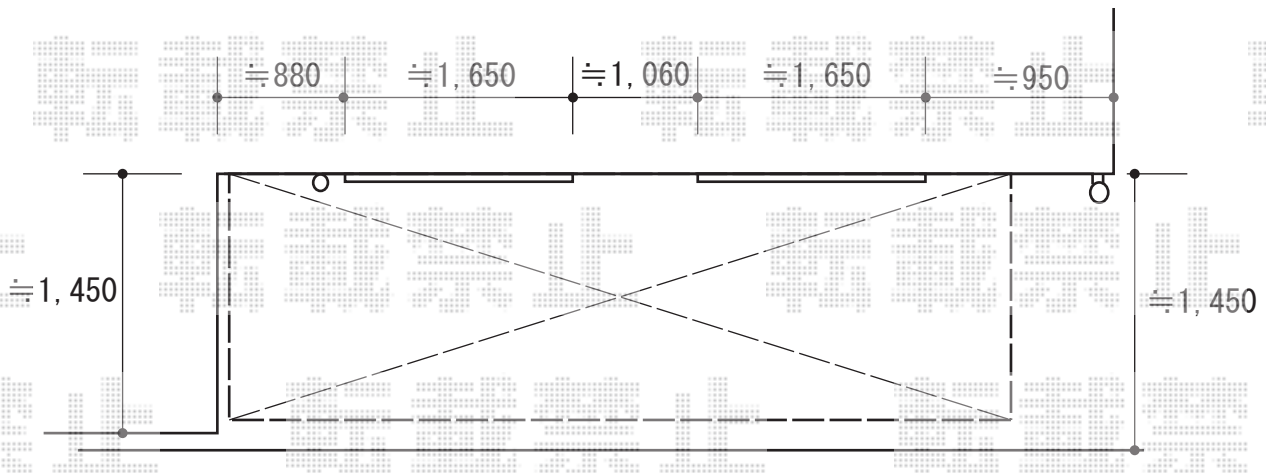

ヴェクターテラス R型 ルーフタイプ 連棟 積雪～20cm対応

1F 表

1F 表

YKK AP ヴェクターテラス R型 ルーフタイプ 連棟 積雪～20cm対応  
 間口=関東間3.0間 (柱芯々5,460mm 屋根幅5,535mm)  
 出幅=4尺 (1,170mm)  
 色: ホワイト  
 屋根材: ポリカーボネート (トーマイマツト)  
 柱仕様: 持ち出しタイプ (柱無し)  
 施工方法: 下止め仕様  
 メーカー希望小売価格 : ¥277,300.-