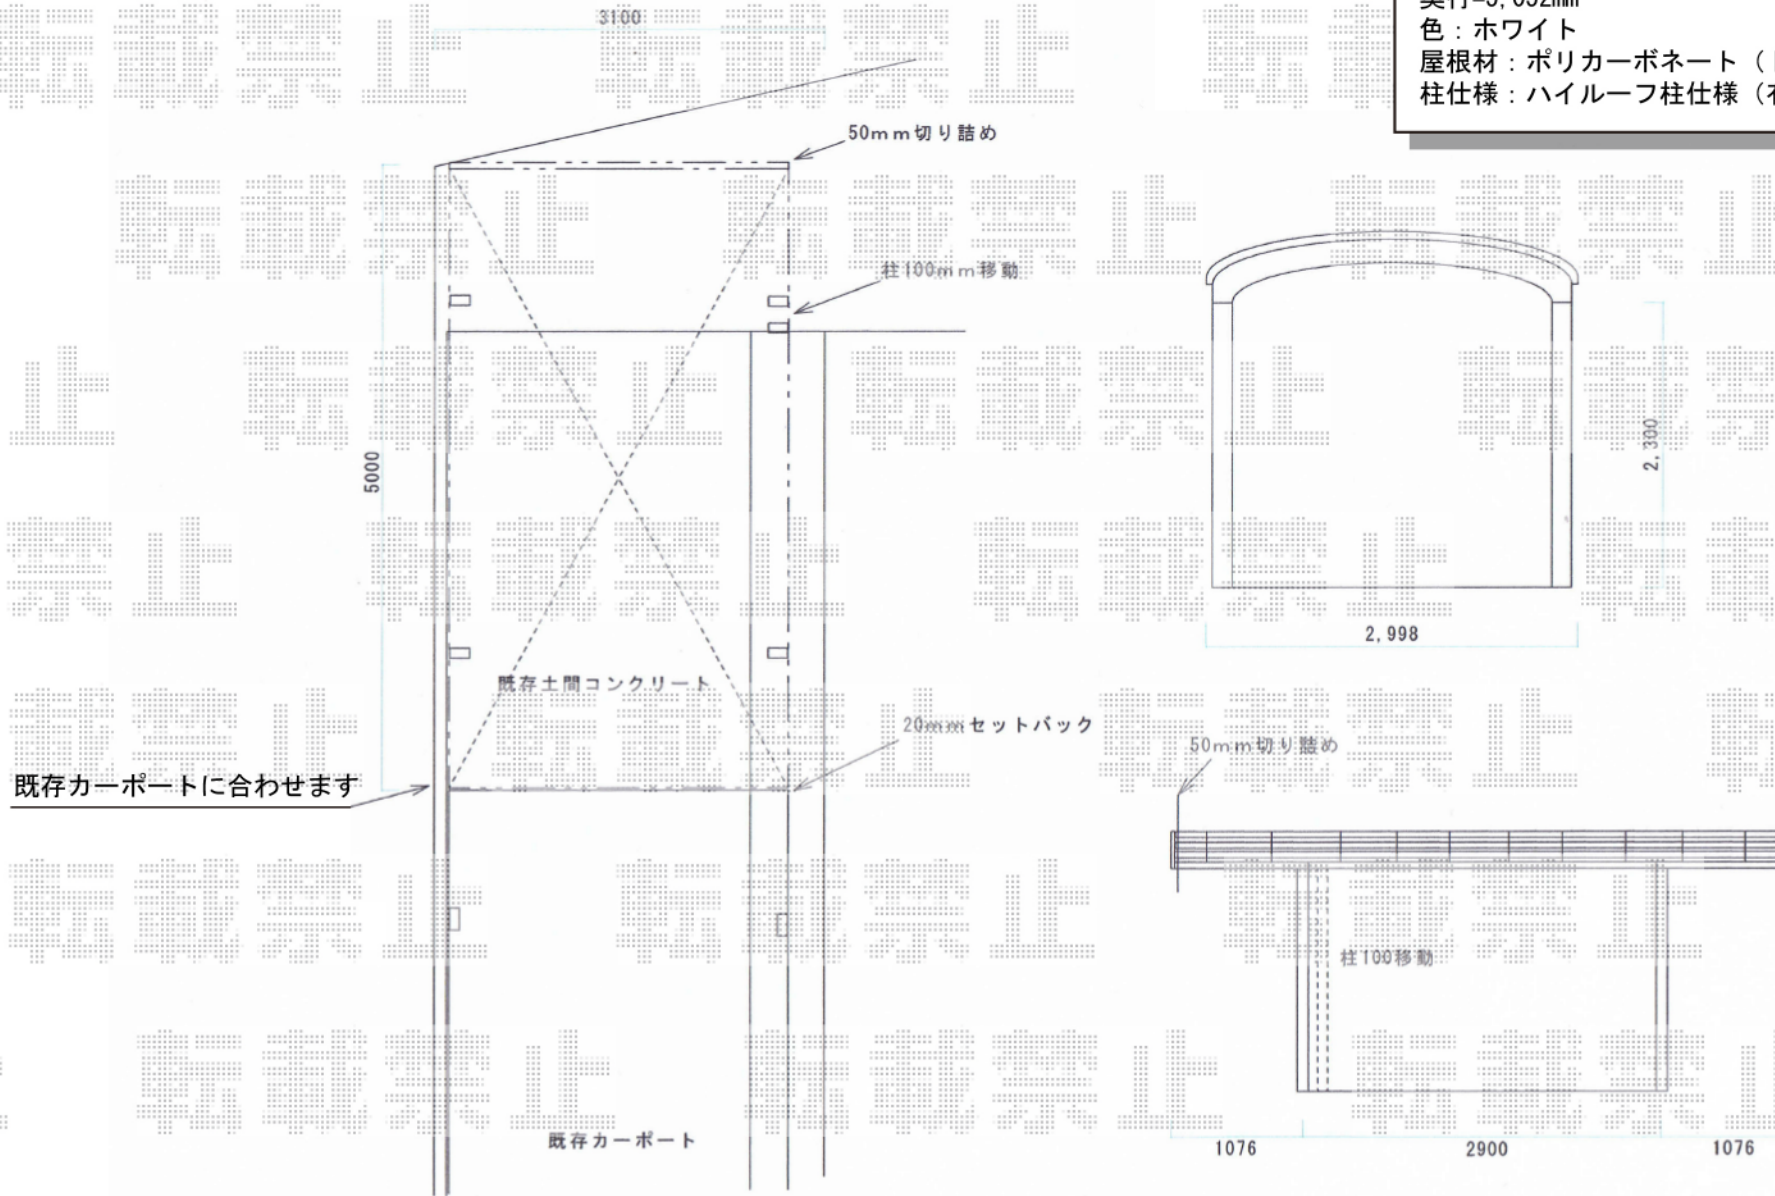

# レイナワンポート 積雪～20cm対応

YKK AP レイナワンポート 積雪～20cm対応  
幅=2,738mm  
奥行=5,052mm  
色：ホワイト  
屋根材：ポリカーボネート（トーマイマット/すりガラス調）  
柱仕様：ハイルーフ柱仕様（有効高 約2,355mm）

現場状況や作図制限により概略図の内容と多少の違いが生じることがございます。  
施工時は、現場優先とさせて頂きたく思いますので、お立会い頂き、  
最終のご指示のほど、何卒、宜しくお願い致します。