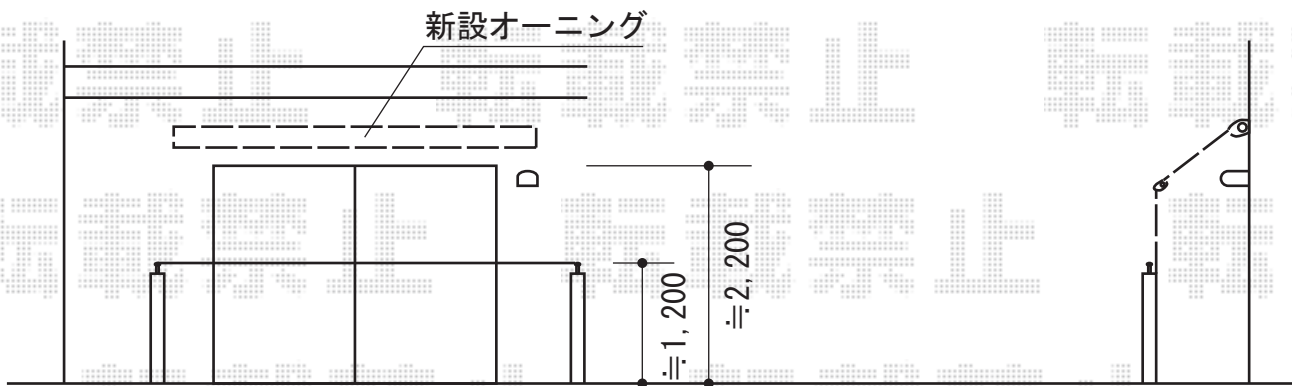

マルキルクス2200 手動式

- 2階 -

markilux 【2階】マルキルクス2200 手動式
間口=3,000mm
出幅=1,000mm
本体色：ホワイト
キャンパス色：標準タイプ【8897FPアイボリー】
駆動：手動式/外観左駆動
クランクハンドル：長さ1,000mm
雨ケース：有り
ベースプレート：有り
フリル：無し

現場状況や作図制限により概略図の内容と多少の違いが生じることがございます。
施工時は、現場優先とさせて頂きたく思いますので、お立会い頂き、
最終のご指示のほど、何卒、宜しくお願い致します。